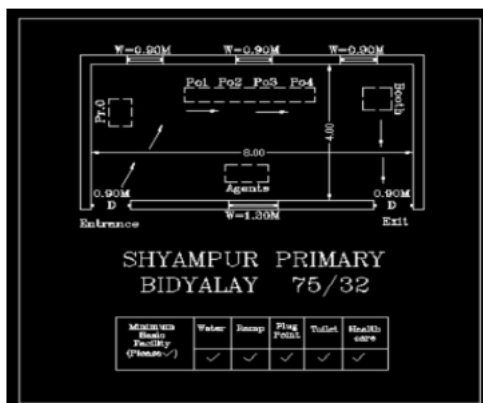

নির্বাচক নিবন্ধন আধিকারিকের স্বাক্ষর

Nazri Naksha

Google Map View

Polling Station Building Front View

Polling Station Front View

Cad View

Key MAP View

1	MWR2502698	নাম : ইমানুয়েল আকবর পিতার নাম: নজরুল ইসলাম বাড়ির নং : n0014 বয়স : 39 লিঙ্গ : পুরুষ	ফটো উপলব্ধ	2	WB/09/060/237123	নাম : সাইরা বিবি স্বামীর নাম: আমিরুল হক বাড়ির নং : n0014 বয়স : 61 লিঙ্গ : মহিলা	ফটো উপলব্ধ	3	ZQN1590546	নাম : মেহলতা বানু পিতার নাম: সেনেবুল হক বাড়ির নং : n0014 বয়স : 31 লিঙ্গ : মহিলা	ফটো উপলব্ধ
4	WB/09/060/237173	নাম : অঞ্জিলা বিবি স্বামীর নাম: সাইফুদ্দিন ইসলাম মন্ডল বাড়ির নং : n0024 বয়স : 56 লিঙ্গ : মহিলা	ফটো উপলব্ধ	5	WB/09/060/237176	নাম : আমিনুল ইসলাম মণ্ডল পিতার নাম: নৈতুল্লা মণ্ডল বাড়ির নং : n0024 বয়স : 52 লিঙ্গ : পুরুষ	ফটো উপলব্ধ	6	WB/09/060/237174	নাম : মাইনুল ইসলাম মণ্ডল পিতার নাম: নৈতুল্লা মণ্ডল বাড়ির নং : n0024 বয়স : 58 লিঙ্গ : পুরুষ	ফটো উপলব্ধ
7	MWR0489336	নাম : সাইফুদ্দিন ইসলাম মণ্ডল পিতার নাম: নৈতুল্লা মণ্ডল বাড়ির নং : n0024 বয়স : 61 লিঙ্গ : পুরুষ	ফটো উপলব্ধ	8	MWR2582054	নাম : নাসিমা খতুন (বিবি) স্বামীর নাম: আব্দুল হাই বাড়ির নং : n0024 বয়স : 38 লিঙ্গ : মহিলা	ফটো উপলব্ধ	9	MWR2438208	নাম : আব্দুল হাই পিতার নাম: নৈতুল্লা মন্ডল বাড়ির নং : n0024 বয়স : 42 লিঙ্গ : পুরুষ	ফটো উপলব্ধ
10	WB/09/060/237207	নাম : সারোয়ার জামান মণ্ডল পিতার নাম: মহিরুদ্দিন মণ্ডল বাড়ির নং : n0030 বয়স : 58 লিঙ্গ : পুরুষ	ফটো উপলব্ধ	11	WB/09/060/192265	নাম : সুফিয়া বিবি স্বামীর নাম: এলেমবক্স মন্ডল বাড়ির নং : n0029 বয়স : 50 লিঙ্গ : মহিলা	ফটো উপলব্ধ	12	WB/09/060/237202	নাম : এলেমবক্স মণ্ডল পিতার নাম: খোদাবক্স মণ্ডল বাড়ির নং : n0029 বয়স : 53 লিঙ্গ : পুরুষ	ফটো উপলব্ধ
13	ZQN1787928	নাম : খাদিজা খাতুন স্বামীর নাম: সামসুজ্জামান বাড়ির নং : n0015 বয়স : 44 লিঙ্গ : মহিলা	ফটো উপলব্ধ	14	ZQN1093079	নাম : জুলেখা খাতুন স্বামীর নাম: সামিম আখতার বাড়ির নং : n0008 বয়স : 38 লিঙ্গ : মহিলা	ফটো উপলব্ধ	15	WB/09/060/237215	নাম : তৈমুদ্দিন আহমেদ পিতার নাম: এফরাজ হোসেন বাড়ির নং : n0032 বয়স : 67 লিঙ্গ : পুরুষ	ফটো উপলব্ধ
16	MWR2293009	নাম : সামিম আখতার পিতার নাম: সামসুদ্দিন মণ্ডল বাড়ির নং : n0008 বয়স : 44 লিঙ্গ : পুরুষ	ফটো উপলব্ধ	17	MWR2663862	নাম : মহিদা বিবি স্বামীর নাম: রাজিবুল মন্ডল বাড়ির নং : n0030 বয়স : 38 লিঙ্গ : মহিলা	ফটো উপলব্ধ	18	ZQN1590645	নাম : সামসুন্নাহার বিবি স্বামীর নাম: মহাবুল হাসান বাড়ির নং : n0030 বয়স : 32 লিঙ্গ : মহিলা	ফটো উপলব্ধ
19	MWR2292910	নাম : মহাবুল হাসান পিতার নাম: মহিরুদ্দিন মণ্ডল বাড়ির নং : n0030 বয়স : 49 লিঙ্গ : পুরুষ	ফটো উপলব্ধ	20	ZQN2219293	নাম : রাজিবুল মণ্ডল পিতার নাম: মহিরুদ্দিন মন্ডল বাড়ির নং : n0030 বয়স : 52 লিঙ্গ : পুরুষ	ফটো উপলব্ধ	21	MWR2578979	নাম : সেহেরা বিবি স্বামীর নাম: তাজিমুদ্দিন মণ্ডল বাড়ির নং : n0040 বয়স : 37 লিঙ্গ : মহিলা	ফটো উপলব্ধ
22	WB/09/060/237360	নাম : তাজিমুদ্দিন মণ্ডল পিতার নাম: মোস্তাজ মণ্ডল বাড়ির নং : n0040 বয়স : 51 লিঙ্গ : পুরুষ	ফটো উপলব্ধ	23	MWR2067197	নাম : সারজুমা বিবি স্বামীর নাম: নাজিমুদ্দিন মণ্ডল বাড়ির নং : n0040 বয়স : 46 লিঙ্গ : মহিলা	ফটো উপলব্ধ	24	WB/09/060/237359	নাম : নাজিমুদ্দিন মণ্ডল পিতার নাম: মোস্তাজ মণ্ডল বাড়ির নং : n0040 বয়স : 56 লিঙ্গ : পুরুষ	ফটো উপলব্ধ
25	WB/09/060/237358	নাম : আশিয়া বিবি স্বামীর নাম: কলিমুদ্দিন মণ্ডল বাড়ির নং : n0040 বয়স : 59 লিঙ্গ : মহিলা	ফটো উপলব্ধ	26	WB/09/060/237357	নাম : কলিমুদ্দিন মণ্ডল পিতার নাম: মোস্তাজ মণ্ডল বাড়ির নং : n0040 বয়স : 61 লিঙ্গ : পুরুষ	ফটো উপলব্ধ	27	MWR0487884	নাম : আলিমুদ্দিন মণ্ডল পিতার নাম: মোস্তাজ মণ্ডল বাড়ির নং : n0040 বয়স : 66 লিঙ্গ : পুরুষ	ফটো উপলব্ধ
28	WB/09/060/237354	নাম : হালেমা বেওয়া স্বামীর নাম: মোস্তাজ মণ্ডল বাড়ির নং : n0040 বয়স : 86 লিঙ্গ : মহিলা	ফটো উপলব্ধ	29	WB/09/060/237220	নাম : সামিউল আলম পিতার নাম: এফরাজ হোসেন বাড়ির নং : n0032 বয়স : 50 লিঙ্গ : পুরুষ	ফটো উপলব্ধ	30	WB/09/060/237218	নাম : সালেহা বিবি স্বামীর নাম: জমিরুদ্দিন আহমেদ বাড়ির নং : n0032 বয়স : 60 লিঙ্গ : মহিলা	ফটো উপলব্ধ