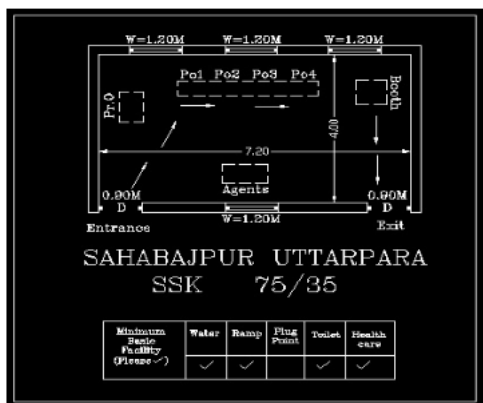

নির্বাচক নিবন্ধন আধিকারিকের স্বাক্ষর

Nazri Naksha

Google Map View

Polling Station Building Front View

Polling Station Front View

Cad View

Key MAP View

বিধানসভা নির্বাচনক্ষেত্রের নং, নাম : 75-ডোমকল
ভাগ নং, নাম : 1-পাড়া-সাহাবাজপুর উত্তরপাড়া