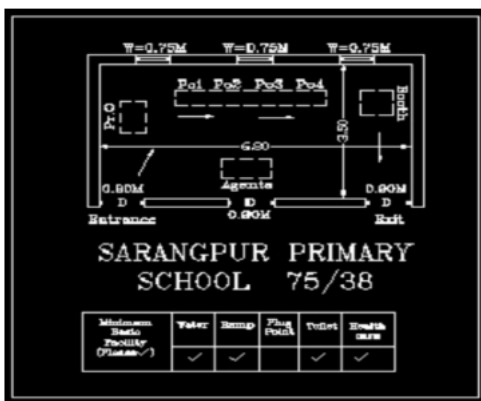

নির্বাচক নিবন্ধন আধিকারিকের স্বাক্ষর

Nazri Naksha

Google Map View

Polling Station Building Front View

Polling Station Front View

Cad View

Key MAP View

1 নাম : মোসাঃ হাসিনা খাতুন স্বামীর নাম: নাসরুল হক বাড়ির নং : n0069 বয়স : 32 লিঙ্গ : মহিলা	ZQN1464866 ফটো উপলব্ধ	2 নাম : নাসরুল হক পিতার নাম: আব্দুর রসিদ বাড়ির নং : n0069 বয়স : 38 লিঙ্গ : পুরুষ	MWR2501211 ফটো উপলব্ধ	3 নাম : তাহেরা বেগম স্বামীর নাম: আব্দুর রসিদ বাড়ির নং : n0069 বয়স : 54 লিঙ্গ : মহিলা	WB/09/060/219843 ফটো উপলব্ধ
4 নাম : তাজমিরা বিবি স্বামীর নাম: আফাজুদ্দিন সেখ বাড়ির নং : n0069 বয়স : 37 লিঙ্গ : মহিলা	MWR2662278 ফটো উপলব্ধ	5 নাম : আফাজুদ্দিন সেখ পিতার নাম: আফেলুল সেখ বাড়ির নং : n0069 বয়স : 38 লিঙ্গ : পুরুষ	ZQN0150375 ফটো উপলব্ধ	6 নাম : খাদিজা খাতুন পিতার নাম: আফেলুল সেখ বাড়ির নং : n0069 বয়স : 39 লিঙ্গ : মহিলা	MWR2288629 ফটো উপলব্ধ
7 নাম : আফেলুল সেখ পিতার নাম: এলাহি সেখ বাড়ির নং : n0069 বয়স : 63 লিঙ্গ : পুরুষ	WB/09/060/219847 ফটো উপলব্ধ	8 নাম : জুবেদা বেগম পিতার নাম: এলাহি সেখ বাড়ির নং : n0069 বয়স : 66 লিঙ্গ : মহিলা	MWR0457804 ফটো উপলব্ধ	9 নাম : সিনা খাতুন পিতার নাম: ইদ্রিশ সেখ বাড়ির নং : n0014 বয়স : 33 লিঙ্গ : মহিলা	ZQN1368190 ফটো উপলব্ধ
10 নাম : জুলেখা খাতুন স্বামীর নাম: মাসাদুল ইসলাম বাড়ির নং : n0014 বয়স : 34 লিঙ্গ : মহিলা	ZQN1097625 ফটো উপলব্ধ	11 নাম : মোসাঃ সেলিনা বিবি স্বামীর নাম: শরীফুল মণ্ডল বাড়ির নং : n0014 বয়স : 44 লিঙ্গ : মহিলা	MWR1568716 ফটো উপলব্ধ	12 নাম : মাসাদুল ইসলাম মণ্ডল পিতার নাম: খলিল মণ্ডল বাড়ির নং : n0014 বয়স : 45 লিঙ্গ : পুরুষ	MWR1568724 ফটো উপলব্ধ
13 নাম : ওজিফা খানম বিবি স্বামীর নাম: মহবুল মণ্ডল বাড়ির নং : n0014 বয়স : 33 লিঙ্গ : মহিলা	ZQN1465079 ফটো উপলব্ধ	14 নাম : সাহিন আকতার বিশ্বাস পিতার নাম: জাহির সাবির বিশ্বাস বাড়ির নং : n0003 বয়স : 30 লিঙ্গ : পুরুষ	ZQN1593672 ফটো উপলব্ধ	15 নাম : রেহেনা ইয়াসমিন স্বামীর নাম: সেতাব আলী বাড়ির নং : n0101 বয়স : 39 লিঙ্গ : মহিলা	ZQN1365584 ফটো উপলব্ধ
16 নাম : রাবিয়া খাতুন স্বামীর নাম: মিত্র সেখ বাড়ির নং : n0095 বয়স : 36 লিঙ্গ : মহিলা	ZQN1096981 ফটো উপলব্ধ	17 নাম : কহেনুর বিবি স্বামীর নাম: ইসলাম বাড়ির নং : n0092 বয়স : 57 লিঙ্গ : মহিলা	WB/09/060/219840 ফটো উপলব্ধ	18 নাম : ফিরোজা বিবি স্বামীর নাম: আঃ জলিল বাড়ির নং : n0005 বয়স : 81 লিঙ্গ : মহিলা	MWR0458687 ফটো উপলব্ধ
19 নাম : মার্জিনা বেগম স্বামীর নাম: আবদুস বাড়ির নং : n0010 বয়স : 51 লিঙ্গ : মহিলা	WB/09/060/219492 ফটো উপলব্ধ	20 নাম : ফিরোজা বিবি স্বামীর নাম: বাবর আলী সেখ বাড়ির নং : n0072 বয়স : 38 লিঙ্গ : মহিলা	MWR2662286 ফটো উপলব্ধ	21 নাম : আদোর বিবি স্বামীর নাম: মোঃ বাবর আলী বাড়ির নং : n0072 বয়স : 49 লিঙ্গ : মহিলা	MWR0369561 ফটো উপলব্ধ
22 নাম : মোঃ বাবর আলী সেখ পিতার নাম: ইমাজুদ্দিন সেখ বাড়ির নং : n0072 বয়স : 51 লিঙ্গ : পুরুষ	MWR1569102 ফটো উপলব্ধ	23 নাম : ওয়াহিদা মণ্ডল পিতার নাম: দাউদ হোসেন বাড়ির নং : n0021 বয়স : 32 লিঙ্গ : মহিলা	ZQN1368042 ফটো উপলব্ধ	24 নাম : মেহেরুন্নেসা বিবি স্বামীর নাম: আব্রাহামুল মণ্ডল বাড়ির নং : n0021 বয়স : 57 লিঙ্গ : মহিলা	MWR0459594 ফটো উপলব্ধ
25 নাম : কম্পনা বিবি স্বামীর নাম: দাউদ হোসেন মণ্ডল বাড়ির নং : n0021 বয়স : 47 লিঙ্গ : মহিলা	MWR2061703 ফটো উপলব্ধ	26 নাম : দাউদ হোসেন মণ্ডল পিতার নাম: নিয়াজুদ্দিন মণ্ডল বাড়ির নং : n0021 বয়স : 56 লিঙ্গ : পুরুষ	WB/09/060/219549 ফটো উপলব্ধ	27 নাম : সামসুন্নাহার বিবি স্বামীর নাম: নিয়াজুদ্দিন মণ্ডল বাড়ির নং : n0021 বয়স : 83 লিঙ্গ : মহিলা	MWR0459552 ফটো উপলব্ধ
28 নাম : আলিয়া খাতুন স্বামীর নাম: মাসুদ মণ্ডল বাড়ির নং : n0048 বয়স : 29 লিঙ্গ : মহিলা	ZQN2004281 ফটো উপলব্ধ	29 নাম : রমজান সরকার পিতার নাম: আকাস সরকার বাড়ির নং : n0051 বয়স : 27 লিঙ্গ : পুরুষ	ZQN1941962 ফটো উপলব্ধ	30 নাম : তুহিনা খাতুন পিতার নাম: তাজেল সেখ বাড়ির নং : n0075 বয়স : 27 লিঙ্গ : মহিলা	ZQN1941921 ফটো উপলব্ধ