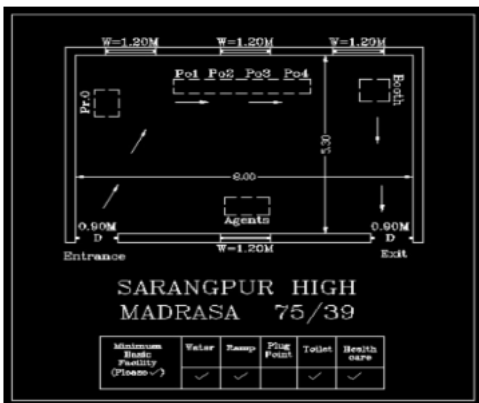

নির্বাচক নিবন্ধন আধিকারিকের স্বাক্ষর

Nazri Naksha

Google Map View

Polling Station Building Front View

Polling Station Front View

Cad View

Key MAP View

1 নাম : আসোরা খাতুন বিবি স্বামীর নাম: মির্ট ইসলাম বাড়ির নং : n0037 বয়স : 27 লিঙ্গ : মহিলা	ZQN1886951 ফটো উপলব্ধ	2 নাম : জামানে আলাম পিতার নাম: সেলিমুজ্জামান মণ্ডল বাড়ির নং : n0216 বয়স : 27 লিঙ্গ : পুরুষ	ZQN1886894 ফটো উপলব্ধ	3 নাম : মৌসম পাণ্ডিয়া সুলতানা স্বামীর নাম: তৌফিক আজাদ বাড়ির নং : n0003 বয়স : 28 লিঙ্গ : মহিলা	ZQN1868884 ফটো উপলব্ধ
4 নাম : তুহিনা খাতুন পিতার নাম: উহাব আলী বাড়ির নং : n0014 বয়স : 28 লিঙ্গ : মহিলা	ZQN1789684 ফটো উপলব্ধ	5 নাম : সালেহা বিবি স্বামীর নাম: সোনাউদ্দিন বাড়ির নং : n0049 বয়স : 39 লিঙ্গ : মহিলা	MWR2501146 ফটো উপলব্ধ	6 নাম : জরিনা বিবি স্বামীর নাম: এরশাদ মন্ডল বাড়ির নং : n0153 বয়স : 71 লিঙ্গ : মহিলা	WB/09/060/213672 ফটো উপলব্ধ
7 নাম : নূরজাহান বিবি স্বামীর নাম: আব্দুল কাহের মণ্ডল বাড়ির নং : n0139 বয়স : 57 লিঙ্গ : মহিলা	MWR0450395 ফটো উপলব্ধ	8 নাম : পুষ্প মালা খাতুন স্বামীর নাম: মোঃ রেজাউল হক বাড়ির নং : n0037 বয়স : 36 লিঙ্গ : মহিলা	ZQN1097252 ফটো উপলব্ধ	9 নাম : আখতারা খাতুন স্বামীর নাম: মুতাজুল সেখ বাড়ির নং : n0037 বয়স : 36 লিঙ্গ : মহিলা	ZQN1097260 ফটো উপলব্ধ
10 নাম : মোঃ রেজাউল হক মন্ডল পিতার নাম: সিরাজুল ইসলাম মন্ডল বাড়ির নং : n0037 বয়স : 38 লিঙ্গ : পুরুষ	MWR2501054 ফটো উপলব্ধ	11 নাম : মোসাঃ সেলিনা বিবি স্বামীর নাম: শেরতাজুল মন্ডল বাড়ির নং : n0037 বয়স : 41 লিঙ্গ : মহিলা	MWR2437283 ফটো উপলব্ধ	12 নাম : শেরতাজুল মণ্ডল পিতার নাম: সিরাজুল মণ্ডল বাড়ির নং : n0037 বয়স : 45 লিঙ্গ : পুরুষ	WB/09/060/219164 ফটো উপলব্ধ
13 নাম : মুতাজুল মণ্ডল পিতার নাম: সিরাজুল ইসলাম মণ্ডল বাড়ির নং : n0037 বয়স : 33 লিঙ্গ : পুরুষ	ZQN1719988 ফটো উপলব্ধ	14 নাম : মাফরোজা খাতুন স্বামীর নাম: মোঃ সাখাতুল্লাহ বাড়ির নং : n0165 বয়স : 32 লিঙ্গ : মহিলা	ZQN1368208 ফটো উপলব্ধ	15 নাম : আয়েসা খাতুন স্বামীর নাম: গুল হাসান বাড়ির নং : n0214 বয়স : 34 লিঙ্গ : মহিলা	ZQN1300219 ফটো উপলব্ধ
16 নাম : বেদানা খাতুন স্বামীর নাম: মাহরম আলি বাড়ির নং : n0119 বয়স : 36 লিঙ্গ : মহিলা	RVD0986711 ফটো উপলব্ধ	17 নাম : হোসেনয়ারা বেগম স্বামীর নাম: মোঃ ওলিউল্লাহ বাড়ির নং : n0158 বয়স : 38 লিঙ্গ : মহিলা	MWR2576171 ফটো উপলব্ধ	18 নাম : মোমিন আলি পিতার নাম: তাসিকুল ইসলাম বাড়ির নং : n0130 বয়স : 29 লিঙ্গ : পুরুষ	ZQN1720044 ফটো উপলব্ধ
19 নাম : সামিম আলি পিতার নাম: তাসিকুল ইসলাম বাড়ির নং : n0130 বয়স : 31 লিঙ্গ : পুরুষ	ZQN1720002 ফটো উপলব্ধ	20 নাম : তাসিকুল ইসলাম পিতার নাম: নূর ইসলাম বাড়ির নং : n0130 বয়স : 59 লিঙ্গ : পুরুষ	MWR2287712 ফটো উপলব্ধ	21 নাম : রবিউল ইসলাম সেখ পিতার নাম: লিলাম বক্স সেখ বাড়ির নং : n0119 বয়স : 38 লিঙ্গ : পুরুষ	ZQN1097534 ফটো উপলব্ধ
22 নাম : মাহরম আলি পিতার নাম: নিজাম বক্স বাড়ির নং : n0119 বয়স : 41 লিঙ্গ : পুরুষ	MWR2501187 ফটো উপলব্ধ	23 নাম : রেজিফা বিবি স্বামীর নাম: লিলামবক্স সেখ বাড়ির নং : n0119 বয়স : 66 লিঙ্গ : মহিলা	WB/09/060/219442 ফটো উপলব্ধ	24 নাম : সহিদুল ইসলাম মায়ের নাম: টুলু বিবি বাড়ির নং : n0111 বয়স : 30 লিঙ্গ : পুরুষ	ZQN1593888 ফটো উপলব্ধ
25 নাম : টুলু বিবি স্বামীর নাম: হাকিম সেক বাড়ির নং : n0111 বয়স : 51 লিঙ্গ : মহিলা	WB/09/060/219420 ফটো উপলব্ধ	26 নাম : জেসমিনা খাতুন স্বামীর নাম: পিয়ারুল ইসলাম সেখ বাড়ির নং : n0108 বয়স : 36 লিঙ্গ : মহিলা	ZQN0149450 ফটো উপলব্ধ	27 নাম : পিয়ারুল ইসলাম সেখ পিতার নাম: জমিরুদ্দিন সেখ বাড়ির নং : n0108 বয়স : 46 লিঙ্গ : পুরুষ	MWR2206241 ফটো উপলব্ধ
28 নাম : জাহেনুরা বিবি স্বামীর নাম: জমিরুদ্দিন মণ্ডল বাড়ির নং : n0108 বয়স : 67 লিঙ্গ : মহিলা	MWR2061174 ফটো উপলব্ধ	29 নাম : সকিনা খাতুন পিতার নাম: তাসিকুল ইসলাম বাড়ির নং : এন0130 বয়স : 26 লিঙ্গ : মহিলা	ZQN2034593 ফটো উপলব্ধ	30 নাম : মঞ্জুরা খাতুন স্বামীর নাম: মফিজুল ইসলাম বাড়ির নং : এন00091 বয়স : 28 লিঙ্গ : মহিলা	ZQN1841972 ফটো উপলব্ধ