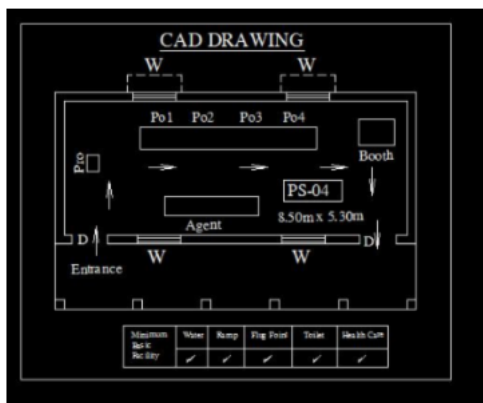

নির্বাচক নিবন্ধন আধিকারিকের স্বাক্ষর

Nazri Naksha

Google Map View

Polling Station Building Front View

Polling Station Front View

Cad View

Key MAP View

1 নাম : গোলাম মোস্তফা পিতার নাম: জানের আলী সেখ বাড়ির নং : n0001 বয়স : 33 লিঙ্গ : পুরুষ	ZQN1360809 ফটো উপলব্ধ	2 নাম : সাফিকুল ইসলাম পিতার নাম: সাইদুল ইসলাম বাড়ির নং : n0024 বয়স : 34 লিঙ্গ : পুরুষ	MWR2655868 ফটো উপলব্ধ	3 নাম : মজিবর সেখ পিতার নাম: সাকেমালী সেখ বাড়ির নং : n0065 বয়স : 48 লিঙ্গ : পুরুষ	ZQN2256626 ফটো উপলব্ধ
4 নাম : ফিরোজা বেগম অন্যান্য: সাকেমালী সেখ বাড়ির নং : n0065 বয়স : 59 লিঙ্গ : মহিলা	MWR1540624 ফটো উপলব্ধ	5 নাম : রতন বিবি স্বামীর নাম: উসমান সেখ বাড়ির নং : n0061 বয়স : 69 লিঙ্গ : মহিলা	WB/09/060/174629 ফটো উপলব্ধ	6 নাম : সঞ্জিলা বিবি স্বামীর নাম: সাজাহান সেখ বাড়ির নং : n0061 বয়স : 44 লিঙ্গ : মহিলা	MWR1542737 ফটো উপলব্ধ
7 নাম : সাজাহান সেখ পিতার নাম: সমিরুদ্দীন সেখ বাড়ির নং : n0061 বয়স : 56 লিঙ্গ : পুরুষ	MWR0363853 ফটো উপলব্ধ	8 নাম : মার্জিয়া বিবি স্বামীর নাম: ফরমান সেখ বাড়ির নং : n0061 বয়স : 44 লিঙ্গ : মহিলা	MWR1542158 ফটো উপলব্ধ	9 নাম : ফরমান সেখ পিতার নাম: সমিরুদ্দীন সেখ বাড়ির নং : n0061 বয়স : 61 লিঙ্গ : পুরুষ	WB/09/060/174646 ফটো উপলব্ধ
10 নাম : মিস্তার সেখ পিতার নাম: মুস্তাকিম সেখ বাড়ির নং : n0059 বয়স : 33 লিঙ্গ : পুরুষ	ZQN1361047 ফটো উপলব্ধ	11 নাম : সাহানা বিবি স্বামীর নাম: মীর বক্স সেখ বাড়ির নং : n0059 বয়স : 46 লিঙ্গ : মহিলা	MWR2570455 ফটো উপলব্ধ	12 নাম : মিরবক্স সেখ পিতার নাম: কাইমুদ্দীন সেখ বাড়ির নং : n0059 বয়স : 51 লিঙ্গ : পুরুষ	WB/09/060/174655 ফটো উপলব্ধ
13 নাম : ফুররাহিম সেখ পিতার নাম: কাইমুদ্দীন সেখ বাড়ির নং : n0059 বয়স : 52 লিঙ্গ : পুরুষ	ZQN2256899 ফটো উপলব্ধ	14 নাম : কুলছন বিবি স্বামীর নাম: মুস্তাকিম সেখ বাড়ির নং : n0059 বয়স : 51 লিঙ্গ : মহিলা	WB/09/060/174653 ফটো উপলব্ধ	15 নাম : মুস্তাকিম সেখ পিতার নাম: কাইমুদ্দীন সেখ বাড়ির নং : n0059 বয়স : 57 লিঙ্গ : পুরুষ	MWR1713080 ফটো উপলব্ধ
16 নাম : কাকলি খাতুন স্বামীর নাম: মহিদুল ইসলাম বাড়ির নং : n0055 বয়স : 29 লিঙ্গ : মহিলা	ZQN1711845 ফটো উপলব্ধ	17 নাম : মহিদুল ইসলাম পিতার নাম: কিতাব আলি বাড়ির নং : n0055 বয়স : 40 লিঙ্গ : পুরুষ	MWR2496339 ফটো উপলব্ধ	18 নাম : আকলিমা বিবি স্বামীর নাম: আতোর আলী সেখ বাড়ির নং : n0055 বয়স : 83 লিঙ্গ : মহিলা	WB/09/060/174659 ফটো উপলব্ধ
19 নাম : মুসলিমা বিবি স্বামীর নাম: আলি হোসেন সেখ বাড়ির নং : n0054 বয়স : 51 লিঙ্গ : মহিলা	ZQN2218667 ফটো উপলব্ধ	20 নাম : সিরিনা বিবি স্বামীর নাম: মাইনুদ্দিন সেখ বাড়ির নং : n0053 বয়স : 37 লিঙ্গ : মহিলা	MWR2655967 ফটো উপলব্ধ	21 নাম : সাহেনা খাতুন স্বামীর নাম: মোঃ তেজবুল সেখ বাড়ির নং : n0053 বয়স : 32 লিঙ্গ : মহিলা	ZQN1449941 ফটো উপলব্ধ
22 নাম : মোঃ তেজবুল সেখ পিতার নাম: মোঃ মহাসেন সেখ বাড়ির নং : n0053 বয়স : 43 লিঙ্গ : পুরুষ	MWR2049161 ফটো উপলব্ধ	23 নাম : হাসিনা খাতুন বিবি স্বামীর নাম: হাসিবুল সেখ বাড়ির নং : n0053 বয়স : 36 লিঙ্গ : মহিলা	MWR2655975 ফটো উপলব্ধ	24 নাম : হাসিবুল সেখ পিতার নাম: মহাসেন সেখ বাড়ির নং : n0053 বয়স : 47 লিঙ্গ : পুরুষ	ZQN2256634 ফটো উপলব্ধ
25 নাম : মাসিদুল সেখ পিতার নাম: গোলাম রশিদ সেখ বাড়ির নং : n0053 বয়স : 31 লিঙ্গ : পুরুষ	ZQN1450089 ফটো উপলব্ধ	26 নাম : পাপিয়া বিবি স্বামীর নাম: গোলাম রশিদ সেখ বাড়ির নং : n0053 বয়স : 53 লিঙ্গ : মহিলা	WB/09/060/174664 ফটো উপলব্ধ	27 নাম : গোলাম রশিদ সেখ পিতার নাম: মহাসেন সেখ বাড়ির নং : n0053 বয়স : 56 লিঙ্গ : পুরুষ	WB/09/060/174663 ফটো উপলব্ধ
28 নাম : আলতাফন বিবি স্বামীর নাম: মহাসেন সেখ বাড়ির নং : n0053 বয়স : 79 লিঙ্গ : মহিলা	WB/09/060/174662 ফটো উপলব্ধ	29 নাম : কাজল রেখা খাতুন স্বামীর নাম: মিনারুল সেখ বাড়ির নং : n0051 বয়স : 31 লিঙ্গ : মহিলা	ZQN1576032 ফটো উপলব্ধ	30 নাম : মিনারুল সেখ পিতার নাম: আসেনুদ্দিন সেখ বাড়ির নং : n0051 বয়স : 37 লিঙ্গ : পুরুষ	ZQN1576024 ফটো উপলব্ধ