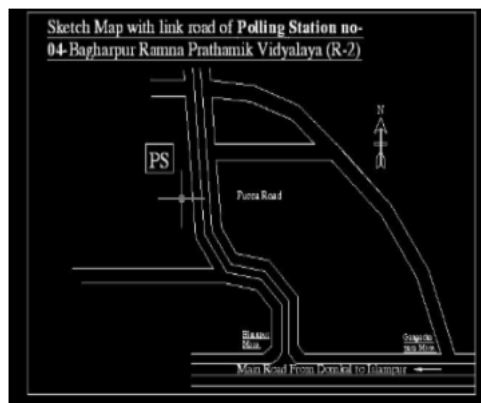

Key MAP View