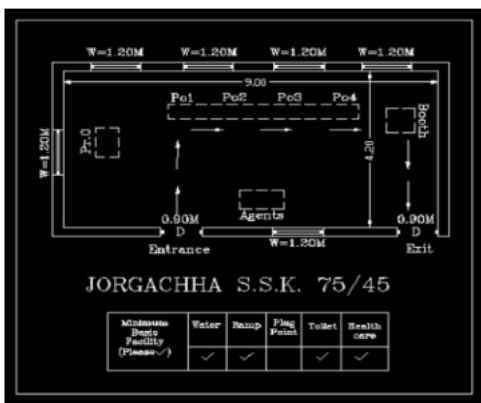

নির্বাচক নিবন্ধন আধিকারিকের স্বাক্ষর

Nazri Naksha

Google Map View

Polling Station Building Front View

Polling Station Front View

Cad View

Key MAP View

1 নাম : হাসিবুল সেখ পিতার নাম: সাইনুদ্দিন সেখ বাড়ির নং : n0135 বয়স : 28 লিঙ্গ : পুরুষ	ZQN1721539 ফটো উপলব্ধ	2 নাম : সিরাজুল মোল্লা মায়ের নাম: মতিয়া বিবি বাড়ির নং : n0135 বয়স : 45 লিঙ্গ : পুরুষ	MWR2283851 ফটো উপলব্ধ	3 নাম : ফিরোজা বিবি স্বামীর নাম: এরাঙ্গুল মোল্লা বাড়ির নং : n0135 বয়স : 50 লিঙ্গ : মহিলা	ZQN2215903 ফটো উপলব্ধ
4 নাম : এরাঙ্গুল মোল্লা পিতার নাম: আজাদ মোল্লা বাড়ির নং : n0135 বয়স : 52 লিঙ্গ : পুরুষ	ZQN2214351 ফটো উপলব্ধ	5 নাম : মোতিয়া বেওয়া স্বামীর নাম: আজাদ মোল্লা বাড়ির নং : n0135 বয়স : 61 লিঙ্গ : মহিলা	WB/09/060/204248 ফটো উপলব্ধ	6 নাম : ফুলসুরা খাতুন বিবি স্বামীর নাম: আজর আলী বাড়ির নং : n0143 বয়স : 37 লিঙ্গ : মহিলা	MWR2660488 ফটো উপলব্ধ
7 নাম : আজর আলী পিতার নাম: নবী মন্ডল বাড়ির নং : n0143 বয়স : 47 লিঙ্গ : পুরুষ	MWR2576643 ফটো উপলব্ধ	8 নাম : ফিরোজা বিবি স্বামীর নাম: কুদ্দুস সেখ বাড়ির নং : n0142 বয়স : 49 লিঙ্গ : মহিলা	MWR1715887 ফটো উপলব্ধ	9 নাম : জরিলা বেওয়া স্বামীর নাম: রেজাবুল শা বাড়ির নং : n0130 বয়স : 70 লিঙ্গ : মহিলা	ZQN2185510 ফটো উপলব্ধ
10 নাম : মোঃ একবুল আলি মায়ের নাম: আমিনা বিবি বাড়ির নং : n0083 বয়স : 31 লিঙ্গ : পুরুষ	ZQN1467992 ফটো উপলব্ধ	11 নাম : আসাবুল সেখ পিতার নাম: আওয়াল হক সেখ বাড়ির নং : n0083 বয়স : 32 লিঙ্গ : পুরুষ	ZQN1468180 ফটো উপলব্ধ	12 নাম : সাফিয়া বিবি স্বামীর নাম: নাজের আলি সেখ বাড়ির নং : n0083 বয়স : 36 লিঙ্গ : মহিলা	ZQN1293059 ফটো উপলব্ধ
13 নাম : সাবিনা বিবি স্বামীর নাম: মকুল ইসলাম বাড়ির নং : n0083 বয়স : 38 লিঙ্গ : মহিলা	MWR2499697 ফটো উপলব্ধ	14 নাম : আলেয়া বিবি স্বামীর নাম: আবুল হোসেন বাড়ির নং : n0083 বয়স : 32 লিঙ্গ : মহিলা	ZQN1597210 ফটো উপলব্ধ	15 নাম : আবুল হোসেন পিতার নাম: মোজাহার মণ্ডল বাড়ির নং : n0083 বয়স : 40 লিঙ্গ : পুরুষ	ZQN1273689 ফটো উপলব্ধ
16 নাম : মুকুল ইসলাম পিতার নাম: মোজাহার মন্ডল বাড়ির নং : n0083 বয়স : 41 লিঙ্গ : পুরুষ	MWR2283844 ফটো উপলব্ধ	17 নাম : মোঃ মোস্তফা সেখ পিতার নাম: আরমান সেখ বাড়ির নং : n0083 বয়স : 42 লিঙ্গ : পুরুষ	MWR2499648 ফটো উপলব্ধ	18 নাম : জুহুরা খাতুন বিবি স্বামীর নাম: মহাবুল সেখ বাড়ির নং : n0083 বয়স : 32 লিঙ্গ : মহিলা	ZQN1467604 ফটো উপলব্ধ
19 নাম : মহাবুল সেখ পিতার নাম: আরমান সেখ বাড়ির নং : n0083 বয়স : 39 লিঙ্গ : পুরুষ	ZQN0172411 ফটো উপলব্ধ	20 নাম : নাজের আলী সেখ পিতার নাম: আরমান সেখ বাড়ির নং : n0083 বয়স : 45 লিঙ্গ : পুরুষ	MWR2660363 ফটো উপলব্ধ	21 নাম : আওয়াল হক সেখ পিতার নাম: আরমান সেখ বাড়ির নং : n0083 বয়স : 61 লিঙ্গ : পুরুষ	WB/09/060/204505 ফটো উপলব্ধ
22 নাম : আমিনা বিবি স্বামীর নাম: আরমান সেখ বাড়ির নং : n0083 বয়স : 99 লিঙ্গ : মহিলা	WB/09/060/204503 ফটো উপলব্ধ	23 নাম : মমতাজ খাতুন বিবি স্বামীর নাম: আজিমুদ্দিন সেখ বাড়ির নং : n0076 বয়স : 40 লিঙ্গ : মহিলা	MWR2499739 ফটো উপলব্ধ	24 নাম : মোঃ আজিমুদ্দিন সেখ পিতার নাম: মালেক সেখ বাড়ির নং : n0076 বয়স : 47 লিঙ্গ : পুরুষ	MWR2499713 ফটো উপলব্ধ
25 নাম : মোসাঃ মনজিলা খাতুন বিবি স্বামীর নাম: আসাদুল সেখ বাড়ির নং : n0076 বয়স : 36 লিঙ্গ : মহিলা	ZQN1273739 ফটো উপলব্ধ	26 নাম : মরজিলা খাতুন বিবি স্বামীর নাম: আবুল হাসান বাড়ির নং : n0155 বয়স : 31 লিঙ্গ : মহিলা	MWR2556850 ফটো উপলব্ধ	27 নাম : সুন্দারা খাতুন বিবি স্বামীর নাম: সান্তার সেখ বাড়ির নং : n0151 বয়স : 33 লিঙ্গ : মহিলা	ZQN1721455 ফটো উপলব্ধ
28 নাম : কাভিনা খাতুন বিবি স্বামীর নাম: ইমরুল কাইস সেখ বাড়ির নং : n0003 বয়স : 29 লিঙ্গ : মহিলা	ZQN1721562 ফটো উপলব্ধ	29 নাম : এমরীনা বিবি স্বামীর নাম: আলমগীর সেখ বাড়ির নং : n0003 বয়স : 33 লিঙ্গ : মহিলা	ZQN1721729 ফটো উপলব্ধ	30 নাম : ইমরুল কাইস সেখ পিতার নাম: আব্দুল হামিদ সেখ বাড়ির নং : n0003 বয়স : 30 লিঙ্গ : পুরুষ	ZQN1721703 ফটো উপলব্ধ