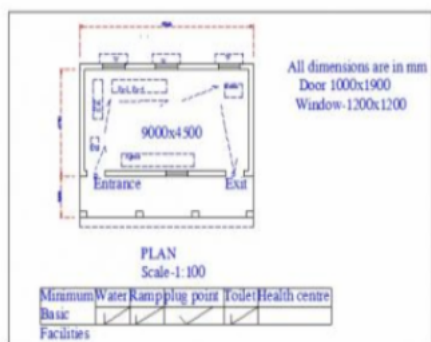

নির্বাচক নিবন্ধন আধিকারিকের স্বাক্ষর

Nazri Naksha

Google Map View

Polling Station Building Front View

Polling Station Front View

Cad View

Key MAP View

1 নাম : জেসমিনা খাতুন বিবি স্বামীর নাম: আব্দুল গাফফার সেখ বাড়ির নং : n0116 বয়স : 33 লিঙ্গ : মহিলা	ZQN1370311 ফটো উপলব্ধ	2 নাম : আব্দুল গাফফার সেখ পিতার নাম: কালাম সেখ বাড়ির নং : n0116 বয়স : 35 লিঙ্গ : পুরুষ	ZQN1294198 ফটো উপলব্ধ	3 নাম : কালাম সেখ পিতার নাম: নুর আলী সেখ বাড়ির নং : n0116 বয়স : 64 লিঙ্গ : পুরুষ	ZQN1104710 ফটো উপলব্ধ
4 নাম : পারভিনা বিবি স্বামীর নাম: মানারুল সেখ বাড়ির নং : n0010 বয়স : 41 লিঙ্গ : মহিলা	ZQN0184499 ফটো উপলব্ধ	5 নাম : আক্তারুল সেখ পিতার নাম: আফজাল হোসেন বাড়ির নং : n0010 বয়স : 31 লিঙ্গ : পুরুষ	ZQN1598606 ফটো উপলব্ধ	6 নাম : ভানুয়ারা বিবি স্বামীর নাম: আফজাল হোসেন বাড়ির নং : n0010 বয়স : 53 লিঙ্গ : মহিলা	WB/09/060/258768 ফটো উপলব্ধ
7 নাম : বেনুয়ারা বিবি স্বামীর নাম: মিনারুল সেখ বাড়ির নং : n0104 বয়স : 55 লিঙ্গ : মহিলা	WB/09/060/282879 ফটো উপলব্ধ	8 নাম : আঙ্গুরা বিবি স্বামীর নাম: আজিত সেখ বাড়ির নং : n0098 বয়স : 44 লিঙ্গ : মহিলা	MWR2072346 ফটো উপলব্ধ	9 নাম : শিলা খাতুন পিতার নাম: মাহাতাব সেখ বাড়ির নং : n0108 বয়স : 37 লিঙ্গ : মহিলা	ZQN1104488 ফটো উপলব্ধ
10 নাম : খালিদ হাসান পিতার নাম: মোঃ অলিউল ইসলাম বাড়ির নং : n0100 বয়স : 29 লিঙ্গ : পুরুষ	ZQN1722586 ফটো উপলব্ধ	11 নাম : আলোয়া বেগম স্বামীর নাম: মোঃ অলিউল ইসলাম বাড়ির নং : n0100 বয়স : 55 লিঙ্গ : মহিলা	ZQN2125029 ফটো উপলব্ধ	12 নাম : মোঃ অলিউল ইসলাম পিতার নাম: মোঃ হোসেন আলি মণ্ডল বাড়ির নং : n0100 বয়স : 65 লিঙ্গ : পুরুষ	MWR2504157 ফটো উপলব্ধ
13 নাম : সানিয়া খাতুন স্বামীর নাম: সাজিদুর রহমান বাড়ির নং : n0097 বয়স : 37 লিঙ্গ : মহিলা	ZQN1032010 ফটো উপলব্ধ	14 নাম : সাজিদুর রহমান পিতার নাম: আজিজুর রহমান বাড়ির নং : n0097 বয়স : 44 লিঙ্গ : পুরুষ	MWR2072338 ফটো উপলব্ধ	15 নাম : সাজেদা বিবি পিতার নাম: আজিজুর রহমান বাড়ির নং : n0097 বয়স : 72 লিঙ্গ : মহিলা	MWR0051680 ফটো উপলব্ধ
16 নাম : মোমিন সেখ পিতার নাম: সিদ্দিক সেখ বাড়ির নং : n0136 বয়স : 40 লিঙ্গ : পুরুষ	MWR2582971 ফটো উপলব্ধ	17 নাম : নিমলা খাতুন (বিবি) স্বামীর নাম: মোঃ আব্দুল জাব্বার সেখ বাড়ির নং : n0115 বয়স : 36 লিঙ্গ : মহিলা	ZQN1104637 ফটো উপলব্ধ	18 নাম : মর্জিনা বেগম স্বামীর নাম: কালাম সেখ বাড়ির নং : n0114 বয়স : 42 লিঙ্গ : মহিলা	ZQN1104629 ফটো উপলব্ধ
19 নাম : মোসাঃ ফিরোজা বিবি স্বামীর নাম: ইনারুল সাহা বাড়ির নং : n0111 বয়স : 48 লিঙ্গ : মহিলা	ZQN1104595 ফটো উপলব্ধ	20 নাম : বেদানা বেওয়া স্বামীর নাম: আজিত সাহা বাড়ির নং : n0110 বয়স : 76 লিঙ্গ : মহিলা	ZQN1104587 ফটো উপলব্ধ	21 নাম : মুনজুরা বিবি স্বামীর নাম: রবিউল সেখ বাড়ির নং : n0127 বয়স : 34 লিঙ্গ : মহিলা	ZQN1298033 ফটো উপলব্ধ
22 নাম : বাবাই হালদার পিতার নাম: অসিত হালদার বাড়ির নং : n0078 বয়স : 34 লিঙ্গ : পুরুষ	ZQN1104355 ফটো উপলব্ধ	23 নাম : ফুদনবিবি স্বামীর নাম: সিদ্দিক সেখ বাড়ির নং : n0137 বয়স : 66 লিঙ্গ : মহিলা	WB/09/060/264382 ফটো উপলব্ধ	24 নাম : রোশনা বিবি স্বামীর নাম: আজাহার মন্ডল বাড়ির নং : n0096 বয়স : 47 লিঙ্গ : মহিলা	MWR2297315 ফটো উপলব্ধ
25 নাম : সেবিয়া বিবি স্বামীর নাম: সাহামান মণ্ডল বাড়ির নং : n0099 বয়স : 47 লিঙ্গ : মহিলা	MWR2072429 ফটো উপলব্ধ	26 নাম : রায় প্রবীর পিতার নাম: কালী কুমার রায় বাড়ির নং : n0094 বয়স : 68 লিঙ্গ : পুরুষ	MWR2297331 ফটো উপলব্ধ	27 নাম : দীপিকা রায় স্বামীর নাম: অতীশ রায় বাড়ির নং : n0094 বয়স : 34 লিঙ্গ : মহিলা	ZQN1722669 ফটো উপলব্ধ
28 নাম : সরস্বতী স্বামীর নাম: অসিত হালদার বাড়ির নং : n0078 বয়স : 56 লিঙ্গ : মহিলা	ZQN2349694 ফটো উপলব্ধ	29 নাম : প্রাশন বিশ্বাস পিতার নাম: অমিয় বিশ্বাস বাড়ির নং : n0094 বয়স : 30 লিঙ্গ : পুরুষ	ZQN1598572 ফটো উপলব্ধ	30 নাম : সুব্রত হালদার পিতার নাম: পবন হালদার বাড়ির নং : n0094 বয়স : 29 লিঙ্গ : পুরুষ	ZQN1722594 ফটো উপলব্ধ