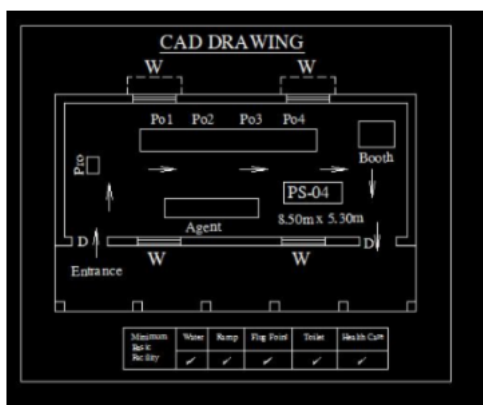

নির্বাচক নিবন্ধন আধিকারিকের স্বাক্ষর

Nazri Naksha

Google Map View

Polling Station Building Front View

Polling Station Front View

Cad View

Key MAP View

1 নাম : গোলাম গাউস পিতার নাম: ইফ্রাহিম সেখ বাড়ির নং : n0063 বয়স : 31 লিঙ্গ : পুরুষ	ZQN1450535 ফটো উপলব্ধ	2 নাম : শরিফা খাতুন স্বামীর নাম: হাফিজুল ইসলাম বাড়ির নং : n0063 বয়স : 41 লিঙ্গ : মহিলা	MWR2206514 ফটো উপলব্ধ	3 নাম : হাফিজুল ইসলাম পিতার নাম: রসুল মন্ডল বাড়ির নং : n0063 বয়স : 53 লিঙ্গ : পুরুষ	ZQN2244747 ফটো উপলব্ধ
4 নাম : লায়লা বিবি স্বামীর নাম: ইসলাম সেখ বাড়ির নং : n0063 বয়স : 53 লিঙ্গ : মহিলা	WB/09/060/180393 ফটো উপলব্ধ	5 নাম : ইসলাম সেখ পিতার নাম: ইমানী সেখ বাড়ির নং : n0063 বয়স : 60 লিঙ্গ : পুরুষ	ZQN2285252 ফটো উপলব্ধ	6 নাম : সামিরুল মণ্ডল পিতার নাম: রসুল মণ্ডল বাড়ির নং : n0063 বয়স : 37 লিঙ্গ : পুরুষ	RVD1047133 ফটো উপলব্ধ
7 নাম : আক্তারুল মণ্ডল পিতার নাম: রসুল মণ্ডল বাড়ির নং : n0063 বয়স : 42 লিঙ্গ : পুরুষ	RVD1046432 ফটো উপলব্ধ	8 নাম : সফিকুল মণ্ডল পিতার নাম: রসুল মণ্ডল বাড়ির নং : n0063 বয়স : 43 লিঙ্গ : পুরুষ	LPG2642825 ফটো উপলব্ধ	9 নাম : মেহেন্নাগের বিবি স্বামীর নাম: রসুল মণ্ডল বাড়ির নং : n0063 বয়স : 76 লিঙ্গ : মহিলা	RVD1226893 ফটো উপলব্ধ
10 নাম : মাজুরা বিবি স্বামীর নাম: ইংরাজ আলি বাড়ির নং : n0040 বয়স : 52 লিঙ্গ : মহিলা	MWR2571354 ফটো উপলব্ধ	11 নাম : মরিয়ম বিবি স্বামীর নাম: রমজান আলী মণ্ডল বাড়ির নং : n0121 বয়স : 59 লিঙ্গ : মহিলা	WB/09/060/180057 ফটো উপলব্ধ	12 নাম : রমজান আলী মণ্ডল পিতার নাম: ইমানী মণ্ডল বাড়ির নং : n0121 বয়স : 66 লিঙ্গ : পুরুষ	WB/09/060/180056 ফটো উপলব্ধ
13 নাম : সুফিয়া বিবি স্বামীর নাম: সিদ্দিক মণ্ডল বাড়ির নং : n0121 বয়স : 76 লিঙ্গ : মহিলা	WB/09/060/180059 ফটো উপলব্ধ	14 নাম : আদরা বিবি স্বামীর নাম: কাজেম আলি সেখ বাড়ির নং : n0058 বয়স : 50 লিঙ্গ : মহিলা	ZQN2238749 ফটো উপলব্ধ	15 নাম : সোনাভান বিবি স্বামীর নাম: মোঃ নওসাদ আলী বাড়ির নং : n0058 বয়স : 81 লিঙ্গ : মহিলা	WB/09/060/180408 ফটো উপলব্ধ
16 নাম : সামসুল আলম পিতার নাম: ইয়ার আলি সেখ বাড়ির নং : n0053 বয়স : 33 লিঙ্গ : পুরুষ	ZQN1450758 ফটো উপলব্ধ	17 নাম : বিল্লাল হোসেন পিতার নাম: আনসার সেখ বাড়ির নং : n0053 বয়স : 37 লিঙ্গ : পুরুষ	ZQN1073964 ফটো উপলব্ধ	18 নাম : আসরা বিবি স্বামীর নাম: আনসার সেখ বাড়ির নং : n0053 বয়স : 61 লিঙ্গ : মহিলা	WB/09/060/180431 ফটো উপলব্ধ
19 নাম : আনসার সেখ পিতার নাম: ভরেশ সেখ বাড়ির নং : n0053 বয়স : 66 লিঙ্গ : পুরুষ	WB/09/060/180430 ফটো উপলব্ধ	20 নাম : হাজরা বেওয়া স্বামীর নাম: আজেম আলী মাঞা বাড়ির নং : n0053 বয়স : 71 লিঙ্গ : মহিলা	ZQN2821858 ফটো উপলব্ধ	21 নাম : এনেসা বেওয়া স্বামীর নাম: আবদুল সেখ বাড়ির নং : n0047 বয়স : 59 লিঙ্গ : মহিলা	MWR1541143 ফটো উপলব্ধ
22 নাম : নাসিমা পারভিন স্বামীর নাম: সরিফুল ইসলাম বাড়ির নং : n0043 বয়স : 40 লিঙ্গ : মহিলা	MWR2571479 ফটো উপলব্ধ	23 নাম : ছোবুরা সিদ্দিকা খাতুন স্বামীর নাম: মোঃ সাইফুল ইসলাম বাড়ির নং : n0043 বয়স : 44 লিঙ্গ : মহিলা	MWR1540897 ফটো উপলব্ধ	24 নাম : আক্তার বিন রেজা পিতার নাম: রেজাউল হক বাড়ির নং : n0038 বয়স : 36 লিঙ্গ : পুরুষ	ZQN1073907 ফটো উপলব্ধ
25 নাম : রাজিবুল ইসলাম পিতার নাম: মোজাম্মেল হক বাড়ির নং : n0034 বয়স : 39 লিঙ্গ : পুরুষ	MWR2496933 ফটো উপলব্ধ	26 নাম : রফিকুল ইসলাম পিতার নাম: মোজাম্মেল হক বাড়ির নং : n0034 বয়স : 40 লিঙ্গ : পুরুষ	MWR2434140 ফটো উপলব্ধ	27 নাম : আদোর বিবি স্বামীর নাম: মুজাম্মেল মণ্ডল বাড়ির নং : n0034 বয়স : 61 লিঙ্গ : মহিলা	WB/09/060/180245 ফটো উপলব্ধ
28 নাম : রিয়াজুল ইসলাম পিতার নাম: মহসেন বাড়ির নং : n0024 বয়স : 56 লিঙ্গ : পুরুষ	WB/09/060/180268 ফটো উপলব্ধ	29 নাম : মোনোয়ারা খাতুন পিতার নাম: আব্দুল মান্নান সেখ বাড়ির নং : n0007 বয়স : 34 লিঙ্গ : মহিলা	ZQN1073790 ফটো উপলব্ধ	30 নাম : নাদের আলি পিতার নাম: আসানুদ্দিন মণ্ডল বাড়ির নং : n0155 বয়স : 54 লিঙ্গ : পুরুষ	ZQN2873321 ফটো উপলব্ধ