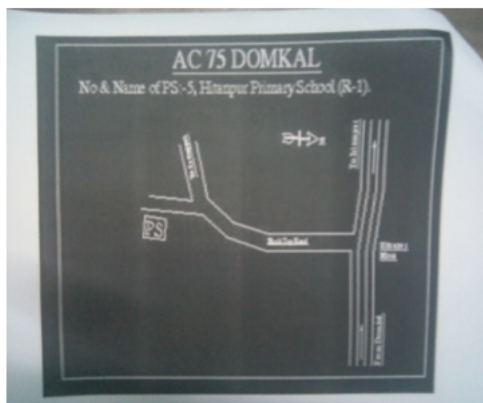

Nazri Naksha