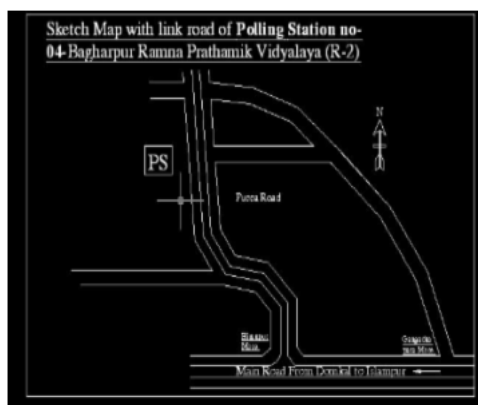

নির্বাচক নিবন্ধন আধিকারিকের স্বাক্ষর

Nazri Naksha

Google Map View

Polling Station Building Front View

Polling Station Front View

Cad View

Key MAP View

1 নাম : গোলাম গাউস পিতার নাম: ইফ্রাহিম সেখ বাড়ির নং : n0063 বয়স : 31 লিঙ্গ : পুরুষ	ZQN1450535 ফটো উপলব্ধ	2 নাম : শরিফা খাতুন স্বামীর নাম: হাফিজুল ইসলাম বাড়ির নং : n0063 বয়স : 41 লিঙ্গ : মহিলা	MWR2206514 ফটো উপলব্ধ	3 নাম : হাফিজুল ইসলাম পিতার নাম: রসুল মন্ডল বাড়ির নং : n0063 বয়স : 53 লিঙ্গ : পুরুষ	ZQN2244747 ফটো উপলব্ধ
4 নাম : লায়লা বিবি স্বামীর নাম: ইসলাম সেখ বাড়ির নং : n0063 বয়স : 53 লিঙ্গ : মহিলা	WB/09/060/180393 ফটো উপলব্ধ	5 নাম : ইসলাম সেখ পিতার নাম: ইমানী সেখ বাড়ির নং : n0063 বয়স : 60 লিঙ্গ : পুরুষ	ZQN2285252 ফটো উপলব্ধ	6 নাম : সামিরুল মণ্ডল পিতার নাম: রসুল মণ্ডল বাড়ির নং : n0063 বয়স : 37 লিঙ্গ : পুরুষ	RVD1047133 ফটো উপলব্ধ
7 নাম : আক্তারুল মণ্ডল পিতার নাম: রসুল মণ্ডল বাড়ির নং : n0063 বয়স : 42 লিঙ্গ : পুরুষ	RVD1046432 ফটো উপলব্ধ	8 নাম : সফিকুল মণ্ডল পিতার নাম: রসুল মণ্ডল বাড়ির নং : n0063 বয়স : 43 লিঙ্গ : পুরুষ	LPG2642825 ফটো উপলব্ধ	9 নাম : মেহেন্নাগের বিবি স্বামীর নাম: রসুল মণ্ডল বাড়ির নং : n0063 বয়স : 76 লিঙ্গ : মহিলা	RVD1226893 ফটো উপলব্ধ
10 নাম : মাজুরা বিবি স্বামীর নাম: ইংরাজ আলি বাড়ির নং : n0040 বয়স : 52 লিঙ্গ : মহিলা	MWR2571354 ফটো উপলব্ধ	11 নাম : মরিয়ম বিবি স্বামীর নাম: রমজান আলী মণ্ডল বাড়ির নং : n0121 বয়স : 59 লিঙ্গ : মহিলা	WB/09/060/180057 ফটো উপলব্ধ	12 নাম : রমজান আলী মণ্ডল পিতার নাম: ইমানী মণ্ডল বাড়ির নং : n0121 বয়স : 66 লিঙ্গ : পুরুষ	WB/09/060/180056 ফটো উপলব্ধ
13 নাম : সুফিয়া বিবি স্বামীর নাম: সিদ্দিক মণ্ডল বাড়ির নং : n0121 বয়স : 76 লিঙ্গ : মহিলা	WB/09/060/180059 ফটো উপলব্ধ	14 নাম : আদরা বিবি স্বামীর নাম: কাজেম আলি সেখ বাড়ির নং : n0058 বয়স : 50 লিঙ্গ : মহিলা	ZQN2238749 ফটো উপলব্ধ	15 নাম : সোনাভান বিবি স্বামীর নাম: মোঃ নওসাদ আলী বাড়ির নং : n0058 বয়স : 81 লিঙ্গ : মহিলা	WB/09/060/180408 ফটো উপলব্ধ
16 নাম : সামসুল আলম পিতার নাম: ইয়ার আলি সেখ বাড়ির নং : n0053 বয়স : 33 লিঙ্গ : পুরুষ	ZQN1450758 ফটো উপলব্ধ	17 নাম : বিল্লাল হোসেন পিতার নাম: আনসার সেখ বাড়ির নং : n0053 বয়স : 37 লিঙ্গ : পুরুষ	ZQN1073964 ফটো উপলব্ধ	18 নাম : আসরা বিবি স্বামীর নাম: আনসার সেখ বাড়ির নং : n0053 বয়স : 61 লিঙ্গ : মহিলা	WB/09/060/180431 ফটো উপলব্ধ
19 নাম : আনসার সেখ পিতার নাম: ভরেশ সেখ বাড়ির নং : n0053 বয়স : 66 লিঙ্গ : পুরুষ	WB/09/060/180430 ফটো উপলব্ধ	20 নাম : হাজরা বেওয়া স্বামীর নাম: আজেম আলী মাঞা বাড়ির নং : n0053 বয়স : 71 লিঙ্গ : মহিলা	ZQN2821858 ফটো উপলব্ধ	21 নাম : এনেসা বেওয়া স্বামীর নাম: আবদুল সেখ বাড়ির নং : n0047 বয়স : 59 লিঙ্গ : মহিলা	MWR1541143 ফটো উপলব্ধ
22 নাম : নাসিমা পারভিন স্বামীর নাম: সরিফুল ইসলাম বাড়ির নং : n0043 বয়স : 40 লিঙ্গ : মহিলা	MWR2571479 ফটো উপলব্ধ	23 নাম : ছোবুরা সিদ্দিকা খাতুন স্বামীর নাম: মোঃ সাইফুল ইসলাম বাড়ির নং : n0043 বয়স : 44 লিঙ্গ : মহিলা	MWR1540897 ফটো উপলব্ধ	24 নাম : আক্তার বিন রেজা পিতার নাম: রেজাউল হক বাড়ির নং : n0038 বয়স : 36 লিঙ্গ : পুরুষ	ZQN1073907 ফটো উপলব্ধ
25 নাম : রাজিবুল ইসলাম পিতার নাম: মোজাম্মেল হক বাড়ির নং : n0034 বয়স : 39 লিঙ্গ : পুরুষ	MWR2496933 ফটো উপলব্ধ	26 নাম : রফিকুল ইসলাম পিতার নাম: মোজাম্মেল হক বাড়ির নং : n0034 বয়স : 40 লিঙ্গ : পুরুষ	MWR2434140 ফটো উপলব্ধ	27 নাম : আদোর বিবি স্বামীর নাম: মুজাম্মেল মণ্ডল বাড়ির নং : n0034 বয়স : 61 লিঙ্গ : মহিলা	WB/09/060/180245 ফটো উপলব্ধ
28 নাম : রিয়াজুল ইসলাম পিতার নাম: মহসেন বাড়ির নং : n0024 বয়স : 56 লিঙ্গ : পুরুষ	WB/09/060/180268 ফটো উপলব্ধ	29 নাম : মোনোয়ারা খাতুন পিতার নাম: আব্দুল মান্নান সেখ বাড়ির নং : n0007 বয়স : 34 লিঙ্গ : মহিলা	ZQN1073790 ফটো উপলব্ধ	30 নাম : নাদের আলি পিতার নাম: আসানুদ্দিন মণ্ডল বাড়ির নং : n0155 বয়স : 54 লিঙ্গ : পুরুষ	ZQN2873321 ফটো উপলব্ধ