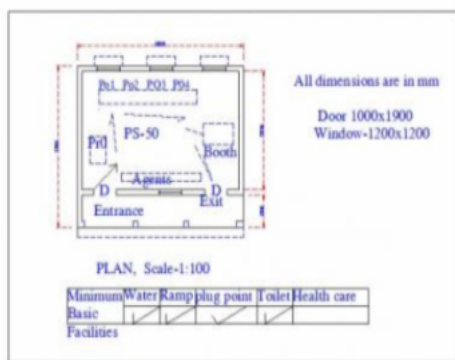

নির্বাচক নিবন্ধন আধিকারিকের স্বাক্ষর

Nazri Naksha

Google Map View

Polling Station Building Front View

Polling Station Front View

Cad View

Key MAP View

| | | | | | |
|--|--------------------------|---|--------------------------------|---|--------------------------------|
| 1 নাম : সীমান্ত দাস পিতার নাম: সুনীল দাস বাড়ির নং : n0154 বয়স : 39 লিঙ্গ : পুরুষ | MWR2582534 ফটো উপলব্ধ | 2 নাম : বাসন্তী দাস স্বামীর নাম: সুনীল দাস বাড়ির নং : n0154 বয়স : 55 লিঙ্গ : মহিলা | ZQN2314219 ফটো উপলব্ধ | 3 নাম : আকলিমা বেওয়া স্বামীর নাম: মহাশেন আলি খাঁন বাড়ির নং : এন0212 বয়স : 77 লিঙ্গ : মহিলা | ZQN2225548 ফটো উপলব্ধ |
| 4 নাম : রসিয়া বিবি স্বামীর নাম: আওলাদ সেখ বাড়ির নং : n0163 বয়স : 51 লিঙ্গ : মহিলা | ZQN1105923 ফটো উপলব্ধ | 5 নাম : হাসান সর্দার পিতার নাম: আলি হোসেন সর্দার বাড়ির নং : n0149 বয়স : 35 লিঙ্গ : পুরুষ | ZQN1105451 ফটো উপলব্ধ | 6 নাম : ছোপুরা বিবি স্বামীর নাম: আলী হোসেন সর্দার বাড়ির নং : n0149 বয়স : 61 লিঙ্গ : মহিলা | MWR0525964 ফটো উপলব্ধ |
| 7 নাম : কুরমান সেখ পিতার নাম: বুখারী সেখ বাড়ির নং : n0052 বয়স : 31 লিঙ্গ : পুরুষ | ZQN1469881 ফটো উপলব্ধ | 8 নাম : সাহাবুদ্দিন সেখ পিতার নাম: বুখারী সেখ বাড়ির নং : n0052 বয়স : 35 লিঙ্গ : পুরুষ | ZQN1469709 ফটো উপলব্ধ | 9 নাম : রিজিয়া বিবি স্বামীর নাম: আবু সামাদ সেখ বাড়ির নং : n0006 বয়স : 61 লিঙ্গ : মহিলা | ZQN1032291 ফটো উপলব্ধ |
| 10 নাম : আইনু বিবি স্বামীর নাম: ময়না সেখ বাড়ির নং : n0001 বয়স : 51 লিঙ্গ : মহিলা | ZQN2198455 ফটো উপলব্ধ | 11 নাম : ময়না সেখ পিতার নাম: করিম সেখ বাড়ির নং : n0001 বয়স : 55 লিঙ্গ : পুরুষ | ZQN2198349 ফটো উপলব্ধ | 12 নাম : সেকু বেওয়া স্বামীর নাম: করিম সেখ বাড়ির নং : n0001 বয়স : 86 লিঙ্গ : মহিলা | WB/09/060/261310 ফটো উপলব্ধ |
| 13 নাম : অর্চনা খাতুন বিবি স্বামীর নাম: জামিরুল সর্দার বাড়ির নং : n0145 বয়স : 31 লিঙ্গ : মহিলা | ZQN1469832 ফটো উপলব্ধ | 14 নাম : জমিরুল সর্দার পিতার নাম: ফজল সর্দার বাড়ির নং : n0145 বয়স : 37 লিঙ্গ : পুরুষ | MWR2582435 ফটো উপলব্ধ | 15 নাম : সাহিনুর খাতুন বিবি স্বামীর নাম: জালাল সর্দার বাড়ির নং : n0145 বয়স : 33 লিঙ্গ : মহিলা | ZQN1469741 ফটো উপলব্ধ |
| 16 নাম : জালাল সর্দার পিতার নাম: ফজল সর্দার বাড়ির নং : n0145 বয়স : 43 লিঙ্গ : পুরুষ | MWR2300002 ফটো উপলব্ধ | 17 নাম : লাইকা বিবি স্বামীর নাম: ফজল সর্দার বাড়ির নং : n0145 বয়স : 65 লিঙ্গ : মহিলা | ZQN2247138 ফটো উপলব্ধ | 18 নাম : মিঠুন বিশ্বাস পিতার নাম: নাদের বিশ্বাস বাড়ির নং : n0183 বয়স : 38 লিঙ্গ : পুরুষ | ZQN1469972 ফটো উপলব্ধ |
| 19 নাম : তাজিনা খাতুন বিবি স্বামীর নাম: মিঠুন বিশ্বাস বাড়ির নং : n0181 বয়স : 35 লিঙ্গ : মহিলা | ZQN1469956 ফটো উপলব্ধ | 20 নাম : সুফিয়া বিবি স্বামীর নাম: তানজিল মন্ডল বাড়ির নং : n0179 বয়স : 57 লিঙ্গ : মহিলা | ZQN2307510 ফটো উপলব্ধ | 21 নাম : টিটন মন্ডল পিতার নাম: তাহাজ্জুদ্দীন মন্ডল বাড়ির নং : এন0212 বয়স : 39 লিঙ্গ : পুরুষ | MWR2298933 ফটো উপলব্ধ |
| 22 নাম : মমতাজ বেগম স্বামীর নাম: তাহাজ্জুদ্দীন মন্ডল বাড়ির নং : এন0212 বয়স : 57 লিঙ্গ : মহিলা | ZQN2125078 ফটো উপলব্ধ | 23 নাম : মাজেদা বেওয়া স্বামীর নাম: সামসুদ্দিন সর্দার বাড়ির নং : n0041 বয়স : 69 লিঙ্গ : মহিলা | WB/09/060/261260 ফটো উপলব্ধ | 24 নাম : বাবলু সর্দার পিতার নাম: সামসুদ্দিন সর্দার বাড়ির নং : n0041 বয়স : 51 লিঙ্গ : পুরুষ | MWR0528281 ফটো উপলব্ধ |
| 25 নাম : রঞ্জিলা বিবি স্বামীর নাম: বাবলু সর্দার বাড়ির নং : n0041 বয়স : 49 লিঙ্গ : মহিলা | ZQN2872000 ফটো উপলব্ধ | 26 নাম : সিরাজুল সর্দার পিতার নাম: সামসুদ্দিন সর্দার বাড়ির নং : n0041 বয়স : 40 লিঙ্গ : পুরুষ | ZQN1105832 ফটো উপলব্ধ | 27 নাম : সাজাতন বিবি স্বামীর নাম: আফজল মন্ডল বাড়ির নং : n0146 বয়স : 51 লিঙ্গ : মহিলা | MWR2504272 ফটো উপলব্ধ |
| 28 নাম : সারেজান বিবি স্বামীর নাম: সেকেন্দার মন্ডল বাড়ির নং : n0146 বয়স : 75 লিঙ্গ : মহিলা | ZQN2301174 ফটো উপলব্ধ | 29 নাম : হাবিবুর রহমান পিতার নাম: তানজিল মন্ডল বাড়ির নং : n0178 বয়স : 36 লিঙ্গ : পুরুষ | ZQN1030485 ফটো উপলব্ধ | 30 নাম : নুরুল হাসান পিতার নাম: তানজিল মন্ডল বাড়ির নং : n0180 বয়স : 32 লিঙ্গ : পুরুষ | ZQN1370592 ফটো উপলব্ধ |