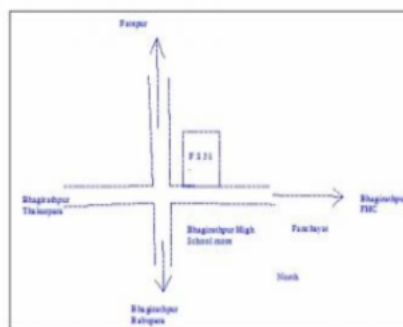

নির্বাচক নিবন্ধন আধিকারিকের স্বাক্ষর

Nazri Naksha

Google Map View

Polling Station Building Front View

Polling Station Front View

Cad View

Key MAP View

1 নাম : তোহিদুল সেখ পিতার নাম: রহিদুল সেখ বাড়ির নং : n0203 বয়স : 36 লিঙ্গ : পুরুষ	ZQN1600600 ফটো উপলব্ধ	2 নাম : সেলিনা ইয়াসমিন স্বামীর নাম: মোজাম্মেল মণ্ডল বাড়ির নং : n0140 বয়স : 58 লিঙ্গ : মহিলা	WB/09/060/270207 ফটো উপলব্ধ	3 নাম : মফিজুল সেখ পিতার নাম: পাতান সেখ বাড়ির নং : n0174 বয়স : 40 লিঙ্গ : পুরুষ	ZQN1294834 ফটো উপলব্ধ
4 নাম : সিদ্দিকা খাতুন (বিবি) স্বামীর নাম: তাহারুল সেখ বাড়ির নং : n0174 বয়স : 38 লিঙ্গ : মহিলা	ZQN1106913 ফটো উপলব্ধ	5 নাম : তাহারুল সেখ পিতার নাম: পাতান সেখ বাড়ির নং : n0174 বয়স : 38 লিঙ্গ : পুরুষ	ZQN1107168 ফটো উপলব্ধ	6 নাম : সাদ্ধরা বিবি স্বামীর নাম: সোলেমান সেখ বাড়ির নং : n0174 বয়স : 37 লিঙ্গ : মহিলা	ZQN1295161 ফটো উপলব্ধ
7 নাম : সোলেমান সেখ পিতার নাম: পাতান সেখ বাড়ির নং : n0174 বয়স : 39 লিঙ্গ : পুরুষ	ZQN1295153 ফটো উপলব্ধ	8 নাম : রেহ্টু সেখ পিতার নাম: আলিমুদ্দিন সেখ বাড়ির নং : n0136 বয়স : 36 লিঙ্গ : পুরুষ	ZQN1295211 ফটো উপলব্ধ	9 নাম : আনোয়ারা বিবি স্বামীর নাম: কামাল সেখ বাড়ির নং : n0025 বয়স : 56 লিঙ্গ : মহিলা	ZQN2204196 ফটো উপলব্ধ
10 নাম : হুসনিয়ারা খাতুন সর্দার পিতার নাম: সিরাজ সর্দার বাড়ির নং : n0132 বয়স : 33 লিঙ্গ : মহিলা	ZQN1470426 ফটো উপলব্ধ	11 নাম : সিরাজ সর্দার পিতার নাম: আহম্মাদ সর্দার বাড়ির নং : n0132 বয়স : 35 লিঙ্গ : পুরুষ	ZQN1470624 ফটো উপলব্ধ	12 নাম : লালন সর্দার পিতার নাম: আহম্মাদ সর্দার বাড়ির নং : n0132 বয়স : 37 লিঙ্গ : পুরুষ	MWR2583318 ফটো উপলব্ধ
13 নাম : রুবিয়া বেওয়া সর্দার পিতার নাম: আহম্মাদ সর্দার বাড়ির নং : n0132 বয়স : 37 লিঙ্গ : মহিলা	ZQN1032630 ফটো উপলব্ধ	14 নাম : সিরাজুল ইসলাম পিতার নাম: হাজী মোঃ সোভান মন্ডল বাড়ির নং : n0113 বয়স : 64 লিঙ্গ : পুরুষ	MWR1576367 ফটো উপলব্ধ	15 নাম : পারভীনা বিবি স্বামীর নাম: মকরম মণ্ডল বাড়ির নং : n0223 বয়স : 46 লিঙ্গ : মহিলা	ZQN2204535 ফটো উপলব্ধ
16 নাম : ইউনুস মন্ডল পিতার নাম: মকরম মন্ডল বাড়ির নং : এন0223 বয়স : 22 লিঙ্গ : পুরুষ	ZQN2792844 ফটো উপলব্ধ	17 নাম : আসেমা খাতুন মায়ের নাম: রকেনা বেওয়া বাড়ির নং : n0060 বয়স : 31 লিঙ্গ : মহিলা	ZQN1600659 ফটো উপলব্ধ	18 নাম : জ্যোৎস্না খাতুন মায়ের নাম: রকেনা বেওয়া বাড়ির নং : n0060 বয়স : 33 লিঙ্গ : মহিলা	ZQN1600642 ফটো উপলব্ধ
19 নাম : রকেনা বেওয়া স্বামীর নাম: আক্কাশ সেখ বাড়ির নং : n0060 বয়স : 55 লিঙ্গ : মহিলা	ZQN2291102 ফটো উপলব্ধ	20 নাম : চাঁদ সেখ পিতার নাম: বাদেশ সেখ বাড়ির নং : n0060 বয়স : 51 লিঙ্গ : পুরুষ	ZQN2290856 ফটো উপলব্ধ	21 নাম : শ্রীম্ন বেওয়া স্বামীর নাম: বাদেশ সেখ বাড়ির নং : n0060 বয়স : 91 লিঙ্গ : মহিলা	MWR0543017 ফটো উপলব্ধ
22 নাম : কোহিনুর বিবি স্বামীর নাম: গোলাম মোস্তাফা বাড়ির নং : n0199 বয়স : 62 লিঙ্গ : মহিলা	WB/09/060/273715 ফটো উপলব্ধ	23 নাম : সাবিয়া পারভিন পিতার নাম: লুথফার আলী বাড়ির নং : n0195 বয়স : 31 লিঙ্গ : মহিলা	ZQN1600626 ফটো উপলব্ধ	24 নাম : সাহেনা বিবি স্বামীর নাম: লুতফর রহমান বাড়ির নং : n0195 বয়স : 61 লিঙ্গ : মহিলা	WB/09/060/279622 ফটো উপলব্ধ
25 নাম : সেখ লুতফর রহমান পিতার নাম: নামাজি সেখ বাড়ির নং : n0195 বয়স : 68 লিঙ্গ : পুরুষ	WB/09/060/279621 ফটো উপলব্ধ	26 নাম : জিয়ারুল সেখ পিতার নাম: পাতান সেখ বাড়ির নং : n0174 বয়স : 36 লিঙ্গ : পুরুষ	ZQN1107150 ফটো উপলব্ধ	27 নাম : পারভিনা খাতুন বিবি স্বামীর নাম: মুরসালাম আনসারী বাড়ির নং : n0225 বয়স : 41 লিঙ্গ : মহিলা	ZQN1108265 ফটো উপলব্ধ
28 নাম : পারুল্লা খাতুন বিবি স্বামীর নাম: শুরুর আনসারী বাড়ির নং : n0075 বয়স : 30 লিঙ্গ : মহিলা	ZQN1599992 ফটো উপলব্ধ	29 নাম : সুকুর আনসারী পিতার নাম: আব্দুল রসিদ আনসারী বাড়ির নং : n0075 বয়স : 34 লিঙ্গ : পুরুষ	ZQN1106590 ফটো উপলব্ধ	30 নাম : খাইরন বিবি স্বামীর নাম: রসিদ সেখ বাড়ির নং : n0075 বয়স : 55 লিঙ্গ : মহিলা	WB/09/060/270002 ফটো উপলব্ধ