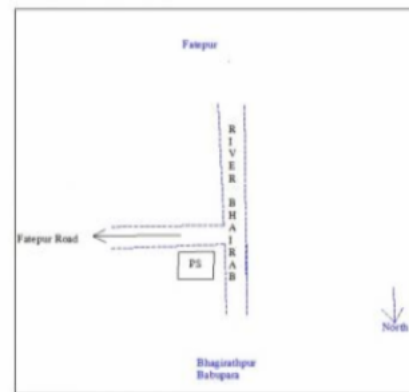

Key MAP View