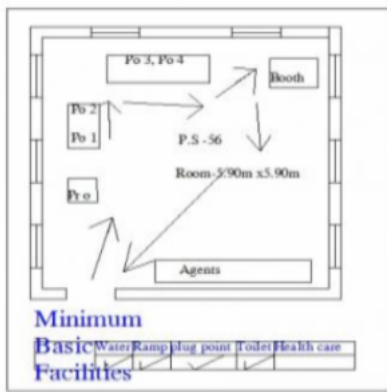

নির্বাচক নিবন্ধন আধিকারিকের স্বাক্ষর

Nazri Naksha

Google Map View

Polling Station Building Front View

Polling Station Front View

Cad View

Key MAP View

1 নাম : সেলিম মণ্ডল পিতার নাম: আকরাম মণ্ডল বাড়ির নং : n0013 বয়স : 29 লিঙ্গ : পুরুষ	ZQN1724392 ফটো উপলব্ধ	2 নাম : রেকসোনা বিবি স্বামীর নাম: রাজু সেখ বাড়ির নং : n0013 বয়স : 43 লিঙ্গ : মহিলা	MWR2585677 ফটো উপলব্ধ	3 নাম : সারোফা বিবি স্বামীর নাম: হাপেজুদ্দিন মণ্ডল বাড়ির নং : n0049 বয়স : 46 লিঙ্গ : মহিলা	MWR2079721 ফটো উপলব্ধ
4 নাম : আসোদা বিবি স্বামীর নাম: আসরাফ আলি মন্ডল বাড়ির নং : n0049 বয়স : 55 লিঙ্গ : মহিলা	ZQN2258622 ফটো উপলব্ধ	5 নাম : অরুনা বিবি স্বামীর নাম: সাদেক আলী মন্ডল বাড়ির নং : n0049 বয়স : 70 লিঙ্গ : মহিলা	MWR0565713 ফটো উপলব্ধ	6 নাম : মোসাঃ কালছন বিবি স্বামীর নাম: জয়নাল মণ্ডল বাড়ির নং : n0049 বয়স : 38 লিঙ্গ : মহিলা	MWR2668747 ফটো উপলব্ধ
7 নাম : জয়নাল মণ্ডল পিতার নাম: জারু মণ্ডল বাড়ির নং : n0049 বয়স : 55 লিঙ্গ : পুরুষ	WB/09/060/279425 ফটো উপলব্ধ	8 নাম : হেপাজুদ্দিন মণ্ডল পিতার নাম: জারু মণ্ডল বাড়ির নং : n0049 বয়স : 57 লিঙ্গ : পুরুষ	WB/09/060/279424 ফটো উপলব্ধ	9 নাম : আসরাফ আলি মণ্ডল পিতার নাম: জারু মণ্ডল বাড়ির নং : n0049 বয়স : 66 লিঙ্গ : পুরুষ	ZQN2258689 ফটো উপলব্ধ
10 নাম : শোভা খাতুন স্বামীর নাম: রাকিবুল সেখ বাড়ির নং : n0016 বয়স : 33 লিঙ্গ : মহিলা	ZQN1602580 ফটো উপলব্ধ	11 নাম : রাকিবুল সেখ পিতার নাম: মেরুম সেখ বাড়ির নং : n0016 বয়স : 43 লিঙ্গ : পুরুষ	MWR2080323 ফটো উপলব্ধ	12 নাম : মেরুম আলি সেখ পিতার নাম: জানু সেখ বাড়ির নং : n0016 বয়স : 71 লিঙ্গ : পুরুষ	ZQN2259687 ফটো উপলব্ধ
13 নাম : ফুলজান বিবি স্বামীর নাম: আব্দুল হান্নান সেখ বাড়ির নং : n0016 বয়স : 43 লিঙ্গ : মহিলা	MWR2668945 ফটো উপলব্ধ	14 নাম : আব্দুল হান্নান সেখ পিতার নাম: মেরুম সেখ বাড়ির নং : n0016 বয়স : 56 লিঙ্গ : পুরুষ	WB/09/060/279916 ফটো উপলব্ধ	15 নাম : মিনারুল ইসলাম সেখ পিতার নাম: মেরুম সেখ বাড়ির নং : n0016 বয়স : 65 লিঙ্গ : পুরুষ	WB/09/060/279914 ফটো উপলব্ধ
16 নাম : পারুল খাতুন স্বামীর নাম: মেরুম সেখ বাড়ির নং : n0016 বয়স : 67 লিঙ্গ : মহিলা	WB/09/060/279913 ফটো উপলব্ধ	17 নাম : ফতেমা বিবি স্বামীর নাম: আকতার আলী সেখ বাড়ির নং : n0016 বয়স : 63 লিঙ্গ : মহিলা	WB/09/060/279912 ফটো উপলব্ধ	18 নাম : আকতার আলী সেখ পিতার নাম: মেরুম সেখ বাড়ির নং : n0016 বয়স : 69 লিঙ্গ : পুরুষ	WB/09/060/279911 ফটো উপলব্ধ
19 নাম : আমজাদ হোসেন মণ্ডল পিতার নাম: আজিজুল হক মণ্ডল বাড়ির নং : n0017 বয়স : 32 লিঙ্গ : পুরুষ	ZQN1437649 ফটো উপলব্ধ	20 নাম : তরুনা খাতুন স্বামীর নাম: আমজাদ হোসেন মণ্ডল বাড়ির নং : n0017 বয়স : 33 লিঙ্গ : মহিলা	ZQN1602499 ফটো উপলব্ধ	21 নাম : আজিজুল হক মণ্ডল পিতার নাম: ছয়েদ মণ্ডল বাড়ির নং : n0017 বয়স : 66 লিঙ্গ : পুরুষ	WB/09/060/279511 ফটো উপলব্ধ
22 নাম : সেন্টু মণ্ডল পিতার নাম: কাইমুদ্দিন মণ্ডল বাড়ির নং : n0017 বয়স : 56 লিঙ্গ : পুরুষ	WB/09/060/279506 ফটো উপলব্ধ	23 নাম : মণ্ডল বেগুমা খদেজা স্বামীর নাম: কাইমুদ্দিন মণ্ডল বাড়ির নং : n0017 বয়স : 89 লিঙ্গ : মহিলা	MWR0563718 ফটো উপলব্ধ	24 নাম : ছকেনা বিবি স্বামীর নাম: আজাফর মন্ডল বাড়ির নং : n0132 বয়স : 52 লিঙ্গ : মহিলা	WB/09/060/279451 ফটো উপলব্ধ
25 নাম : মোঃ আব্দুল হালিম মন্ডল পিতার নাম: মোঃ রহিম মন্ডল বাড়ির নং : n0009 বয়স : 61 লিঙ্গ : পুরুষ	ZQN2785145 ফটো উপলব্ধ	26 নাম : আহঃমদ সেলিম মণ্ডল মায়ের নাম: সামসুল্লাহার বাড়ির নং : n0009 বয়স : 33 লিঙ্গ : পুরুষ	ZQN1372515 ফটো উপলব্ধ	27 নাম : সামসুল্লাহার স্বামীর নাম: রহিম মন্ডল বাড়ির নং : n0009 বয়স : 76 লিঙ্গ : মহিলা	WB/09/060/279526 ফটো উপলব্ধ
28 নাম : সোনালী বিবি স্বামীর নাম: রফিকুল ইসলাম মণ্ডল বাড়ির নং : n0133 বয়স : 36 লিঙ্গ : মহিলা	ZQN1371897 ফটো উপলব্ধ	29 নাম : আসরা বিবি স্বামীর নাম: তাহাজুদ্দিন মণ্ডল বাড়ির নং : n0029 বয়স : 45 লিঙ্গ : মহিলা	MWR2080265 ফটো উপলব্ধ	30 নাম : এসরাইল সেখ পিতার নাম: জসিমুদ্দিন সেখ বাড়ির নং : n0029 বয়স : 51 লিঙ্গ : পুরুষ	MWR2079986 ফটো উপলব্ধ