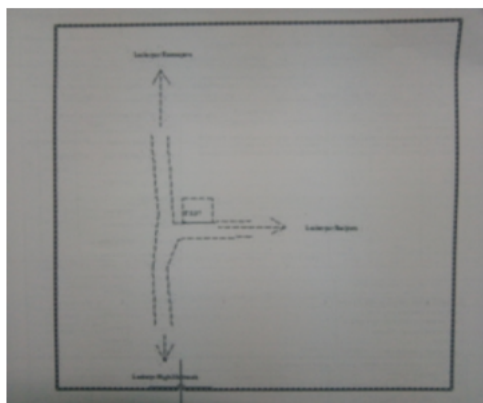

Nazri Naksha