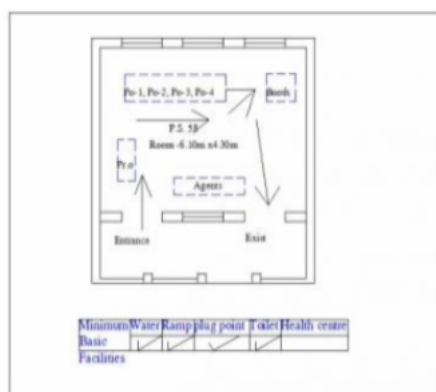

নির্বাচক নিবন্ধন আধিকারিকের স্বাক্ষর

Nazri Naksha

Google Map View

Polling Station Building Front View

Polling Station Front View

Cad View

Key MAP View

1 নাম : আলিয়া খাতুন বিবি স্বামীর নাম: হাসিনুজ্জামান মণ্ডল বাড়ির নং : n0021 বয়স : 35 লিঙ্গ : মহিলা	ZQN1111541 ফটো উপলব্ধ	2 নাম : রেকসোনা বিবি স্বামীর নাম: মহাসেন মণ্ডল বাড়ির নং : n0021 বয়স : 32 লিঙ্গ : মহিলা	ZQN1603786 ফটো উপলব্ধ	3 নাম : মহাসেন মণ্ডল পিতার নাম: ইউনুস মণ্ডল বাড়ির নং : n0021 বয়স : 35 লিঙ্গ : পুরুষ	ZQN1111475 ফটো উপলব্ধ
4 নাম : হাসানুজ্জামান মণ্ডল পিতার নাম: ইউনুস মণ্ডল বাড়ির নং : n0021 বয়স : 36 লিঙ্গ : পুরুষ	ZQN1111467 ফটো উপলব্ধ	5 নাম : লায়লা বিবি স্বামীর নাম: তালেব মন্ডল বাড়ির নং : n0021 বয়স : 49 লিঙ্গ : মহিলা	ZQN2127694 ফটো উপলব্ধ	6 নাম : মারুফাবিবি স্বামীর নাম: ইউনুস আলি মন্ডল বাড়ির নং : n0021 বয়স : 72 লিঙ্গ : মহিলা	ZQN2300531 ফটো উপলব্ধ
7 নাম : মোঃ হাসানুজ্জামান পিতার নাম: আজিজুল হক বাড়ির নং : n0036 বয়স : 33 লিঙ্গ : পুরুষ	ZQN1373075 ফটো উপলব্ধ	8 নাম : কমেলা বেওয়া স্বামীর নাম: ফাজিলুদ্দিন মণ্ডল বাড়ির নং : n0036 বয়স : 79 লিঙ্গ : মহিলা	MWR0582932 ফটো উপলব্ধ	9 নাম : সাইফুল ইসলাম সেখ পিতার নাম: উসনাই সেখ বাড়ির নং : n0038 বয়স : 71 লিঙ্গ : পুরুষ	WB/09/060/288054 ফটো উপলব্ধ
10 নাম : সাদেকআলী সেখ পিতার নাম: উসনাই সেখ বাড়ির নং : n0038 বয়স : 76 লিঙ্গ : পুরুষ	WB/09/060/288052 ফটো উপলব্ধ	11 নাম : গোলামবাহার স্বামীর নাম: উসনাই সেখ বাড়ির নং : n0038 বয়স : 86 লিঙ্গ : মহিলা	ZQN2255743 ফটো উপলব্ধ	12 নাম : আজিজা বিবি সেখ স্বামীর নাম: হান্নান সেখ বাড়ির নং : n0011 বয়স : 59 লিঙ্গ : মহিলা	WB/09/060/288091 ফটো উপলব্ধ
13 নাম : মাইনুল ইসলাম মায়ের নাম: সাকিমন বিবি বাড়ির নং : n0011 বয়স : 41 লিঙ্গ : পুরুষ	MWR2585115 ফটো উপলব্ধ	14 নাম : সাকিমন বিবি পিতার নাম: আবদুল করিম বক্স সেখ বাড়ির নং : n0011 বয়স : 85 লিঙ্গ : পুরুষ	ZQN2132165 ফটো উপলব্ধ	15 নাম : রাজেশ মণ্ডল মায়ের নাম: রহিমা বিবি মণ্ডল বাড়ির নং : n0040 বয়স : 31 লিঙ্গ : পুরুষ	ZQN1603828 ফটো উপলব্ধ
16 নাম : রহিমা বিবি পিতার নাম: ইসমাইল মন্ডল বাড়ির নং : n0040 বয়স : 53 লিঙ্গ : মহিলা	MWR2210318 ফটো উপলব্ধ	17 নাম : আব্বাস আলি মন্ডল পিতার নাম: ইসমাইল মন্ডল বাড়ির নং : n0040 বয়স : 57 লিঙ্গ : পুরুষ	MWR2210326 ফটো উপলব্ধ	18 নাম : রাবেয়া বিবি স্বামীর নাম: সিরাজুল সেখ বাড়ির নং : n0022 বয়স : 67 লিঙ্গ : মহিলা	WB/09/060/288136 ফটো উপলব্ধ
19 নাম : নাজিবুল হক পিতার নাম: সিদ্দিক মণ্ডল বাড়ির নং : n0020 বয়স : 31 লিঙ্গ : পুরুষ	ZQN1473354 ফটো উপলব্ধ	20 নাম : মোসাঃ রিমা খাতুন বিবি স্বামীর নাম: নুরাবুল ইসলাম বাড়ির নং : n0020 বয়স : 32 লিঙ্গ : মহিলা	ZQN1473560 ফটো উপলব্ধ	21 নাম : সিদ্দিক সেখ পিতার নাম: আবদুল বারি সেখ বাড়ির নং : n0020 বয়স : 61 লিঙ্গ : পুরুষ	WB/09/060/288048 ফটো উপলব্ধ
22 নাম : শামসুন্নাহার বিবি স্বামীর নাম: আবুল কাশেম সেখ বাড়ির নং : n0019 বয়স : 60 লিঙ্গ : মহিলা	MWR0583542 ফটো উপলব্ধ	23 নাম : টিফু সেখ পিতার নাম: আবুল কাশেম সেখ বাড়ির নং : n0019 বয়স : 33 লিঙ্গ : পুরুষ	ZQN1473529 ফটো উপলব্ধ	24 নাম : সায়েম সেখ পিতার নাম: আবুল কাশেম সেখ বাড়ির নং : n0019 বয়স : 38 লিঙ্গ : পুরুষ	MWR2441061 ফটো উপলব্ধ
25 নাম : রোজিনা খাতুন স্বামীর নাম: রাইহান সেখ বাড়ির নং : n0019 বয়স : 39 লিঙ্গ : মহিলা	ZQN1111533 ফটো উপলব্ধ	26 নাম : রাইহান সেখ পিতার নাম: আবুল কাশেম সেখ বাড়ির নং : n0019 বয়স : 49 লিঙ্গ : পুরুষ	ZQN0223479 ফটো উপলব্ধ	27 নাম : মানুয়ারা খাতুন বিবি স্বামীর নাম: বজলুর রহমান বাড়ির নং : n0017 বয়স : 39 লিঙ্গ : মহিলা	ZQN1033349 ফটো উপলব্ধ
28 নাম : বজলুর রহমান সেখ পিতার নাম: মওলাবক্স সেখ বাড়ির নং : n0017 বয়স : 49 লিঙ্গ : পুরুষ	MWR0583112 ফটো উপলব্ধ	29 নাম : জিন্নাতন বিবি স্বামীর নাম: মওলাবক্স সেখ বাড়ির নং : n0017 বয়স : 67 লিঙ্গ : মহিলা	WB/09/060/288121 ফটো উপলব্ধ	30 নাম : হাওয়ানতন বিবি স্বামীর নাম: কিয়ামত সেখ বাড়ির নং : n0039 বয়স : 66 লিঙ্গ : মহিলা	WB/09/060/288060 ফটো উপলব্ধ