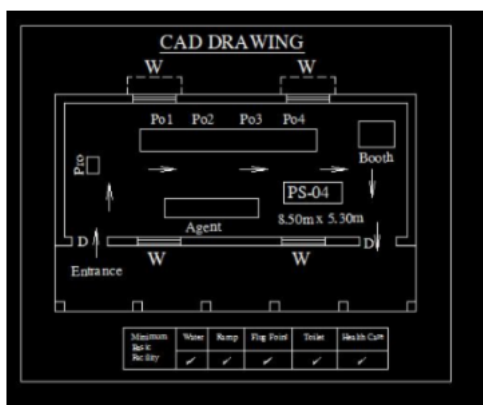

নির্বাচক নিবন্ধন আধিকারিকের স্বাক্ষর

Nazri Naksha

Google Map View

Polling Station Building Front View

Polling Station Front View

Cad View

Key MAP View

1	WB/09/060/299284	নাম : মিনুয়ারা বিবি স্বামীর নাম: জালালউদ্দিন মিঞা বাড়ির নং : n0256 বয়স : 49 লিঙ্গ : মহিলা	ফটো উপলব্ধ	2	WB/09/060/180594	নাম : জবেলা বেগম স্বামীর নাম: আবুল কালাম বাড়ির নং : n0001 বয়স : 67 লিঙ্গ : মহিলা	ফটো উপলব্ধ	3	ZQN1451012	নাম : রাজকুমার সেখ পিতার নাম: আলেকনুর বাড়ির নং : n0165 বয়স : 31 লিঙ্গ : পুরুষ	ফটো উপলব্ধ
4	ZQN1361351	নাম : আনজুমানারা বিবি স্বামীর নাম: আলহামদো সেখ বাড়ির নং : n0165 বয়স : 34 লিঙ্গ : মহিলা	ফটো উপলব্ধ	5	ZQN1075639	নাম : আলহামদু সেখ মায়ের নাম: সোনাভান বেওয়া সেখ বাড়ির নং : n0165 বয়স : 37 লিঙ্গ : পুরুষ	ফটো উপলব্ধ	6	MWR2571784	নাম : মেরিনা বিবি মায়ের নাম: আজাদ সেখ বাড়ির নং : n0165 বয়স : 39 লিঙ্গ : মহিলা	ফটো উপলব্ধ
7	WB/09/060/180910	নাম : আসিয়া বেওয়া স্বামীর নাম: আলেকনুর সেখ বাড়ির নং : n0165 বয়স : 69 লিঙ্গ : মহিলা	ফটো উপলব্ধ	8	WB/09/060/180909	নাম : সোনাভান বেওয়া স্বামীর নাম: আলেকনুর সেখ বাড়ির নং : n0165 বয়স : 71 লিঙ্গ : মহিলা	ফটো উপলব্ধ	9	ZQN2287647	নাম : মনু সেখ পিতার নাম: লুতফল সেখ বাড়ির নং : n0163 বয়স : 55 লিঙ্গ : পুরুষ	ফটো উপলব্ধ
10	ZQN2287613	নাম : নুজুফা বেওয়া স্বামীর নাম: লুৎফল সেখ বাড়ির নং : n0163 বয়স : 72 লিঙ্গ : মহিলা	ফটো উপলব্ধ	11	ZQN1075563	নাম : কুদ্দুস সেখ পিতার নাম: ইদ্রিশ সেখ বাড়ির নং : n0155 বয়স : 38 লিঙ্গ : পুরুষ	ফটো উপলব্ধ	12	WB/09/060/180925	নাম : সৈমন বিবি স্বামীর নাম: ইদ্রিশ সেখ বাড়ির নং : n0155 বয়স : 76 লিঙ্গ : মহিলা	ফটো উপলব্ধ
13	MWR2278604	নাম : ফরিদা ইয়াসমীন স্বামীর নাম: হাবিবুর রহমান বাড়ির নং : n0065 বয়স : 42 লিঙ্গ : মহিলা	ফটো উপলব্ধ	14	WB/09/060/181017	নাম : হাবিবুর রহমান পিতার নাম: নওসাদ আলি বাড়ির নং : n0065 বয়স : 48 লিঙ্গ : পুরুষ	ফটো উপলব্ধ	15	ZQN2287365	নাম : সামসুল্লাহর বিবি স্বামীর নাম: নওসাদ আলী বাড়ির নং : n0065 বয়স : 68 লিঙ্গ : মহিলা	ফটো উপলব্ধ
16	ZQN2791663	নাম : ফারিয়া রহমান পিতার নাম: হাবিবুর রহমান বাড়ির নং : এন0065 বয়স : 20 লিঙ্গ : মহিলা	ফটো উপলব্ধ	17	WB/09/060/180864	নাম : রোকিয়া বেওয়া স্বামীর নাম: দাউদ সেখ বাড়ির নং : n0063 বয়স : 63 লিঙ্গ : মহিলা	ফটো উপলব্ধ	18	ZQN0021733	নাম : আবু হায়াত মোল্লা পিতার নাম: সামসুদ্দিন মোল্লা বাড়ির নং : n0140 বয়স : 40 লিঙ্গ : পুরুষ	ফটো উপলব্ধ
19	ZQN1075431	নাম : টগরা বিবি পিতার নাম: সাদেক হোসেন মণ্ডল বাড়ির নং : n0140 বয়স : 38 লিঙ্গ : মহিলা	ফটো উপলব্ধ	20	WB/09/060/180802	নাম : মাজেরা বিবি স্বামীর নাম: সামসুদ্দীন মোল্লা বাড়ির নং : n0140 বয়স : 66 লিঙ্গ : মহিলা	ফটো উপলব্ধ	21	WB/09/060/180283	নাম : সফিয়া বিবি স্বামীর নাম: ইসরাফিল মোল্লা বাড়ির নং : এন0003 বয়স : 76 লিঙ্গ : মহিলা	ফটো উপলব্ধ
22	WB/09/060/180879	নাম : জালেদা বিবি স্বামীর নাম: তাহসেন আলি বাড়ির নং : n0068 বয়স : 63 লিঙ্গ : মহিলা	ফটো উপলব্ধ	23	MWR2050219	নাম : রসিদা বিবি স্বামীর নাম: আব্দুস সাত্তার বাড়ির নং : n0191 বয়স : 49 লিঙ্গ : মহিলা	ফটো উপলব্ধ	24	MWR2050078	নাম : আব্দুস সাত্তার পিতার নাম: নাইমুদ্দিন মন্ডল বাড়ির নং : n0191 বয়স : 59 লিঙ্গ : পুরুষ	ফটো উপলব্ধ
25	ZQN1075795	নাম : মোঃ সাহেব আলী পিতার নাম: আজিজুল হক বাড়ির নং : n0182 বয়স : 36 লিঙ্গ : পুরুষ	ফটো উপলব্ধ	26	WB/09/060/180657	নাম : জাহানারা বেওয়া স্বামীর নাম: আলিমুদ্দিন মণ্ডল বাড়ির নং : n0174 বয়স : 76 লিঙ্গ : মহিলা	ফটো উপলব্ধ	27	MWR2278893	নাম : ইনামুল হক পিতার নাম: সাইদুল ইসলাম বাড়ির নং : n0107 বয়স : 47 লিঙ্গ : পুরুষ	ফটো উপলব্ধ
#	ZQN1577253	নাম : নাজমিনা বিবি স্বামীর নাম: জর্জিস হোসেন মিঞা বাড়ির নং : n0100 বয়স : 30 লিঙ্গ : মহিলা	ফটো উপলব্ধ	29	ZQN1577246	নাম : মাইনুল ইসলাম পিতার নাম: জুলফিকার আলি মিঞা বাড়ির নং : n0100 বয়স : 32 লিঙ্গ : পুরুষ	ফটো উপলব্ধ	30	ZQN1451186	নাম : জর্জিস হোসেন মিঞা পিতার নাম: জুলফিকার আলি মিঞা বাড়ির নং : n0100 বয়স : 36 লিঙ্গ : পুরুষ	ফটো উপলব্ধ