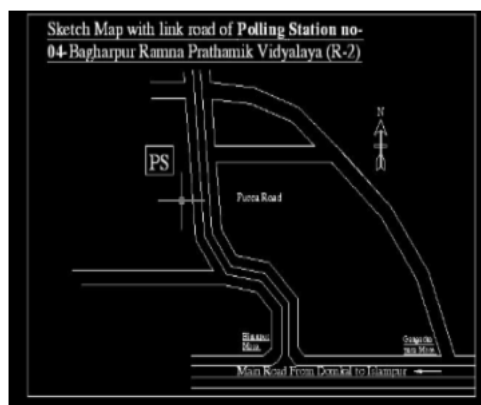

নির্বাচক নিবন্ধন আধিকারিকের স্বাক্ষর

Nazri Naksha

Google Map View

Polling Station Building Front View

Polling Station Front View

Cad View

Key MAP View

1	WB/09/060/299284	নাম : মিনুয়ারা বিবি স্বামীর নাম: জালালউদ্দিন মিঞা বাড়ির নং : n0256 বয়স : 49 লিঙ্গ : মহিলা	ফটো উপলব্ধ	2	WB/09/060/180594	নাম : জবেলা বেগম স্বামীর নাম: আবুল কালাম বাড়ির নং : n0001 বয়স : 67 লিঙ্গ : মহিলা	ফটো উপলব্ধ	3	ZQN1451012	নাম : রাজকুমার সেখ পিতার নাম: আলেকনুর বাড়ির নং : n0165 বয়স : 31 লিঙ্গ : পুরুষ	ফটো উপলব্ধ
4	ZQN1361351	নাম : আনজুমানারা বিবি স্বামীর নাম: আলহামদো সেখ বাড়ির নং : n0165 বয়স : 34 লিঙ্গ : মহিলা	ফটো উপলব্ধ	5	ZQN1075639	নাম : আলহামদু সেখ মায়ের নাম: সোনাভান বেওয়া সেখ বাড়ির নং : n0165 বয়স : 37 লিঙ্গ : পুরুষ	ফটো উপলব্ধ	6	MWR2571784	নাম : মেরিনা বিবি মায়ের নাম: আজাদ সেখ বাড়ির নং : n0165 বয়স : 39 লিঙ্গ : মহিলা	ফটো উপলব্ধ
7	WB/09/060/180910	নাম : আসিয়া বেওয়া স্বামীর নাম: আলেকনুর সেখ বাড়ির নং : n0165 বয়স : 69 লিঙ্গ : মহিলা	ফটো উপলব্ধ	8	WB/09/060/180909	নাম : সোনাভান বেওয়া স্বামীর নাম: আলেকনুর সেখ বাড়ির নং : n0165 বয়স : 71 লিঙ্গ : মহিলা	ফটো উপলব্ধ	9	ZQN2287647	নাম : মনু সেখ পিতার নাম: লুতফল সেখ বাড়ির নং : n0163 বয়স : 55 লিঙ্গ : পুরুষ	ফটো উপলব্ধ
10	ZQN2287613	নাম : নুজুফা বেওয়া স্বামীর নাম: লুৎফল সেখ বাড়ির নং : n0163 বয়স : 72 লিঙ্গ : মহিলা	ফটো উপলব্ধ	11	ZQN1075563	নাম : কুদ্দুস সেখ পিতার নাম: ইদ্রিশ সেখ বাড়ির নং : n0155 বয়স : 38 লিঙ্গ : পুরুষ	ফটো উপলব্ধ	12	WB/09/060/180925	নাম : সৈমন বিবি স্বামীর নাম: ইদ্রিশ সেখ বাড়ির নং : n0155 বয়স : 76 লিঙ্গ : মহিলা	ফটো উপলব্ধ
13	MWR2278604	নাম : ফরিদা ইয়াসমীন স্বামীর নাম: হাবিবুর রহমান বাড়ির নং : n0065 বয়স : 42 লিঙ্গ : মহিলা	ফটো উপলব্ধ	14	WB/09/060/181017	নাম : হাবিবুর রহমান পিতার নাম: নওসাদ আলি বাড়ির নং : n0065 বয়স : 48 লিঙ্গ : পুরুষ	ফটো উপলব্ধ	15	ZQN2287365	নাম : সামসুল্লাহর বিবি স্বামীর নাম: নওসাদ আলী বাড়ির নং : n0065 বয়স : 68 লিঙ্গ : মহিলা	ফটো উপলব্ধ
16	ZQN2791663	নাম : ফারিয়া রহমান পিতার নাম: হাবিবুর রহমান বাড়ির নং : এন0065 বয়স : 20 লিঙ্গ : মহিলা	ফটো উপলব্ধ	17	WB/09/060/180864	নাম : রোকিয়া বেওয়া স্বামীর নাম: দাউদ সেখ বাড়ির নং : n0063 বয়স : 63 লিঙ্গ : মহিলা	ফটো উপলব্ধ	18	ZQN0021733	নাম : আবু হায়াত মোল্লা পিতার নাম: সামসুদ্দিন মোল্লা বাড়ির নং : n0140 বয়স : 40 লিঙ্গ : পুরুষ	ফটো উপলব্ধ
19	ZQN1075431	নাম : টগরা বিবি পিতার নাম: সাদেক হোসেন মণ্ডল বাড়ির নং : n0140 বয়স : 38 লিঙ্গ : মহিলা	ফটো উপলব্ধ	20	WB/09/060/180802	নাম : মাজেরা বিবি স্বামীর নাম: সামসুদ্দীন মোল্লা বাড়ির নং : n0140 বয়স : 66 লিঙ্গ : মহিলা	ফটো উপলব্ধ	21	WB/09/060/180283	নাম : সফিয়া বিবি স্বামীর নাম: ইসরাফিল মোল্লা বাড়ির নং : এন0003 বয়স : 76 লিঙ্গ : মহিলা	ফটো উপলব্ধ
22	WB/09/060/180879	নাম : জালেদা বিবি স্বামীর নাম: তাহসেন আলি বাড়ির নং : n0068 বয়স : 63 লিঙ্গ : মহিলা	ফটো উপলব্ধ	23	MWR2050219	নাম : রসিদা বিবি স্বামীর নাম: আব্দুস সাত্তার বাড়ির নং : n0191 বয়স : 49 লিঙ্গ : মহিলা	ফটো উপলব্ধ	24	MWR2050078	নাম : আব্দুস সাত্তার পিতার নাম: নাইমুদ্দিন মন্ডল বাড়ির নং : n0191 বয়স : 59 লিঙ্গ : পুরুষ	ফটো উপলব্ধ
25	ZQN1075795	নাম : মোঃ সাহেব আলী পিতার নাম: আজিজুল হক বাড়ির নং : n0182 বয়স : 36 লিঙ্গ : পুরুষ	ফটো উপলব্ধ	26	WB/09/060/180657	নাম : জাহানারা বেওয়া স্বামীর নাম: আলিমুদ্দিন মণ্ডল বাড়ির নং : n0174 বয়স : 76 লিঙ্গ : মহিলা	ফটো উপলব্ধ	27	MWR2278893	নাম : ইনামুল হক পিতার নাম: সাইদুল ইসলাম বাড়ির নং : n0107 বয়স : 47 লিঙ্গ : পুরুষ	ফটো উপলব্ধ
#	ZQN1577253	নাম : নাজমিনা বিবি স্বামীর নাম: জর্জিস হোসেন মিঞা বাড়ির নং : n0100 বয়স : 30 লিঙ্গ : মহিলা	ফটো উপলব্ধ	29	ZQN1577246	নাম : মাইনুল ইসলাম পিতার নাম: জুলফিকার আলি মিঞা বাড়ির নং : n0100 বয়স : 32 লিঙ্গ : পুরুষ	ফটো উপলব্ধ	30	ZQN1451186	নাম : জর্জিস হোসেন মিঞা পিতার নাম: জুলফিকার আলি মিঞা বাড়ির নং : n0100 বয়স : 36 লিঙ্গ : পুরুষ	ফটো উপলব্ধ