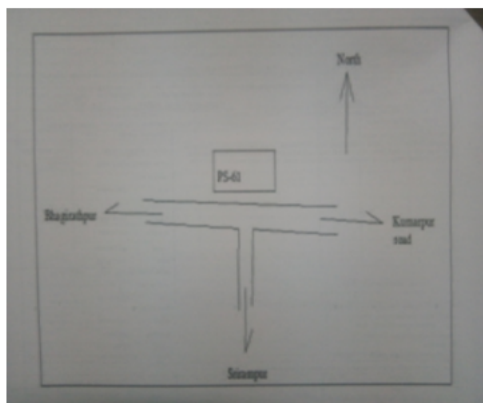

Nazri Naksha