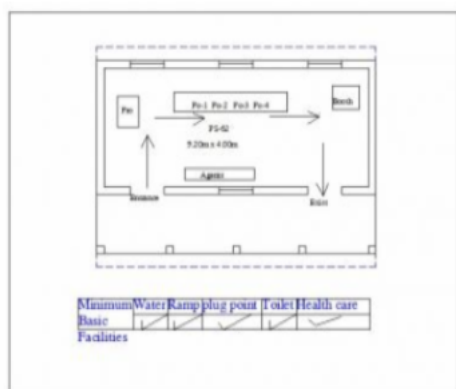

নির্বাচক নিবন্ধন আধিকারিকের স্বাক্ষর

Nazri Naksha

Google Map View

Polling Station Building Front View

Polling Station Front View

Cad View

Key MAP View

1 নাম : আদোরা বেওয়া স্বামীর নাম: নুরু ইসলাম সেখ বাড়ির নং : n0182 বয়স : 61 লিঙ্গ : মহিলা	MWR0536698 ফটো উপলব্ধ	2 নাম : জৈনব খাতুন স্বামীর নাম: রফিকুল সেখ বাড়ির নং : n0177 বয়স : 24 লিঙ্গ : মহিলা	ZQN2436376 ফটো উপলব্ধ	3 নাম : আনোয়ারা খাতুন স্বামীর নাম: সাবিদুল সেখ বাড়ির নং : N0165 বয়স : 29 লিঙ্গ : মহিলা	ZQN2476091 ফটো উপলব্ধ
4 নাম : জানেফা বিবি স্বামীর নাম: সুইদুল সেখ বাড়ির নং : n0148 বয়স : 38 লিঙ্গ : মহিলা	ZQN1114495 ফটো উপলব্ধ	5 নাম : নুরজুমা খাতুন পিতার নাম: আব্দুল মজিদ সেখ বাড়ির নং : n0165 বয়স : 29 লিঙ্গ : মহিলা	ZQN1797570 ফটো উপলব্ধ	6 নাম : মানোয়ারা বিবি স্বামীর নাম: নিয়াজুল সেখ বাড়ির নং : n0167 বয়স : 48 লিঙ্গ : মহিলা	MWR2075950 ফটো উপলব্ধ
7 নাম : সুইদুল সেখ পিতার নাম: কাজেম সেখ বাড়ির নং : n0148 বয়স : 43 লিঙ্গ : পুরুষ	ZQN1115294 ফটো উপলব্ধ	8 নাম : সনিফা খাতুন বিবি স্বামীর নাম: আলতাপ সেখ বাড়ির নং : n0151 বয়স : 30 লিঙ্গ : মহিলা	ZQN1606375 ফটো উপলব্ধ	9 নাম : রোফি.যা খাতুন পিতার নাম: অবের আলি সেখ বাড়ির নং : এন0153 বয়স : 27 লিঙ্গ : মহিলা	ZQN2567949 ফটো উপলব্ধ
10 নাম : রবিউল সেখ পিতার নাম: নাসেরুদ্দিন সেখ সেখ বাড়ির নং : n0183 বয়স : 34 লিঙ্গ : পুরুষ	ZQN1374701 ফটো উপলব্ধ	11 নাম : আব্দুল হালিম সেখ পিতার নাম: নাসেরুদ্দিন সেখ সেখ বাড়ির নং : n0183 বয়স : 31 লিঙ্গ : পুরুষ	ZQN1475250 ফটো উপলব্ধ	12 নাম : নাসেরুদ্দিন সেখ পিতার নাম: ইয়ার আলি সেখ বাড়ির নং : n0183 বয়স : 56 লিঙ্গ : পুরুষ	WB/09/060/267557 ফটো উপলব্ধ
13 নাম : রেনু বিবি স্বামীর নাম: নাসেরুদ্দিন সেখ বাড়ির নং : n0183 বয়স : 50 লিঙ্গ : মহিলা	WB/09/060/267558 ফটো উপলব্ধ	14 নাম : সামিরুল সেখ পিতার নাম: আমিরুদ্দিন সেখ বাড়ির নং : এন0183 বয়স : 22 লিঙ্গ : পুরুষ	ZQN2663193 ফটো উপলব্ধ	15 নাম : রুবিনা খাতুন পিতার নাম: সুইদুল সেখ বাড়ির নং : এন0148 বয়স : 23 লিঙ্গ : পুরুষ	ZQN2733558 ফটো উপলব্ধ
16 নাম : আব্দুল্লা মন্ডল পিতার নাম: মহিউদ্দিন মন্ডল বাড়ির নং : n0187 বয়স : 37 লিঙ্গ : পুরুষ	MWR2667459 ফটো উপলব্ধ	17 নাম : মাহুজা বিবি স্বামীর নাম: ইসমাইল সেখ বাড়ির নং : n0177 বয়স : 48 লিঙ্গ : মহিলা	ZQN2294312 ফটো উপলব্ধ	18 নাম : রফিকুল সেখ পিতার নাম: ইসমাইল সেখ বাড়ির নং : n0177 বয়স : 32 লিঙ্গ : পুরুষ	ZQN1606227 ফটো উপলব্ধ
19 নাম : আশিকুল সেখ পিতার নাম: সুরাত সেখ বাড়ির নং : n0177 বয়স : 34 লিঙ্গ : পুরুষ	ZQN1114388 ফটো উপলব্ধ	20 নাম : মাহুজা খাতুন বিবি স্বামীর নাম: আসিকুল সেখ বাড়ির নং : n0177 বয়স : 29 লিঙ্গ : মহিলা	ZQN1725597 ফটো উপলব্ধ	21 নাম : মেয়েজান বেওয়া স্বামীর নাম: আছের সেখ বাড়ির নং : n0178 বয়স : 76 লিঙ্গ : মহিলা	MWR0536078 ফটো উপলব্ধ
22 নাম : আজিজুল সেখ পিতার নাম: আছের সেখ বাড়ির নং : n0178 বয়স : 56 লিঙ্গ : পুরুষ	MWR0536086 ফটো উপলব্ধ	23 নাম : সুরেখা বিবি স্বামীর নাম: আজিজুল সেখ বাড়ির নং : n0178 বয়স : 51 লিঙ্গ : মহিলা	MWR0536094 ফটো উপলব্ধ	24 নাম : রাজেস সেখ পিতার নাম: আজিজুল সেখ বাড়ির নং : n0178 বয়স : 31 লিঙ্গ : পুরুষ	ZQN1606201 ফটো উপলব্ধ
25 নাম : হালেমা বেওয়া স্বামীর নাম: ইয়ার আলি সেখ বাড়ির নং : n0183 বয়স : 80 লিঙ্গ : মহিলা	ZQN2300580 ফটো উপলব্ধ	26 নাম : আমিরুদ্দিন সেখ পিতার নাম: ইয়ার আলি সেখ বাড়ির নং : n0183 বয়স : 61 লিঙ্গ : পুরুষ	ZQN1115021 ফটো উপলব্ধ	27 নাম : মানোয়ারা বেওয়া স্বামীর নাম: মজিদ সেখ বাড়ির নং : n0165 বয়স : 69 লিঙ্গ : মহিলা	WB/09/060/267577 ফটো উপলব্ধ
28 নাম : রেজাবুল সেখ পিতার নাম: আব্দুল মজিদ সেখ বাড়ির নং : n0165 বয়স : 36 লিঙ্গ : পুরুষ	ZQN1114909 ফটো উপলব্ধ	29 নাম : বিউটি খাতুন বিবি স্বামীর নাম: রেজাবুল সেখ বাড়ির নং : n0165 বয়স : 30 লিঙ্গ : মহিলা	ZQN1605781 ফটো উপলব্ধ	30 নাম : রিনা খাতুন স্বামীর নাম: রাসিদুল সেখ বাড়ির নং : n0165 বয়স : 35 লিঙ্গ : মহিলা	ZQN1115047 ফটো উপলব্ধ