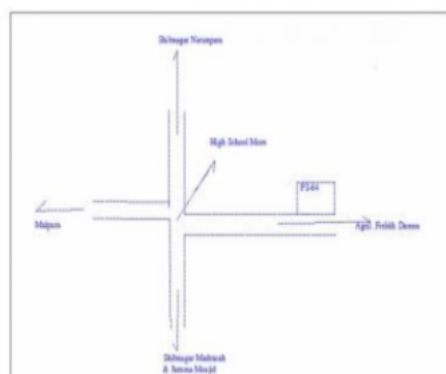

নির্বাচক নিবন্ধন আধিকারিকের স্বাক্ষর

Nazri Naksha

Google Map View

Polling Station Building Front View

Polling Station Front View

Cad View

Key MAP View

1 নাম : লাইলা আরজুমান বানু বেওয়া স্বামীর নাম: আব্দুল মজিদ বাড়ির নং : n0005 বয়স : 68 লিঙ্গ : মহিলা ফটো উপলব্ধ	WB/09/060/291052	2 নাম : মাজেদুল মণ্ডল পিতার নাম: সামসের মণ্ডল বাড়ির নং : n0082 বয়স : 37 লিঙ্গ : পুরুষ ফটো উপলব্ধ	ZQN1116094	3 নাম : সোহেল রানা পিতার নাম: মেহেরুল মণ্ডল বাড়ির নং : n0082 বয়স : 31 লিঙ্গ : পুরুষ ফটো উপলব্ধ	ZQN1475904
4 নাম : সেতারা বিবি স্বামীর নাম: মেহেরুল মণ্ডল বাড়ির নং : n0082 বয়স : 50 লিঙ্গ : মহিলা ফটো উপলব্ধ	ZQN2204725	5 নাম : মেহেরুল মণ্ডল পিতার নাম: সামসের মণ্ডল বাড়ির নং : n0082 বয়স : 54 লিঙ্গ : পুরুষ ফটো উপলব্ধ	WB/09/060/291343	6 নাম : সাহারুল মণ্ডল পিতার নাম: সামসের মণ্ডল বাড়ির নং : n0082 বয়স : 60 লিঙ্গ : পুরুষ ফটো উপলব্ধ	ZQN2304392
7 নাম : মোঃ হাপিজুল ইসলাম পিতার নাম: রেজাবুল মণ্ডল বাড়ির নং : n0082 বয়স : 32 লিঙ্গ : পুরুষ ফটো উপলব্ধ	ZQN1475888	8 নাম : সাবের আলি পিতার নাম: রেজাবুল মণ্ডল বাড়ির নং : n0082 বয়স : 34 লিঙ্গ : পুরুষ ফটো উপলব্ধ	ZQN1475870	9 নাম : নারগিস বিবি স্বামীর নাম: মিনারুল মণ্ডল বাড়ির নং : n0082 বয়স : 33 লিঙ্গ : মহিলা ফটো উপলব্ধ	ZQN1475862
10 নাম : মিনারুল মণ্ডল পিতার নাম: রেজাবুল মণ্ডল বাড়ির নং : n0082 বয়স : 45 লিঙ্গ : পুরুষ ফটো উপলব্ধ	MWR2084036	11 নাম : মোসা পানসুরা বিবি স্বামীর নাম: মোঃ সাজেদুল ইসলাম বাড়ির নং : n0061 বয়স : 43 লিঙ্গ : মহিলা ফটো উপলব্ধ	MWR2210581	12 নাম : মুর্শিদা খাতুন স্বামীর নাম: আলিম সরকার বাড়ির নং : n0067 বয়স : 28 লিঙ্গ : মহিলা ফটো উপলব্ধ	ZQN1797984
13 নাম : নুরেশা খাতুন স্বামীর নাম: সামিউল ইসলাম বাড়ির নং : n0027 বয়স : 32 লিঙ্গ : মহিলা ফটো উপলব্ধ	ZQN1725894	14 নাম : সামিউল ইসলাম পিতার নাম: আব্দুর রাজ্জাক মণ্ডল বাড়ির নং : n0027 বয়স : 35 লিঙ্গ : পুরুষ ফটো উপলব্ধ	ZQN0244095	15 নাম : মোফিজুল ইসলাম পিতার নাম: রাজ্জাক মণ্ডল বাড়ির নং : n0027 বয়স : 32 লিঙ্গ : পুরুষ ফটো উপলব্ধ	ZQN1475813
16 নাম : রেজাউল হক পিতার নাম: আব্দুর রাজ্জাক বাড়ির নং : n0027 বয়স : 51 লিঙ্গ : পুরুষ ফটো উপলব্ধ	WB/09/060/291146	17 নাম : মুঞ্জিরা বিবি মণ্ডল স্বামীর নাম: আবদুল মণ্ডল বাড়ির নং : n0039 বয়স : 44 লিঙ্গ : মহিলা ফটো উপলব্ধ	MWR2083301	18 নাম : আবদুল মণ্ডল পিতার নাম: জমিরুদ্দীন মণ্ডল বাড়ির নং : n0039 বয়স : 49 লিঙ্গ : পুরুষ ফটো উপলব্ধ	WB/09/060/291222
19 নাম : নজরুল ইসলাম মণ্ডল পিতার নাম: জমিরুদ্দীন মণ্ডল বাড়ির নং : n0039 বয়স : 57 লিঙ্গ : পুরুষ ফটো উপলব্ধ	WB/09/060/291220	20 নাম : নাবিয়া বিবি স্বামীর নাম: জমিরুদ্দীন মণ্ডল বাড়ির নং : n0039 বয়স : 71 লিঙ্গ : মহিলা ফটো উপলব্ধ	WB/09/060/291219	21 নাম : আব্দুর রাকিব সফি পিতার নাম: সহিদুল ইসলাম বাড়ির নং : n0037 বয়স : 30 লিঙ্গ : পুরুষ ফটো উপলব্ধ	ZQN1606748
22 নাম : জুলিয়াস খাতুন স্বামীর নাম: মহাবুল মণ্ডল বাড়ির নং : n0037 বয়স : 30 লিঙ্গ : মহিলা ফটো উপলব্ধ	ZQN1725910	23 নাম : মোসুমী খাতুন পিতার নাম: মোঃ মাইনুদ্দিন মণ্ডল বাড়ির নং : n0037 বয়স : 33 লিঙ্গ : মহিলা ফটো উপলব্ধ	ZQN1725902	24 নাম : নাসিবা খাতুন স্বামীর নাম: মাসুদ আলম বাড়ির নং : n0037 বয়স : 33 লিঙ্গ : মহিলা ফটো উপলব্ধ	ZQN1375146
25 নাম : মাসুদ আলম পিতার নাম: মাইনুদ্দিন মণ্ডল বাড়ির নং : n0037 বয়স : 33 লিঙ্গ : পুরুষ ফটো উপলব্ধ	ZQN1375229	26 নাম : ঝুমা খাতুন বিবি স্বামীর নাম: রাকেশ রণ্ডন বাড়ির নং : n0037 বয়স : 32 লিঙ্গ : মহিলা ফটো উপলব্ধ	ZQN1475912	27 নাম : তোহিদুল ইসলাম পিতার নাম: মাইনুদ্দিন মণ্ডল বাড়ির নং : n0037 বয়স : 39 লিঙ্গ : পুরুষ ফটো উপলব্ধ	MWR2586071
28 নাম : মহবুল মণ্ডল পিতার নাম: কাজেম আলি মণ্ডল বাড়ির নং : n0037 বয়স : 44 লিঙ্গ : পুরুষ ফটো উপলব্ধ	ZQN1115807	29 নাম : রাকিয়া সিদ্দিকা স্বামীর নাম: সহিদুল ইসলাম বাড়ির নং : n0037 বয়স : 54 লিঙ্গ : মহিলা ফটো উপলব্ধ	ZQN2221166	30 নাম : সহিদুল ইসলাম পিতার নাম: আঃ লতিফ মণ্ডল বাড়ির নং : n0037 বয়স : 55 লিঙ্গ : পুরুষ ফটো উপলব্ধ	ZQN2220382