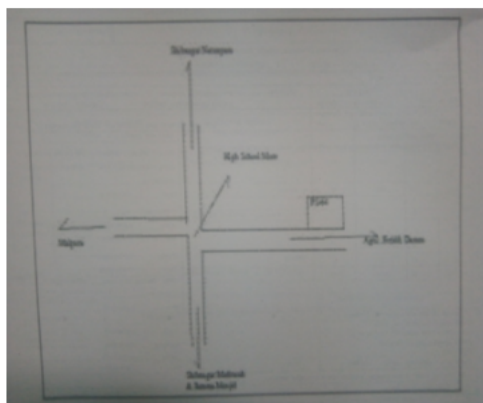

Nazri Naksha