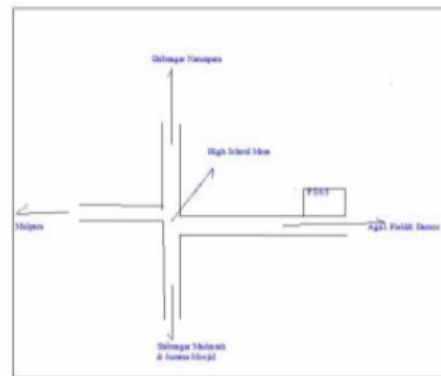

নির্বাচক নিবন্ধন আধিকারিকের স্বাক্ষর

Nazri Naksha

Google Map View

Polling Station Building Front View

Polling Station Front View

Cad View

Key MAP View

1 নাম : রফিকুল মণ্ডল পিতার নাম: নুরইসলাম মণ্ডল বাড়ির নং : n0060 বয়স : 55 লিঙ্গ : পুরুষ	WB/09/060/291608	ফটো উপলব্ধ	2 নাম : মান্নান মণ্ডল পিতার নাম: নুরইসলাম মণ্ডল বাড়ির নং : n0060 বয়স : 59 লিঙ্গ : পুরুষ	MWR0593368	ফটো উপলব্ধ	3 নাম : সাবির আহমেদ মণ্ডল পিতার নাম: গিয়াসুদ্দিন মণ্ডল বাড়ির নং : n0064 বয়স : 36 লিঙ্গ : পুরুষ	ZQN1298785	ফটো উপলব্ধ
4 নাম : পলিনা খাতুন বিবি স্বামীর নাম: ফিরোজ্জামান বাড়ির নং : n0064 বয়স : 31 লিঙ্গ : মহিলা	ZQN1476118	ফটো উপলব্ধ	5 নাম : লুৎফন নেসা পিতার নাম: সিদ্দিক বাড়ির নং : n0064 বয়স : 66 লিঙ্গ : মহিলা	WB/09/060/291632	ফটো উপলব্ধ	6 নাম : নরজ মণ্ডল পিতার নাম: ফরিদ মণ্ডল বাড়ির নং : n0064 বয়স : 41 লিঙ্গ : পুরুষ	ZQN1035104	ফটো উপলব্ধ
7 নাম : জহুর মণ্ডল পিতার নাম: আবুল হোসেন মণ্ডল বাড়ির নং : n0096 বয়স : 53 লিঙ্গ : পুরুষ	WB/09/060/291441	ফটো উপলব্ধ	8 নাম : নজিফা বিবি স্বামীর নাম: আবুল হোসেন মণ্ডল বাড়ির নং : n0096 বয়স : 76 লিঙ্গ : মহিলা	WB/09/060/291440	ফটো উপলব্ধ	9 নাম : সোনাভান বিবি স্বামীর নাম: আলেমুদ্দিন মণ্ডল বাড়ির নং : n0095 বয়স : 59 লিঙ্গ : মহিলা	WB/09/060/291759	ফটো উপলব্ধ
10 নাম : সাবিনা ইয়াসমিন বিবি স্বামীর নাম: গাজল বিশ্বাস বাড়ির নং : n0003 বয়স : 42 লিঙ্গ : মহিলা	MWR2083533	ফটো উপলব্ধ	11 নাম : মোস্তাকিম বিশ্বাস পিতার নাম: কলিমুদ্দিন বিশ্বাস বাড়ির নং : n0003 বয়স : 51 লিঙ্গ : পুরুষ	WB/09/060/291406	ফটো উপলব্ধ	12 নাম : সালেহা বিবি স্বামীর নাম: কলিমুদ্দিন বিশ্বাস বাড়ির নং : n0003 বয়স : 72 লিঙ্গ : মহিলা	ZQN2305027	ফটো উপলব্ধ
13 নাম : সেলিম রেজা পিতার নাম: মোঃ আলীউদ্দিন বাড়ির নং : n0125 বয়স : 49 লিঙ্গ : পুরুষ	WB/09/060/291807	ফটো উপলব্ধ	14 নাম : জাহিনুর বেওয়া স্বামীর নাম: আব্দুল খালেক মণ্ডল বাড়ির নং : n0125 বয়স : 65 লিঙ্গ : মহিলা	WB/09/060/291705	ফটো উপলব্ধ	15 নাম : ফরিদা খাতুন স্বামীর নাম: নাইবুল মণ্ডল বাড়ির নং : n0099 বয়স : 31 লিঙ্গ : মহিলা	ZQN1607431	ফটো উপলব্ধ
16 নাম : কদবানু খাতুন বিবি স্বামীর নাম: নাসিরুদ্দিন মণ্ডল বাড়ির নং : n0099 বয়স : 39 লিঙ্গ : মহিলা	ZQN1299171	ফটো উপলব্ধ	17 নাম : মমতাজ খাতুন স্বামীর নাম: কামালউদ্দিন মণ্ডল বাড়ির নং : n0105 বয়স : 30 লিঙ্গ : মহিলা	ZQN1725993	ফটো উপলব্ধ	18 নাম : সনিরুল হক পিতার নাম: গোলাম মোস্তাফা বাড়ির নং : n0105 বয়স : 30 লিঙ্গ : পুরুষ	ZQN1607159	ফটো উপলব্ধ
19 নাম : মফিকুল ইসলাম পিতার নাম: গোলাম মোস্তাফা বাড়ির নং : n0105 বয়স : 33 লিঙ্গ : পুরুষ	ZQN1375617	ফটো উপলব্ধ	20 নাম : রাবেয়া বিবি স্বামীর নাম: মিনারুল মণ্ডল বাড়ির নং : n0105 বয়স : 41 লিঙ্গ : মহিলা	ZQN1117126	ফটো উপলব্ধ	21 নাম : বেতরা বিবি স্বামীর নাম: মুকাজ্জুদ্দিন মণ্ডল বাড়ির নং : n0105 বয়স : 51 লিঙ্গ : মহিলা	WB/09/060/291847	ফটো উপলব্ধ
22 নাম : আমেনা বিবি স্বামীর নাম: আসগর আলি মণ্ডল বাড়ির নং : n0105 বয়স : 62 লিঙ্গ : মহিলা	WB/09/060/291844	ফটো উপলব্ধ	23 নাম : নুরেদা খাতুন বিবি স্বামীর নাম: জগৎ আলী মণ্ডল বাড়ির নং : n0105 বয়স : 42 লিঙ্গ : মহিলা	ZQN1116276	ফটো উপলব্ধ	24 নাম : জগৎ আলী মণ্ডল পিতার নাম: গনি মণ্ডল বাড়ির নং : n0105 বয়স : 56 লিঙ্গ : পুরুষ	WB/09/060/291849	ফটো উপলব্ধ
25 নাম : মোঃ কামালউদ্দিন পিতার নাম: মুকাজ্জুদ্দিন মণ্ডল বাড়ির নং : n0105 বয়স : 37 লিঙ্গ : পুরুষ	ZQN1298926	ফটো উপলব্ধ	26 নাম : মুকাজ্জুদ্দিন মণ্ডল পিতার নাম: গনি মণ্ডল বাড়ির নং : n0105 বয়স : 59 লিঙ্গ : পুরুষ	WB/09/060/291846	ফটো উপলব্ধ	27 নাম : মিন্টু মণ্ডল পিতার নাম: আসগর আলী মণ্ডল বাড়ির নং : n0105 বয়স : 37 লিঙ্গ : পুরুষ	ZQN1116789	ফটো উপলব্ধ
28 নাম : রেফু মণ্ডল পিতার নাম: আসগর আলী মণ্ডল বাড়ির নং : n0105 বয়স : 39 লিঙ্গ : পুরুষ	ZQN1116771	ফটো উপলব্ধ	29 নাম : জুলফিকার আলী মণ্ডল পিতার নাম: দিদার হোসেন মণ্ডল বাড়ির নং : n0005 বয়স : 59 লিঙ্গ : পুরুষ	WB/09/060/291745	ফটো উপলব্ধ	30 নাম : শাহেদা বিবি স্বামীর নাম: দিদার হোসেন মণ্ডল বাড়ির নং : n0005 বয়স : 86 লিঙ্গ : মহিলা	WB/09/060/291744	ফটো উপলব্ধ