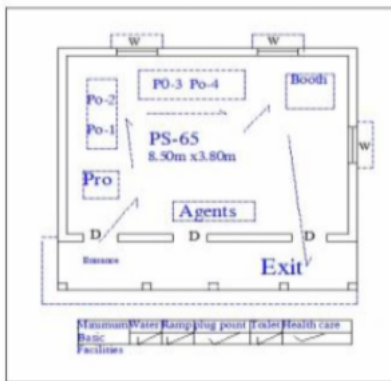

নির্বাচক নিবন্ধন আধিকারিকের স্বাক্ষর

Nazri Naksha

Google Map View

Polling Station Building Front View

Polling Station Front View

Cad View

Key MAP View

1 নাম : রফিকুল মণ্ডল পিতার নাম: নুরইসলাম মণ্ডল বাড়ির নং : n0060 বয়স : 55 লিঙ্গ : পুরুষ	WB/09/060/291608	ফটো উপলব্ধ	2 নাম : মান্নান মণ্ডল পিতার নাম: নুরইসলাম মণ্ডল বাড়ির নং : n0060 বয়স : 59 লিঙ্গ : পুরুষ	MWR0593368	ফটো উপলব্ধ	3 নাম : সাবির আহমেদ মণ্ডল পিতার নাম: গিয়াসুদ্দিন মণ্ডল বাড়ির নং : n0064 বয়স : 36 লিঙ্গ : পুরুষ	ZQN1298785	ফটো উপলব্ধ
4 নাম : পলিনা খাতুন বিবি স্বামীর নাম: ফিরোজ্জামান বাড়ির নং : n0064 বয়স : 31 লিঙ্গ : মহিলা	ZQN1476118	ফটো উপলব্ধ	5 নাম : লুৎফন নেসা পিতার নাম: সিদ্দিক বাড়ির নং : n0064 বয়স : 66 লিঙ্গ : মহিলা	WB/09/060/291632	ফটো উপলব্ধ	6 নাম : নরজ মণ্ডল পিতার নাম: ফরিদ মণ্ডল বাড়ির নং : n0064 বয়স : 41 লিঙ্গ : পুরুষ	ZQN1035104	ফটো উপলব্ধ
7 নাম : জহুর মণ্ডল পিতার নাম: আবুল হোসেন মণ্ডল বাড়ির নং : n0096 বয়স : 53 লিঙ্গ : পুরুষ	WB/09/060/291441	ফটো উপলব্ধ	8 নাম : নজিফা বিবি স্বামীর নাম: আবুল হোসেন মণ্ডল বাড়ির নং : n0096 বয়স : 76 লিঙ্গ : মহিলা	WB/09/060/291440	ফটো উপলব্ধ	9 নাম : সোনাভান বিবি স্বামীর নাম: আলেমুদ্দিন মণ্ডল বাড়ির নং : n0095 বয়স : 59 লিঙ্গ : মহিলা	WB/09/060/291759	ফটো উপলব্ধ
10 নাম : সাবিনা ইয়াসমিন বিবি স্বামীর নাম: গাজল বিশ্বাস বাড়ির নং : n0003 বয়স : 42 লিঙ্গ : মহিলা	MWR2083533	ফটো উপলব্ধ	11 নাম : মোস্তাকিম বিশ্বাস পিতার নাম: কলিমুদ্দিন বিশ্বাস বাড়ির নং : n0003 বয়স : 51 লিঙ্গ : পুরুষ	WB/09/060/291406	ফটো উপলব্ধ	12 নাম : সালেহা বিবি স্বামীর নাম: কলিমুদ্দিন বিশ্বাস বাড়ির নং : n0003 বয়স : 72 লিঙ্গ : মহিলা	ZQN2305027	ফটো উপলব্ধ
13 নাম : সেলিম রেজা পিতার নাম: মোঃ আলীউদ্দিন বাড়ির নং : n0125 বয়স : 49 লিঙ্গ : পুরুষ	WB/09/060/291807	ফটো উপলব্ধ	14 নাম : জাহিনুর বেওয়া স্বামীর নাম: আব্দুল খালেক মণ্ডল বাড়ির নং : n0125 বয়স : 65 লিঙ্গ : মহিলা	WB/09/060/291705	ফটো উপলব্ধ	15 নাম : ফরিদা খাতুন স্বামীর নাম: নাইবুল মণ্ডল বাড়ির নং : n0099 বয়স : 31 লিঙ্গ : মহিলা	ZQN1607431	ফটো উপলব্ধ
16 নাম : কদবানু খাতুন বিবি স্বামীর নাম: নাসিরুদ্দিন মণ্ডল বাড়ির নং : n0099 বয়স : 39 লিঙ্গ : মহিলা	ZQN1299171	ফটো উপলব্ধ	17 নাম : মমতাজ খাতুন স্বামীর নাম: কামালউদ্দিন মণ্ডল বাড়ির নং : n0105 বয়স : 30 লিঙ্গ : মহিলা	ZQN1725993	ফটো উপলব্ধ	18 নাম : সনিরুল হক পিতার নাম: গোলাম মোস্তাফা বাড়ির নং : n0105 বয়স : 30 লিঙ্গ : পুরুষ	ZQN1607159	ফটো উপলব্ধ
19 নাম : মফিকুল ইসলাম পিতার নাম: গোলাম মোস্তাফা বাড়ির নং : n0105 বয়স : 33 লিঙ্গ : পুরুষ	ZQN1375617	ফটো উপলব্ধ	20 নাম : রাবেয়া বিবি স্বামীর নাম: মিনারুল মণ্ডল বাড়ির নং : n0105 বয়স : 41 লিঙ্গ : মহিলা	ZQN1117126	ফটো উপলব্ধ	21 নাম : বেতরা বিবি স্বামীর নাম: মুকাজ্জুদ্দিন মণ্ডল বাড়ির নং : n0105 বয়স : 51 লিঙ্গ : মহিলা	WB/09/060/291847	ফটো উপলব্ধ
22 নাম : আমেনা বিবি স্বামীর নাম: আসগর আলি মণ্ডল বাড়ির নং : n0105 বয়স : 62 লিঙ্গ : মহিলা	WB/09/060/291844	ফটো উপলব্ধ	23 নাম : নুরেদা খাতুন বিবি স্বামীর নাম: জগৎ আলী মণ্ডল বাড়ির নং : n0105 বয়স : 42 লিঙ্গ : মহিলা	ZQN1116276	ফটো উপলব্ধ	24 নাম : জগৎ আলী মণ্ডল পিতার নাম: গনি মণ্ডল বাড়ির নং : n0105 বয়স : 56 লিঙ্গ : পুরুষ	WB/09/060/291849	ফটো উপলব্ধ
25 নাম : মোঃ কামালউদ্দিন পিতার নাম: মুকাজ্জুদ্দিন মণ্ডল বাড়ির নং : n0105 বয়স : 37 লিঙ্গ : পুরুষ	ZQN1298926	ফটো উপলব্ধ	26 নাম : মুকাজ্জুদ্দিন মণ্ডল পিতার নাম: গনি মণ্ডল বাড়ির নং : n0105 বয়স : 59 লিঙ্গ : পুরুষ	WB/09/060/291846	ফটো উপলব্ধ	27 নাম : মিন্টু মণ্ডল পিতার নাম: আসগর আলী মণ্ডল বাড়ির নং : n0105 বয়স : 37 লিঙ্গ : পুরুষ	ZQN1116789	ফটো উপলব্ধ
28 নাম : রেফু মণ্ডল পিতার নাম: আসগর আলী মণ্ডল বাড়ির নং : n0105 বয়স : 39 লিঙ্গ : পুরুষ	ZQN1116771	ফটো উপলব্ধ	29 নাম : জুলফিকার আলী মণ্ডল পিতার নাম: দিদার হোসেন মণ্ডল বাড়ির নং : n0005 বয়স : 59 লিঙ্গ : পুরুষ	WB/09/060/291745	ফটো উপলব্ধ	30 নাম : শাহেদা বিবি স্বামীর নাম: দিদার হোসেন মণ্ডল বাড়ির নং : n0005 বয়স : 86 লিঙ্গ : মহিলা	WB/09/060/291744	ফটো উপলব্ধ