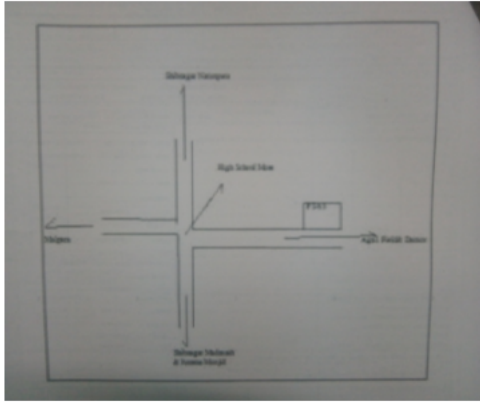

Nazri Naksha