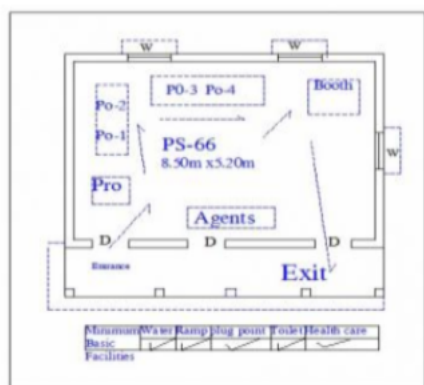

নির্বাচক নিবন্ধন আধিকারিকের স্বাক্ষর

Nazri Naksha

Google Map View

Polling Station Building Front View

Polling Station Front View

Cad View

Key MAP View

1 নাম : মুকাজ্জিদিন মন্ডল পিতার নাম: হাসরত মন্ডল বাড়ির নং : n0052 বয়স : 59 লিঙ্গ : পুরুষ ফটো উপলব্ধ	WB/09/060/294217	2 নাম : আনোয়ারা বিবি স্বামীর নাম: মাহাতাব মন্ডল বাড়ির নং : n0052 বয়স : 61 লিঙ্গ : মহিলা ফটো উপলব্ধ	MWR2308831	3 নাম : মাহাতাব মন্ডল পিতার নাম: হাসরত মন্ডল বাড়ির নং : n0052 বয়স : 66 লিঙ্গ : পুরুষ ফটো উপলব্ধ	MWR0600460
4 নাম : মোঃ সজিবুল ইসলাম পিতার নাম: আব্দুর রসিদ মন্ডল বাড়ির নং : n0032 বয়স : 33 লিঙ্গ : পুরুষ ফটো উপলব্ধ	ZQN1477066	5 নাম : মাউন বেওয়া স্বামীর নাম: ইউনুস মন্ডল বাড়ির নং : n0081 বয়স : 66 লিঙ্গ : মহিলা ফটো উপলব্ধ	WB/09/060/294282	6 নাম : সালেহা বিবি স্বামীর নাম: রমজান মন্ডল বাড়ির নং : n0046 বয়স : 70 লিঙ্গ : মহিলা ফটো উপলব্ধ	ZQN2191880
7 নাম : জরিলা বিবি স্বামীর নাম: সফিকুল মণ্ডল বাড়ির নং : n0045 বয়স : 40 লিঙ্গ : মহিলা ফটো উপলব্ধ	ZQN1117928	8 নাম : ইমামুন খাতুন (বিবি) স্বামীর নাম: মফিকুল ইসলাম বাড়ির নং : n0045 বয়স : 40 লিঙ্গ : মহিলা ফটো উপলব্ধ	ZQN1118132	9 নাম : মফি.কুল ইসলাম মন্ডল পিতার নাম: ইকরাম মন্ডল বাড়ির নং : n0045 বয়স : 44 লিঙ্গ : পুরুষ ফটো উপলব্ধ	MWR2084325
10 নাম : সফিকুল মন্ডল মায়ের নাম: সালেহা বেওয়া বাড়ির নং : n0045 বয়স : 45 লিঙ্গ : পুরুষ ফটো উপলব্ধ	MWR2308328	11 নাম : রফিকুল মন্ডল মায়ের নাম: সালেহা বেওয়া বাড়ির নং : n0045 বয়স : 49 লিঙ্গ : পুরুষ ফটো উপলব্ধ	MWR2308310	12 নাম : সালেহা বেওয়া স্বামীর নাম: একরাম মন্ডল বাড়ির নং : n0045 বয়স : 76 লিঙ্গ : মহিলা ফটো উপলব্ধ	WB/09/060/294191
13 নাম : জেসমিনা বিবি স্বামীর নাম: মোঃ আইনুল হক বাড়ির নং : n0039 বয়স : 37 লিঙ্গ : মহিলা ফটো উপলব্ধ	ZQN1035476	14 নাম : শীলা বিবি স্বামীর নাম: সবকত মণ্ডল বাড়ির নং : n0039 বয়স : 38 লিঙ্গ : মহিলা ফটো উপলব্ধ	MWR2586980	15 নাম : আইনুল মন্ডল পিতার নাম: আব্দুর রসিদ মণ্ডল বাড়ির নং : n0039 বয়স : 41 লিঙ্গ : পুরুষ ফটো উপলব্ধ	MWR2309052
16 নাম : মহম্মদ আলী পিতার নাম: আব্দুর রসিদ বাড়ির নং : n0039 বয়স : 39 লিঙ্গ : পুরুষ ফটো উপলব্ধ	MWR2670107	17 নাম : রফিকুল ইসলাম মন্ডল পিতার নাম: রশিদ মন্ডল বাড়ির নং : n0039 বয়স : 53 লিঙ্গ : পুরুষ ফটো উপলব্ধ	WB/09/060/294147	18 নাম : কাইজার আলী মন্ডল পিতার নাম: রশিদ মন্ডল বাড়ির নং : n0039 বয়স : 57 লিঙ্গ : পুরুষ ফটো উপলব্ধ	WB/09/060/294145
19 নাম : মমিন মণ্ডল পিতার নাম: মসলেম মণ্ডল বাড়ির নং : n0086 বয়স : 32 লিঙ্গ : পুরুষ ফটো উপলব্ধ	ZQN1476803	20 নাম : কুলছন বিবি স্বামীর নাম: মুক্তার মণ্ডল বাড়ির নং : n0086 বয়স : 39 লিঙ্গ : মহিলা ফটো উপলব্ধ	ZQN1117902	21 নাম : আলতাফন বিবি স্বামীর নাম: মসলেম মন্ডল বাড়ির নং : n0086 বয়স : 66 লিঙ্গ : মহিলা ফটো উপলব্ধ	WB/09/060/294302
22 নাম : হালিমা খাতুন পিতার নাম: হাসেন আলি মণ্ডল বাড়ির নং : n0114 বয়স : 33 লিঙ্গ : মহিলা ফটো উপলব্ধ	ZQN1476829	23 নাম : ফুলসুরা বিবি স্বামীর নাম: দাউদ হোসেন বাড়ির নং : n0112 বয়স : 66 লিঙ্গ : মহিলা ফটো উপলব্ধ	WB/09/060/291719	24 নাম : মারজিনা বিবি স্বামীর নাম: মাহিদুল ইসলাম বাড়ির নং : n0110 বয়স : 35 লিঙ্গ : মহিলা ফটো উপলব্ধ	ZQN1117688
25 নাম : মাহিদুল ইসলাম পিতার নাম: আব্দুল মান্নান মণ্ডল বাড়ির নং : n0110 বয়স : 42 লিঙ্গ : পুরুষ ফটো উপলব্ধ	MWR2506590	26 নাম : সামসুল হক মণ্ডল পিতার নাম: আতর আলী মণ্ডল বাড়ির নং : n0078 বয়স : 49 লিঙ্গ : পুরুষ ফটো উপলব্ধ	MWR2587491	27 নাম : মোসাঃ বুলজান খাতুন বিবি স্বামীর নাম: আজমত মণ্ডল বাড়ির নং : n0077 বয়স : 33 লিঙ্গ : মহিলা ফটো উপলব্ধ	ZQN1607696
28 নাম : আজমত মণ্ডল পিতার নাম: রেজা হোসেন মণ্ডল বাড়ির নং : n0077 বয়স : 35 লিঙ্গ : পুরুষ ফটো উপলব্ধ	ZQN1118074	29 নাম : এসারদ্দিন মন্ডল পিতার নাম: রেজাহোসেন মন্ডল বাড়ির নং : n0077 বয়স : 51 লিঙ্গ : পুরুষ ফটো উপলব্ধ	WB/09/060/294274	30 নাম : সিরিনা বিবি স্বামীর নাম: মোঃ রসুল আলী মণ্ডল বাড়ির নং : n0051 বয়স : 35 লিঙ্গ : মহিলা ফটো উপলব্ধ	ZQN1299338