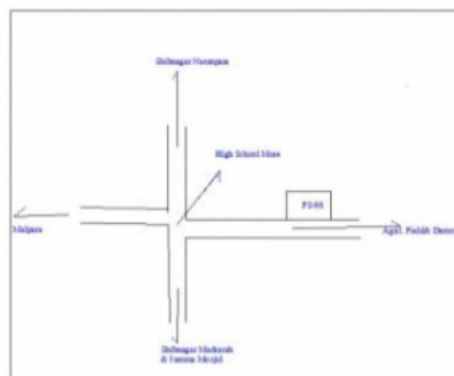

নির্বাচক নিবন্ধন আধিকারিকের স্বাক্ষর

Nazri Naksha

Google Map View

Polling Station Building Front View

Polling Station Front View

Cad View

Key MAP View

1 নাম : মুকাজ্জিদিন মন্ডল পিতার নাম: হাসরত মন্ডল বাড়ির নং : n0052 বয়স : 59 লিঙ্গ : পুরুষ ফটো উপলব্ধ	WB/09/060/294217	2 নাম : আনোয়ারা বিবি স্বামীর নাম: মাহাতাব মন্ডল বাড়ির নং : n0052 বয়স : 61 লিঙ্গ : মহিলা ফটো উপলব্ধ	MWR2308831	3 নাম : মাহাতাব মন্ডল পিতার নাম: হাসরত মন্ডল বাড়ির নং : n0052 বয়স : 66 লিঙ্গ : পুরুষ ফটো উপলব্ধ	MWR0600460
4 নাম : মোঃ সজিবুল ইসলাম পিতার নাম: আব্দুর রসিদ মন্ডল বাড়ির নং : n0032 বয়স : 33 লিঙ্গ : পুরুষ ফটো উপলব্ধ	ZQN1477066	5 নাম : মাউন বেওয়া স্বামীর নাম: ইউনুস মন্ডল বাড়ির নং : n0081 বয়স : 66 লিঙ্গ : মহিলা ফটো উপলব্ধ	WB/09/060/294282	6 নাম : সালেহা বিবি স্বামীর নাম: রমজান মন্ডল বাড়ির নং : n0046 বয়স : 70 লিঙ্গ : মহিলা ফটো উপলব্ধ	ZQN2191880
7 নাম : জরিলা বিবি স্বামীর নাম: সফিকুল মণ্ডল বাড়ির নং : n0045 বয়স : 40 লিঙ্গ : মহিলা ফটো উপলব্ধ	ZQN1117928	8 নাম : ইমামুন খাতুন (বিবি) স্বামীর নাম: মফিকুল ইসলাম বাড়ির নং : n0045 বয়স : 40 লিঙ্গ : মহিলা ফটো উপলব্ধ	ZQN1118132	9 নাম : মফি.কুল ইসলাম মন্ডল পিতার নাম: ইকরাম মন্ডল বাড়ির নং : n0045 বয়স : 44 লিঙ্গ : পুরুষ ফটো উপলব্ধ	MWR2084325
10 নাম : সফিকুল মন্ডল মায়ের নাম: সালেহা বেওয়া বাড়ির নং : n0045 বয়স : 45 লিঙ্গ : পুরুষ ফটো উপলব্ধ	MWR2308328	11 নাম : রফিকুল মন্ডল মায়ের নাম: সালেহা বেওয়া বাড়ির নং : n0045 বয়স : 49 লিঙ্গ : পুরুষ ফটো উপলব্ধ	MWR2308310	12 নাম : সালেহা বেওয়া স্বামীর নাম: একরাম মন্ডল বাড়ির নং : n0045 বয়স : 76 লিঙ্গ : মহিলা ফটো উপলব্ধ	WB/09/060/294191
13 নাম : জেসমিনা বিবি স্বামীর নাম: মোঃ আইনুল হক বাড়ির নং : n0039 বয়স : 37 লিঙ্গ : মহিলা ফটো উপলব্ধ	ZQN1035476	14 নাম : শীলা বিবি স্বামীর নাম: সবকত মণ্ডল বাড়ির নং : n0039 বয়স : 38 লিঙ্গ : মহিলা ফটো উপলব্ধ	MWR2586980	15 নাম : আইনুল মন্ডল পিতার নাম: আব্দুর রসিদ মণ্ডল বাড়ির নং : n0039 বয়স : 41 লিঙ্গ : পুরুষ ফটো উপলব্ধ	MWR2309052
16 নাম : মহম্মদ আলী পিতার নাম: আব্দুর রসিদ বাড়ির নং : n0039 বয়স : 39 লিঙ্গ : পুরুষ ফটো উপলব্ধ	MWR2670107	17 নাম : রফিকুল ইসলাম মন্ডল পিতার নাম: রশিদ মন্ডল বাড়ির নং : n0039 বয়স : 53 লিঙ্গ : পুরুষ ফটো উপলব্ধ	WB/09/060/294147	18 নাম : কাইজার আলী মন্ডল পিতার নাম: রশিদ মন্ডল বাড়ির নং : n0039 বয়স : 57 লিঙ্গ : পুরুষ ফটো উপলব্ধ	WB/09/060/294145
19 নাম : মমিন মণ্ডল পিতার নাম: মসলেম মণ্ডল বাড়ির নং : n0086 বয়স : 32 লিঙ্গ : পুরুষ ফটো উপলব্ধ	ZQN1476803	20 নাম : কুলছন বিবি স্বামীর নাম: মুক্তার মণ্ডল বাড়ির নং : n0086 বয়স : 39 লিঙ্গ : মহিলা ফটো উপলব্ধ	ZQN1117902	21 নাম : আলতাফন বিবি স্বামীর নাম: মসলেম মন্ডল বাড়ির নং : n0086 বয়স : 66 লিঙ্গ : মহিলা ফটো উপলব্ধ	WB/09/060/294302
22 নাম : হালিমা খাতুন পিতার নাম: হাসেন আলি মণ্ডল বাড়ির নং : n0114 বয়স : 33 লিঙ্গ : মহিলা ফটো উপলব্ধ	ZQN1476829	23 নাম : ফুলসুরা বিবি স্বামীর নাম: দাউদ হোসেন বাড়ির নং : n0112 বয়স : 66 লিঙ্গ : মহিলা ফটো উপলব্ধ	WB/09/060/291719	24 নাম : মারজিনা বিবি স্বামীর নাম: মাহিদুল ইসলাম বাড়ির নং : n0110 বয়স : 35 লিঙ্গ : মহিলা ফটো উপলব্ধ	ZQN1117688
25 নাম : মাহিদুল ইসলাম পিতার নাম: আব্দুল মান্নান মণ্ডল বাড়ির নং : n0110 বয়স : 42 লিঙ্গ : পুরুষ ফটো উপলব্ধ	MWR2506590	26 নাম : সামসুল হক মণ্ডল পিতার নাম: আতর আলী মণ্ডল বাড়ির নং : n0078 বয়স : 49 লিঙ্গ : পুরুষ ফটো উপলব্ধ	MWR2587491	27 নাম : মোসাঃ বুলজান খাতুন বিবি স্বামীর নাম: আজমত মণ্ডল বাড়ির নং : n0077 বয়স : 33 লিঙ্গ : মহিলা ফটো উপলব্ধ	ZQN1607696
28 নাম : আজমত মণ্ডল পিতার নাম: রেজা হোসেন মণ্ডল বাড়ির নং : n0077 বয়স : 35 লিঙ্গ : পুরুষ ফটো উপলব্ধ	ZQN1118074	29 নাম : এসারদ্দিন মন্ডল পিতার নাম: রেজাহোসেন মন্ডল বাড়ির নং : n0077 বয়স : 51 লিঙ্গ : পুরুষ ফটো উপলব্ধ	WB/09/060/294274	30 নাম : সিরিনা বিবি স্বামীর নাম: মোঃ রসুল আলী মণ্ডল বাড়ির নং : n0051 বয়স : 35 লিঙ্গ : মহিলা ফটো উপলব্ধ	ZQN1299338