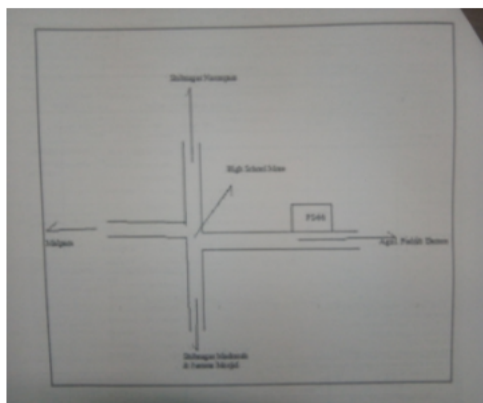

নির্বাচক নিবন্ধন আধিকারিকের স্বাক্ষর

Nazri Naksha

Google Map View

Polling Station Building Front View

Polling Station Front View

Cad View

Key MAP View

1 নাম : মুকাজ্জিদিন মন্ডল পিতার নাম: হাসরত মন্ডল বাড়ির নং : n0052 বয়স : 59 লিঙ্গ : পুরুষ ফটো উপলব্ধ	WB/09/060/294217	2 নাম : আনোয়ারা বিবি স্বামীর নাম: মাহাতাব মন্ডল বাড়ির নং : n0052 বয়স : 61 লিঙ্গ : মহিলা ফটো উপলব্ধ	MWR2308831	3 নাম : মাহাতাব মন্ডল পিতার নাম: হাসরত মন্ডল বাড়ির নং : n0052 বয়স : 66 লিঙ্গ : পুরুষ ফটো উপলব্ধ	MWR0600460
4 নাম : মোঃ সজিবুল ইসলাম পিতার নাম: আব্দুর রসিদ মন্ডল বাড়ির নং : n0032 বয়স : 33 লিঙ্গ : পুরুষ ফটো উপলব্ধ	ZQN1477066	5 নাম : মাউন বেওয়া স্বামীর নাম: ইউনুস মন্ডল বাড়ির নং : n0081 বয়স : 66 লিঙ্গ : মহিলা ফটো উপলব্ধ	WB/09/060/294282	6 নাম : সালেহা বিবি স্বামীর নাম: রমজান মন্ডল বাড়ির নং : n0046 বয়স : 70 লিঙ্গ : মহিলা ফটো উপলব্ধ	ZQN2191880
7 নাম : জরিলা বিবি স্বামীর নাম: সফিকুল মণ্ডল বাড়ির নং : n0045 বয়স : 40 লিঙ্গ : মহিলা ফটো উপলব্ধ	ZQN1117928	8 নাম : ইমামুন খাতুন (বিবি) স্বামীর নাম: মফিকুল ইসলাম বাড়ির নং : n0045 বয়স : 40 লিঙ্গ : মহিলা ফটো উপলব্ধ	ZQN1118132	9 নাম : মফি.কুল ইসলাম মন্ডল পিতার নাম: ইকরাম মন্ডল বাড়ির নং : n0045 বয়স : 44 লিঙ্গ : পুরুষ ফটো উপলব্ধ	MWR2084325
10 নাম : সফিকুল মন্ডল মায়ের নাম: সালেহা বেওয়া বাড়ির নং : n0045 বয়স : 45 লিঙ্গ : পুরুষ ফটো উপলব্ধ	MWR2308328	11 নাম : রফিকুল মন্ডল মায়ের নাম: সালেহা বেওয়া বাড়ির নং : n0045 বয়স : 49 লিঙ্গ : পুরুষ ফটো উপলব্ধ	MWR2308310	12 নাম : সালেহা বেওয়া স্বামীর নাম: একরাম মন্ডল বাড়ির নং : n0045 বয়স : 76 লিঙ্গ : মহিলা ফটো উপলব্ধ	WB/09/060/294191
13 নাম : জেসমিনা বিবি স্বামীর নাম: মোঃ আইনুল হক বাড়ির নং : n0039 বয়স : 37 লিঙ্গ : মহিলা ফটো উপলব্ধ	ZQN1035476	14 নাম : শীলা বিবি স্বামীর নাম: সবকত মণ্ডল বাড়ির নং : n0039 বয়স : 38 লিঙ্গ : মহিলা ফটো উপলব্ধ	MWR2586980	15 নাম : আইনুল মন্ডল পিতার নাম: আব্দুর রসিদ মণ্ডল বাড়ির নং : n0039 বয়স : 41 লিঙ্গ : পুরুষ ফটো উপলব্ধ	MWR2309052
16 নাম : মহম্মদ আলী পিতার নাম: আব্দুর রসিদ বাড়ির নং : n0039 বয়স : 39 লিঙ্গ : পুরুষ ফটো উপলব্ধ	MWR2670107	17 নাম : রফিকুল ইসলাম মন্ডল পিতার নাম: রশিদ মন্ডল বাড়ির নং : n0039 বয়স : 53 লিঙ্গ : পুরুষ ফটো উপলব্ধ	WB/09/060/294147	18 নাম : কাইজার আলী মন্ডল পিতার নাম: রশিদ মন্ডল বাড়ির নং : n0039 বয়স : 57 লিঙ্গ : পুরুষ ফটো উপলব্ধ	WB/09/060/294145
19 নাম : মমিন মণ্ডল পিতার নাম: মসলেম মণ্ডল বাড়ির নং : n0086 বয়স : 32 লিঙ্গ : পুরুষ ফটো উপলব্ধ	ZQN1476803	20 নাম : কুলছন বিবি স্বামীর নাম: মুক্তার মণ্ডল বাড়ির নং : n0086 বয়স : 39 লিঙ্গ : মহিলা ফটো উপলব্ধ	ZQN1117902	21 নাম : আলতাফন বিবি স্বামীর নাম: মসলেম মন্ডল বাড়ির নং : n0086 বয়স : 66 লিঙ্গ : মহিলা ফটো উপলব্ধ	WB/09/060/294302
22 নাম : হালিমা খাতুন পিতার নাম: হাসেন আলি মণ্ডল বাড়ির নং : n0114 বয়স : 33 লিঙ্গ : মহিলা ফটো উপলব্ধ	ZQN1476829	23 নাম : ফুলসুরা বিবি স্বামীর নাম: দাউদ হোসেন বাড়ির নং : n0112 বয়স : 66 লিঙ্গ : মহিলা ফটো উপলব্ধ	WB/09/060/291719	24 নাম : মারজিনা বিবি স্বামীর নাম: মাহিদুল ইসলাম বাড়ির নং : n0110 বয়স : 35 লিঙ্গ : মহিলা ফটো উপলব্ধ	ZQN1117688
25 নাম : মাহিদুল ইসলাম পিতার নাম: আব্দুল মান্নান মণ্ডল বাড়ির নং : n0110 বয়স : 42 লিঙ্গ : পুরুষ ফটো উপলব্ধ	MWR2506590	26 নাম : সামসুল হক মণ্ডল পিতার নাম: আতর আলী মণ্ডল বাড়ির নং : n0078 বয়স : 49 লিঙ্গ : পুরুষ ফটো উপলব্ধ	MWR2587491	27 নাম : মোসাঃ বুলজান খাতুন বিবি স্বামীর নাম: আজমত মণ্ডল বাড়ির নং : n0077 বয়স : 33 লিঙ্গ : মহিলা ফটো উপলব্ধ	ZQN1607696
28 নাম : আজমত মণ্ডল পিতার নাম: রেজা হোসেন মণ্ডল বাড়ির নং : n0077 বয়স : 35 লিঙ্গ : পুরুষ ফটো উপলব্ধ	ZQN1118074	29 নাম : এসারদ্দিন মন্ডল পিতার নাম: রেজাহোসেন মন্ডল বাড়ির নং : n0077 বয়স : 51 লিঙ্গ : পুরুষ ফটো উপলব্ধ	WB/09/060/294274	30 নাম : সিরিনা বিবি স্বামীর নাম: মোঃ রসুল আলী মণ্ডল বাড়ির নং : n0051 বয়স : 35 লিঙ্গ : মহিলা ফটো উপলব্ধ	ZQN1299338