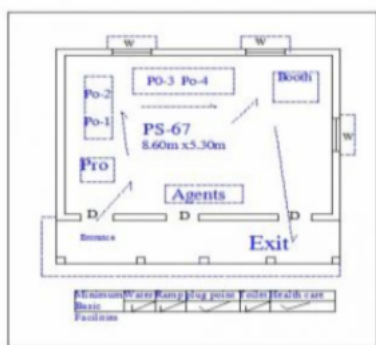

নির্বাচক নিবন্ধন আধিকারিকের স্বাক্ষর

Nazri Naksha

Google Map View

Polling Station Building Front View

Polling Station Front View

Cad View

Key MAP View

1 নাম : সৌরভ আলি পিতার নাম: আকতারুল মগল বাড়ির নং : n0129 বয়স : 34 লিঙ্গ : পুরুষ	ZQN1477389 ফটো উপলব্ধ	2 নাম : মালেক মগল পিতার নাম: নজিবুদ্দিন মগল বাড়ির নং : n0123 বয়স : 35 লিঙ্গ : পুরুষ	ZQN1375823 ফটো উপলব্ধ	3 নাম : রুমা বিবি স্বামীর নাম: মহাবুল সরকার বাড়ির নং : n0022 বয়স : 33 লিঙ্গ : মহিলা	ZQN1477363 ফটো উপলব্ধ
4 নাম : মহাবুল সরকার পিতার নাম: ফজল সরকার বাড়ির নং : n0022 বয়স : 37 লিঙ্গ : পুরুষ	ZQN1118223 ফটো উপলব্ধ	5 নাম : মোসাঃ আসরা বিবি স্বামীর নাম: দুলাল সরকার বাড়ির নং : n0022 বয়স : 39 লিঙ্গ : মহিলা	ZQN1299882 ফটো উপলব্ধ	6 নাম : নুজেরা বিবি স্বামীর নাম: আনাবুল সেখ বাড়ির নং : n0022 বয়স : 65 লিঙ্গ : মহিলা	ZQN2306066 ফটো উপলব্ধ
7 নাম : সরিফা বিবি স্বামীর নাম: সামসুল সেখ বাড়ির নং : n0022 বয়স : 38 লিঙ্গ : মহিলা	ZQN0250605 ফটো উপলব্ধ	8 নাম : সামসুল সেখ পিতার নাম: আনাবুল সেখ বাড়ির নং : n0022 বয়স : 40 লিঙ্গ : পুরুষ	MWR2308179 ফটো উপলব্ধ	9 নাম : রেবেকা পারভীন স্বামীর নাম: গোলাম কিবরিয়া রেজা বাড়ির নং : n0066 বয়স : 46 লিঙ্গ : মহিলা	MWR2308559 ফটো উপলব্ধ
10 নাম : গোলাম কিবরিয়া রেজা পিতার নাম: আব্দুল মজিদ বাড়ির নং : n0066 বয়স : 51 লিঙ্গ : পুরুষ	MWR2308542 ফটো উপলব্ধ	11 নাম : মরিয়ম বিবি স্বামীর নাম: আবুল কালাম বিশ্বাস বাড়ির নং : n0136 বয়স : 42 লিঙ্গ : মহিলা	MWR2325785 ফটো উপলব্ধ	12 নাম : সাবিরুল বিশ্বাস পিতার নাম: সরিফুদ্দিন বিশ্বাস বাড়ির নং : n0115 বয়স : 34 লিঙ্গ : পুরুষ	ZQN1117563 ফটো উপলব্ধ
13 নাম : ময়না বিবি স্বামীর নাম: রবিউল ইসলাম বাড়ির নং : n0115 বয়স : 30 লিঙ্গ : মহিলা	ZQN1607902 ফটো উপলব্ধ	14 নাম : রবিউল ইসলাম পিতার নাম: সরিফুদ্দিন বিশ্বাস বাড়ির নং : n0115 বয়স : 37 লিঙ্গ : পুরুষ	MWR2587509 ফটো উপলব্ধ	15 নাম : মহাবুল হক বিশ্বাস পিতার নাম: সরিফুদ্দিন বিশ্বাস বাড়ির নং : n0115 বয়স : 33 লিঙ্গ : পুরুষ	ZQN1375724 ফটো উপলব্ধ
16 নাম : পাখিরন বেওয়া স্বামীর নাম: আতর বাড়ির নং : n0125 বয়স : 61 লিঙ্গ : মহিলা	MWR2307759 ফটো উপলব্ধ	17 নাম : সার্জিনা বিবি স্বামীর নাম: মোঃ আক্তারুল মগল বাড়ির নং : n0102 বয়স : 41 লিঙ্গ : মহিলা	ZQN1117241 ফটো উপলব্ধ	18 নাম : সারফর নেওয়াজ পিতার নাম: মোঃ গোলাম রববানী বাড়ির নং : n0050 বয়স : 48 লিঙ্গ : পুরুষ	MWR0009944 ফটো উপলব্ধ
19 নাম : সারফার জাহান পিতার নাম: মোঃ গোলাম রববানী বাড়ির নং : n0050 বয়স : 50 লিঙ্গ : পুরুষ	MWR0599704 ফটো উপলব্ধ	20 নাম : হাজেরা বিবি স্বামীর নাম: আবদুর রাজ্জাক বাড়ির নং : n0044 বয়স : 54 লিঙ্গ : মহিলা	MWR2506657 ফটো উপলব্ধ	21 নাম : মরিয়ম বিবি স্বামীর নাম: সাহানুজ্জামান বাড়ির নং : n0040 বয়স : 33 লিঙ্গ : মহিলা	ZQN1375799 ফটো উপলব্ধ
22 নাম : সাহানুজ্জামান পিতার নাম: তাজেমুদ্দিন মগল বাড়ির নং : n0040 বয়স : 38 লিঙ্গ : পুরুষ	MWR2586873 ফটো উপলব্ধ	23 নাম : উম্মে সালামা স্বামীর নাম: হাফিকুল মন্ডল বাড়ির নং : N0094 বয়স : 27 লিঙ্গ : মহিলা	NNP1791706 ফটো উপলব্ধ	24 নাম : রুপালি খাতুন বিবি স্বামীর নাম: ইকবাল সরকার বাড়ির নং : n0022 বয়স : 35 লিঙ্গ : মহিলা	ZQN1477504 ফটো উপলব্ধ
25 নাম : সেলিম সেখ পিতার নাম: গোলাম মোস্তফা সেখ বাড়ির নং : N0069 বয়স : 28 লিঙ্গ : পুরুষ	ZQN1977271 ফটো উপলব্ধ	26 নাম : সাফিরুল ইসলাম মন্ডল পিতার নাম: নুর ইসলাম মন্ডল বাড়ির নং : n0055 বয়স : 56 লিঙ্গ : পুরুষ	ZQN2456598 ফটো উপলব্ধ	27 নাম : রেহেনা খাতুন স্বামীর নাম: মিজান উদ্দিন বাড়ির নং : n0056 বয়স : 33 লিঙ্গ : মহিলা	ZQN1477397 ফটো উপলব্ধ
28 নাম : হাফিকুল মগল পিতার নাম: খলিল মগল বাড়ির নং : n0094 বয়স : 40 লিঙ্গ : পুরুষ	ZQN1117167 ফটো উপলব্ধ	29 নাম : হাফিকুল মগল পিতার নাম: খলিল মগল বাড়ির নং : n0094 বয়স : 38 লিঙ্গ : পুরুষ	ZQN1117308 ফটো উপলব্ধ	30 নাম : সরিফা বিবি স্বামীর নাম: হাফিজুল ইসলাম বাড়ির নং : n0039 বয়স : 43 লিঙ্গ : মহিলা	MWR2084598 ফটো উপলব্ধ