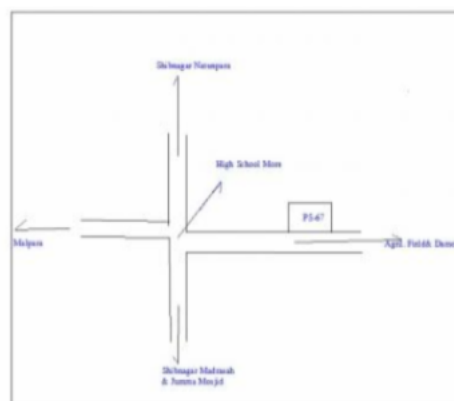

নির্বাচক নিবন্ধন আধিকারিকের স্বাক্ষর

Nazri Naksha

Google Map View

Polling Station Building Front View

Polling Station Front View

Cad View

Key MAP View

1 নাম : সৌরভ আলি পিতার নাম: আকতারুল মগল বাড়ির নং : n0129 বয়স : 34 লিঙ্গ : পুরুষ	ZQN1477389 ফটো উপলব্ধ	2 নাম : মালেক মগল পিতার নাম: নজিবুদ্দিন মগল বাড়ির নং : n0123 বয়স : 35 লিঙ্গ : পুরুষ	ZQN1375823 ফটো উপলব্ধ	3 নাম : রুমা বিবি স্বামীর নাম: মহাবুল সরকার বাড়ির নং : n0022 বয়স : 33 লিঙ্গ : মহিলা	ZQN1477363 ফটো উপলব্ধ
4 নাম : মহাবুল সরকার পিতার নাম: ফজল সরকার বাড়ির নং : n0022 বয়স : 37 লিঙ্গ : পুরুষ	ZQN1118223 ফটো উপলব্ধ	5 নাম : মোসাঃ আসরা বিবি স্বামীর নাম: দুলাল সরকার বাড়ির নং : n0022 বয়স : 39 লিঙ্গ : মহিলা	ZQN1299882 ফটো উপলব্ধ	6 নাম : নুজেরা বিবি স্বামীর নাম: আনাবুল সেখ বাড়ির নং : n0022 বয়স : 65 লিঙ্গ : মহিলা	ZQN2306066 ফটো উপলব্ধ
7 নাম : সরিফা বিবি স্বামীর নাম: সামসুল সেখ বাড়ির নং : n0022 বয়স : 38 লিঙ্গ : মহিলা	ZQN0250605 ফটো উপলব্ধ	8 নাম : সামসুল সেখ পিতার নাম: আনাবুল সেখ বাড়ির নং : n0022 বয়স : 40 লিঙ্গ : পুরুষ	MWR2308179 ফটো উপলব্ধ	9 নাম : রেবেকা পারভীন স্বামীর নাম: গোলাম কিবরিয়া রেজা বাড়ির নং : n0066 বয়স : 46 লিঙ্গ : মহিলা	MWR2308559 ফটো উপলব্ধ
10 নাম : গোলাম কিবরিয়া রেজা পিতার নাম: আব্দুল মজিদ বাড়ির নং : n0066 বয়স : 51 লিঙ্গ : পুরুষ	MWR2308542 ফটো উপলব্ধ	11 নাম : মরিয়ম বিবি স্বামীর নাম: আবুল কালাম বিশ্বাস বাড়ির নং : n0136 বয়স : 42 লিঙ্গ : মহিলা	MWR2325785 ফটো উপলব্ধ	12 নাম : সাবিরুল বিশ্বাস পিতার নাম: সরিফুদ্দিন বিশ্বাস বাড়ির নং : n0115 বয়স : 34 লিঙ্গ : পুরুষ	ZQN1117563 ফটো উপলব্ধ
13 নাম : ময়না বিবি স্বামীর নাম: রবিউল ইসলাম বাড়ির নং : n0115 বয়স : 30 লিঙ্গ : মহিলা	ZQN1607902 ফটো উপলব্ধ	14 নাম : রবিউল ইসলাম পিতার নাম: সরিফুদ্দিন বিশ্বাস বাড়ির নং : n0115 বয়স : 37 লিঙ্গ : পুরুষ	MWR2587509 ফটো উপলব্ধ	15 নাম : মহাবুল হক বিশ্বাস পিতার নাম: সরিফুদ্দিন বিশ্বাস বাড়ির নং : n0115 বয়স : 33 লিঙ্গ : পুরুষ	ZQN1375724 ফটো উপলব্ধ
16 নাম : পাখিরন বেওয়া স্বামীর নাম: আতর বাড়ির নং : n0125 বয়স : 61 লিঙ্গ : মহিলা	MWR2307759 ফটো উপলব্ধ	17 নাম : সার্জিনা বিবি স্বামীর নাম: মোঃ আক্তারুল মগল বাড়ির নং : n0102 বয়স : 41 লিঙ্গ : মহিলা	ZQN1117241 ফটো উপলব্ধ	18 নাম : সারফর নেওয়াজ পিতার নাম: মোঃ গোলাম রববানী বাড়ির নং : n0050 বয়স : 48 লিঙ্গ : পুরুষ	MWR0009944 ফটো উপলব্ধ
19 নাম : সারফার জাহান পিতার নাম: মোঃ গোলাম রববানী বাড়ির নং : n0050 বয়স : 50 লিঙ্গ : পুরুষ	MWR0599704 ফটো উপলব্ধ	20 নাম : হাজেরা বিবি স্বামীর নাম: আবদুর রাজ্জাক বাড়ির নং : n0044 বয়স : 54 লিঙ্গ : মহিলা	MWR2506657 ফটো উপলব্ধ	21 নাম : মরিয়ম বিবি স্বামীর নাম: সাহানুজ্জামান বাড়ির নং : n0040 বয়স : 33 লিঙ্গ : মহিলা	ZQN1375799 ফটো উপলব্ধ
22 নাম : সাহানুজ্জামান পিতার নাম: তাজেমুদ্দিন মগল বাড়ির নং : n0040 বয়স : 38 লিঙ্গ : পুরুষ	MWR2586873 ফটো উপলব্ধ	23 নাম : উম্মে সালামা স্বামীর নাম: হাফিকুল মন্ডল বাড়ির নং : N0094 বয়স : 27 লিঙ্গ : মহিলা	NNP1791706 ফটো উপলব্ধ	24 নাম : রুপালি খাতুন বিবি স্বামীর নাম: ইকবাল সরকার বাড়ির নং : n0022 বয়স : 35 লিঙ্গ : মহিলা	ZQN1477504 ফটো উপলব্ধ
25 নাম : সেলিম সেখ পিতার নাম: গোলাম মোস্তফা সেখ বাড়ির নং : N0069 বয়স : 28 লিঙ্গ : পুরুষ	ZQN1977271 ফটো উপলব্ধ	26 নাম : সাফিরুল ইসলাম মন্ডল পিতার নাম: নুর ইসলাম মন্ডল বাড়ির নং : n0055 বয়স : 56 লিঙ্গ : পুরুষ	ZQN2456598 ফটো উপলব্ধ	27 নাম : রেহেনা খাতুন স্বামীর নাম: মিজান উদ্দিন বাড়ির নং : n0056 বয়স : 33 লিঙ্গ : মহিলা	ZQN1477397 ফটো উপলব্ধ
28 নাম : হাফিকুল মগল পিতার নাম: খলিল মগল বাড়ির নং : n0094 বয়স : 40 লিঙ্গ : পুরুষ	ZQN1117167 ফটো উপলব্ধ	29 নাম : হাফিকুল মগল পিতার নাম: খলিল মগল বাড়ির নং : n0094 বয়স : 38 লিঙ্গ : পুরুষ	ZQN1117308 ফটো উপলব্ধ	30 নাম : সরিফা বিবি স্বামীর নাম: হাফিজুল ইসলাম বাড়ির নং : n0039 বয়স : 43 লিঙ্গ : মহিলা	MWR2084598 ফটো উপলব্ধ