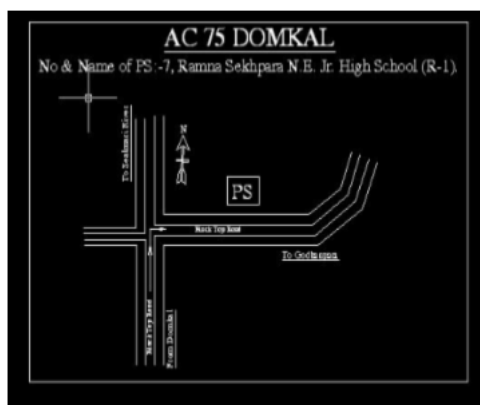

নির্বাচক নিবন্ধন আধিকারিকের স্বাক্ষর

Nazri Naksha

Google Map View

Polling Station Building Front View

Polling Station Front View

Cad View

Key MAP View

1 নাম : গোলাম মুরতোজা সেখ পিতার নাম: নুজরুল সেখ বাড়ির নং : n0051 বয়স : 53 লিঙ্গ : পুরুষ	WB/09/060/168263	2 নাম : আনফাবিবি স্বামীর নাম: নুজরুল সেখ বাড়ির নং : n0051 বয়স : 71 লিঙ্গ : মহিলা	MWR1713452	3 নাম : রুবিয়া খাতুন বিবি স্বামীর নাম: মোহাম্মদ আনেউল ইসলাম বাড়ির নং : n0047 বয়স : 32 লিঙ্গ : মহিলা	ZQN1076009
4 নাম : মোঃ আনেউল ইসলাম পিতার নাম: আব্দুল জলিল মণ্ডল বাড়ির নং : n0047 বয়স : 37 লিঙ্গ : পুরুষ	MWR2276764	5 নাম : নাসিয়াবিবি মন্ডল স্বামীর নাম: এহিয়া মন্ডল বাড়ির নং : n0047 বয়স : 46 লিঙ্গ : মহিলা	MWR1713726	6 নাম : আজিলাবিবি স্বামীর নাম: সাহাজাহান সেখ বাড়ির নং : n0053 বয়স : 56 লিঙ্গ : মহিলা	WB/09/060/168270
7 নাম : মুন্না সেখ পিতার নাম: সাজাহান সেখ বাড়ির নং : n0053 বয়স : 33 লিঙ্গ : পুরুষ	ZQN1361633	8 নাম : সুমেজানবিবি স্বামীর নাম: মুনাকরুদ্দীন সেখ বাড়ির নং : n0035 বয়স : 86 লিঙ্গ : মহিলা	WB/09/060/168254	9 নাম : সপেরাবিবি স্বামীর নাম: আয়ুব সেখ বাড়ির নং : n0034 বয়স : 56 লিঙ্গ : মহিলা	WB/09/060/168252
10 নাম : আব্দুল গাফফার সেখ পিতার নাম: সালেমুদ্দিন সেখ বাড়ির নং : n0018 বয়স : 37 লিঙ্গ : পুরুষ	MWR2655215	11 নাম : সুফিয়া বিবি স্বামীর নাম: রুহুল আমিন সেখ বাড়ির নং : n0018 বয়স : 53 লিঙ্গ : মহিলা	MWR1546985	12 নাম : জাইতুনবিবি স্বামীর নাম: সালেমুদ্দিন সেখ বাড়ির নং : n0018 বয়স : 37 লিঙ্গ : মহিলা	ZQN2229862
13 নাম : হাসনাবানু বিবি স্বামীর নাম: এব্রাহিম মণ্ডল বাড়ির নং : n0047 বয়স : 51 লিঙ্গ : মহিলা	WB/09/060/168357	14 নাম : আবদুল জলিল মন্ডল পিতার নাম: জাহের আলী মণ্ডল বাড়ির নং : n0047 বয়স : 76 লিঙ্গ : পুরুষ	ZQN2288066	15 নাম : ইউসুফ আলি সেখ পিতার নাম: সিদ্দিক সেখ বাড়ির নং : n0047 বয়স : 59 লিঙ্গ : পুরুষ	WB/09/060/168359
16 নাম : মার্জিয়া বিবি স্বামীর নাম: ইলিয়াস সেখ বাড়ির নং : n0047 বয়স : 53 লিঙ্গ : মহিলা	MWR1713759	17 নাম : ইলিয়াস সেখ পিতার নাম: সিদ্দিক সেখ বাড়ির নং : n0047 বয়স : 61 লিঙ্গ : পুরুষ	ZQN2288017	18 নাম : এহিয়া সেখ পিতার নাম: সিদ্দিক সেখ বাড়ির নং : n0047 বয়স : 64 লিঙ্গ : পুরুষ	WB/09/060/168358
19 নাম : আবজাইদ সেখ পিতার নাম: এব্রাহিম সেখ বাড়ির নং : n0047 বয়স : 31 লিঙ্গ : পুরুষ	ZQN1451780	20 নাম : টগরা খাতুন পিতার নাম: এব্রাহিম সেখ বাড়ির নং : n0047 বয়স : 36 লিঙ্গ : মহিলা	ZQN0025221	21 নাম : এব্রাহিম সেখ পিতার নাম: সিদ্দিক সেখ বাড়ির নং : n0047 বয়স : 69 লিঙ্গ : পুরুষ	WB/09/060/168356
22 নাম : প্রাদোনেসা বেওয়া স্বামীর নাম: সিদ্দিক সেখ বাড়ির নং : n0047 বয়স : 86 লিঙ্গ : মহিলা	WB/09/060/168354	23 নাম : সাইন সাহিদ সরকার পিতার নাম: রমিজা বিবি সরকার বাড়ির নং : n0033 বয়স : 27 লিঙ্গ : পুরুষ	ZQN2011740	24 নাম : রজুফা খাতুন স্বামীর নাম: মাতিউল ইসলাম বাড়ির নং : n0098 বয়স : 31 লিঙ্গ : মহিলা	ZQN1577584
25 নাম : ফজিলা বিবি স্বামীর নাম: আতাহার সেখ বাড়ির নং : n0098 বয়স : 50 লিঙ্গ : মহিলা	ZQN1974682	26 নাম : সারফিনা খাতুন পিতার নাম: আতাহার সেখ বাড়ির নং : n0098 বয়স : 29 লিঙ্গ : মহিলা	ZQN1974674	27 নাম : সেলিম ইসলাম পিতার নাম: আব্দুল জলিল মণ্ডল বাড়ির নং : n0047 বয়স : 26 লিঙ্গ : পুরুষ	ZQN1974666
28 নাম : আশিয়া খাতুন বিবি স্বামীর নাম: ইউসুফ আলী সেখ বাড়ির নং : n0047 বয়স : 31 লিঙ্গ : মহিলা	ZQN1451798	29 নাম : সাইনুল ইসলাম পিতার নাম: ইব্রাহিম সেখ বাড়ির নং : n0039 বয়স : 30 লিঙ্গ : পুরুষ	ZQN1867373	30 নাম : আক্তার সেখ পিতার নাম: গোফর সেখ বাড়ির নং : n0071 বয়স : 53 লিঙ্গ : পুরুষ	WB/09/060/168304