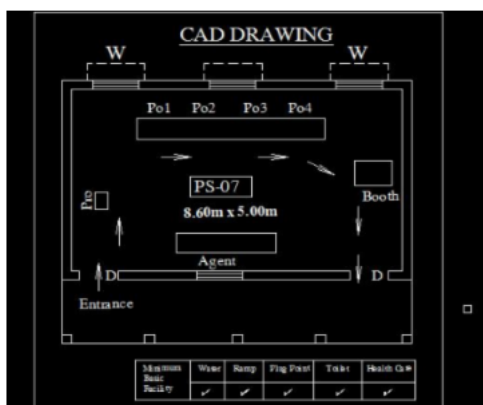

নির্বাচক নিবন্ধন আধিকারিকের স্বাক্ষর

Nazri Naksha

Google Map View

Polling Station Building Front View

Polling Station Front View

Cad View

Key MAP View

1 নাম : গোলাম মুরতোজা সেখ পিতার নাম: নুজরুল সেখ বাড়ির নং : n0051 বয়স : 53 লিঙ্গ : পুরুষ	WB/09/060/168263	2 নাম : আনফাবিবি স্বামীর নাম: নুজরুল সেখ বাড়ির নং : n0051 বয়স : 71 লিঙ্গ : মহিলা	MWR1713452	3 নাম : রুবিয়া খাতুন বিবি স্বামীর নাম: মোহাম্মদ আনেউল ইসলাম বাড়ির নং : n0047 বয়স : 32 লিঙ্গ : মহিলা	ZQN1076009
4 নাম : মোঃ আনেউল ইসলাম পিতার নাম: আব্দুল জলিল মণ্ডল বাড়ির নং : n0047 বয়স : 37 লিঙ্গ : পুরুষ	MWR2276764	5 নাম : নাসিয়াবিবি মন্ডল স্বামীর নাম: এহিয়া মন্ডল বাড়ির নং : n0047 বয়স : 46 লিঙ্গ : মহিলা	MWR1713726	6 নাম : আজিলাবিবি স্বামীর নাম: সাহাজাহান সেখ বাড়ির নং : n0053 বয়স : 56 লিঙ্গ : মহিলা	WB/09/060/168270
7 নাম : মুন্না সেখ পিতার নাম: সাজাহান সেখ বাড়ির নং : n0053 বয়স : 33 লিঙ্গ : পুরুষ	ZQN1361633	8 নাম : সুমেজানবিবি স্বামীর নাম: মুনাকরুদ্দীন সেখ বাড়ির নং : n0035 বয়স : 86 লিঙ্গ : মহিলা	WB/09/060/168254	9 নাম : সপেরাবিবি স্বামীর নাম: আয়ুব সেখ বাড়ির নং : n0034 বয়স : 56 লিঙ্গ : মহিলা	WB/09/060/168252
10 নাম : আব্দুল গাফফার সেখ পিতার নাম: সালেমুদ্দিন সেখ বাড়ির নং : n0018 বয়স : 37 লিঙ্গ : পুরুষ	MWR2655215	11 নাম : সুফিয়া বিবি স্বামীর নাম: রুহুল আমিন সেখ বাড়ির নং : n0018 বয়স : 53 লিঙ্গ : মহিলা	MWR1546985	12 নাম : জাইতুনবিবি স্বামীর নাম: সালেমুদ্দিন সেখ বাড়ির নং : n0018 বয়স : 37 লিঙ্গ : মহিলা	ZQN2229862
13 নাম : হাসনাবানু বিবি স্বামীর নাম: এব্রাহিম মণ্ডল বাড়ির নং : n0047 বয়স : 51 লিঙ্গ : মহিলা	WB/09/060/168357	14 নাম : আবদুল জলিল মন্ডল পিতার নাম: জাহের আলী মণ্ডল বাড়ির নং : n0047 বয়স : 76 লিঙ্গ : পুরুষ	ZQN2288066	15 নাম : ইউসুফ আলি সেখ পিতার নাম: সিদ্দিক সেখ বাড়ির নং : n0047 বয়স : 59 লিঙ্গ : পুরুষ	WB/09/060/168359
16 নাম : মার্জিয়া বিবি স্বামীর নাম: ইলিয়াস সেখ বাড়ির নং : n0047 বয়স : 53 লিঙ্গ : মহিলা	MWR1713759	17 নাম : ইলিয়াস সেখ পিতার নাম: সিদ্দিক সেখ বাড়ির নং : n0047 বয়স : 61 লিঙ্গ : পুরুষ	ZQN2288017	18 নাম : এহিয়া সেখ পিতার নাম: সিদ্দিক সেখ বাড়ির নং : n0047 বয়স : 64 লিঙ্গ : পুরুষ	WB/09/060/168358
19 নাম : আবজাইদ সেখ পিতার নাম: এব্রাহিম সেখ বাড়ির নং : n0047 বয়স : 31 লিঙ্গ : পুরুষ	ZQN1451780	20 নাম : টগরা খাতুন পিতার নাম: এব্রাহিম সেখ বাড়ির নং : n0047 বয়স : 36 লিঙ্গ : মহিলা	ZQN0025221	21 নাম : এব্রাহিম সেখ পিতার নাম: সিদ্দিক সেখ বাড়ির নং : n0047 বয়স : 69 লিঙ্গ : পুরুষ	WB/09/060/168356
22 নাম : প্রাদোনেসা বেওয়া স্বামীর নাম: সিদ্দিক সেখ বাড়ির নং : n0047 বয়স : 86 লিঙ্গ : মহিলা	WB/09/060/168354	23 নাম : সাইন সাহিদ সরকার পিতার নাম: রমিজা বিবি সরকার বাড়ির নং : n0033 বয়স : 27 লিঙ্গ : পুরুষ	ZQN2011740	24 নাম : রজুফা খাতুন স্বামীর নাম: মাতিউল ইসলাম বাড়ির নং : n0098 বয়স : 31 লিঙ্গ : মহিলা	ZQN1577584
25 নাম : ফজিলা বিবি স্বামীর নাম: আতাহার সেখ বাড়ির নং : n0098 বয়স : 50 লিঙ্গ : মহিলা	ZQN1974682	26 নাম : সারফিনা খাতুন পিতার নাম: আতাহার সেখ বাড়ির নং : n0098 বয়স : 29 লিঙ্গ : মহিলা	ZQN1974674	27 নাম : সেলিম ইসলাম পিতার নাম: আব্দুল জলিল মণ্ডল বাড়ির নং : n0047 বয়স : 26 লিঙ্গ : পুরুষ	ZQN1974666
28 নাম : আশিয়া খাতুন বিবি স্বামীর নাম: ইউসুফ আলী সেখ বাড়ির নং : n0047 বয়স : 31 লিঙ্গ : মহিলা	ZQN1451798	29 নাম : সাইনুল ইসলাম পিতার নাম: ইব্রাহিম সেখ বাড়ির নং : n0039 বয়স : 30 লিঙ্গ : পুরুষ	ZQN1867373	30 নাম : আক্তার সেখ পিতার নাম: গোফর সেখ বাড়ির নং : n0071 বয়স : 53 লিঙ্গ : পুরুষ	WB/09/060/168304