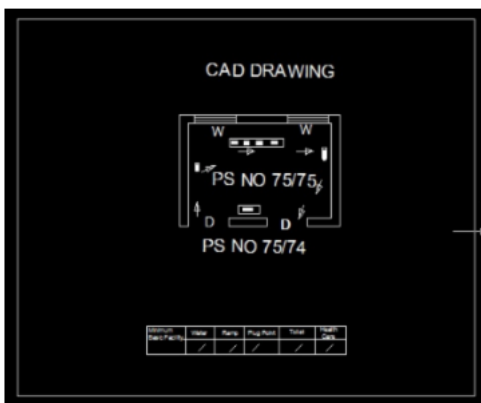

নির্বাচক নিবন্ধন আধিকারিকের স্বাক্ষর

Nazri Naksha

Google Map View

Polling Station Building Front View

Polling Station Front View

Cad View

Key MAP View

বিধানসভা নির্বাচনক্ষেত্রের নং, নাম : 75-ডোমকল
ভাগ নং, নাম : 1-পাড়া-উত্তর কাছারিপাড়া,