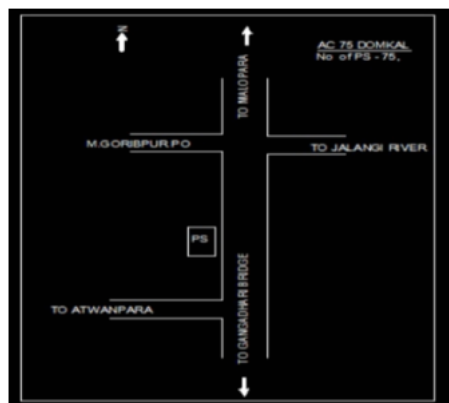

নির্বাচক নিবন্ধন আধিকারিকের স্বাক্ষর

Nazri Naksha

Google Map View

Polling Station Building Front View

Polling Station Front View

Cad View

Key MAP View

বিধানসভা নির্বাচনক্ষেত্রের নং, নাম : 75-ডোমকল
ভাগ নং, নাম : 1-পাড়া-উত্তর কাছারিপাড়া,