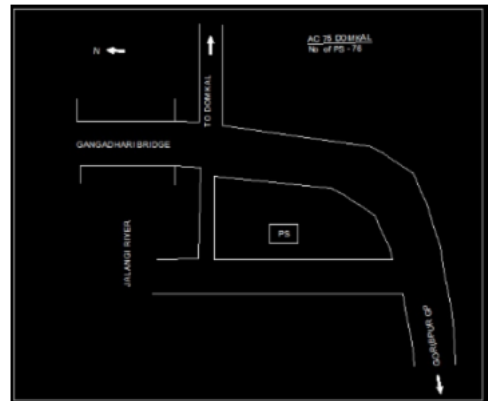

নির্বাচক নিবন্ধন আধিকারিকের স্বাক্ষর

Nazri Naksha

Google Map View

Polling Station Building Front View

Polling Station Front View

Cad View

Key MAP View

1 নাম : সরিফুল ইসলাম পিতার নাম: আব্দুল ওহাব মণ্ডল বাড়ির নং : n0119 বয়স : 35 লিঙ্গ : পুরুষ	ZQN1123389	ফটো উপলব্ধ	2 নাম : মুনয়ারা বিবি স্বামীর নাম: ওসমান মন্ডল বাড়ির নং : এন0119 বয়স : 50 লিঙ্গ : মহিলা	ZQN2284180	ফটো উপলব্ধ	3 নাম : ওসমান মন্ডল পিতার নাম: কালিমুদ্দিন মন্ডল বাড়ির নং : এন0119 বয়স : 53 লিঙ্গ : পুরুষ	ZQN2284149	ফটো উপলব্ধ
4 নাম : আসরাফন বিবি স্বামীর নাম: মাহারাজ মন্ডল বাড়ির নং : n0119 বয়স : 57 লিঙ্গ : মহিলা	WB/09/060/618331	ফটো উপলব্ধ	5 নাম : মাহারাজ মন্ডল পিতার নাম: কালিমুদ্দিন মন্ডল বাড়ির নং : n0119 বয়স : 63 লিঙ্গ : পুরুষ	WB/09/060/618330	ফটো উপলব্ধ	6 নাম : মর্জিনা বিবি স্বামীর নাম: মাসিদুল মন্ডল বাড়ির নং : n0119 বয়স : 37 লিঙ্গ : মহিলা	ZQN0279877	ফটো উপলব্ধ
7 নাম : মাসিদুল মন্ডল পিতার নাম: আবদুল ওহাব মন্ডল বাড়ির নং : n0119 বয়স : 45 লিঙ্গ : পুরুষ	MWR1656719	ফটো উপলব্ধ	8 নাম : আজেন্দা বিবি স্বামীর নাম: আবদুল ওহাব মন্ডল বাড়ির নং : n0119 বয়স : 65 লিঙ্গ : মহিলা	WB/09/060/618326	ফটো উপলব্ধ	9 নাম : সাকিবুল ইসলাম পিতার নাম: কহবত মণ্ডল বাড়ির নং : n0117 বয়স : 35 লিঙ্গ : পুরুষ	ZQN1123249	ফটো উপলব্ধ
10 নাম : রাবিয়া খাতুন স্বামীর নাম: আকিবুল ইসলাম বাড়ির নং : n0117 বয়স : 29 লিঙ্গ : মহিলা	ZQN1728112	ফটো উপলব্ধ	11 নাম : ফিন্টু মন্ডল পিতার নাম: কহবত মন্ডল বাড়ির নং : n0117 বয়স : 39 লিঙ্গ : পুরুষ	MWR2398907	ফটো উপলব্ধ	12 নাম : সাইরা খাতুন বিবি স্বামীর নাম: রবিউল হক বাড়ির নং : n0117 বয়স : 34 লিঙ্গ : মহিলা	ZQN1480987	ফটো উপলব্ধ
13 নাম : রবিউল হক পিতার নাম: কহবত মন্ডল বাড়ির নং : n0117 বয়স : 46 লিঙ্গ : পুরুষ	MWR1657378	ফটো উপলব্ধ	14 নাম : আইনুল হক মন্ডল পিতার নাম: কহবত মন্ডল বাড়ির নং : n0117 বয়স : 51 লিঙ্গ : পুরুষ	ZQN2293496	ফটো উপলব্ধ	15 নাম : সেরিনা বিবি স্বামীর নাম: নাইবুল ইসলাম বাড়ির নং : n0117 বয়স : 44 লিঙ্গ : মহিলা	MWR2398899	ফটো উপলব্ধ
16 নাম : সেরিনা বিবি স্বামীর নাম: ছানাদুল ইসলাম বাড়ির নং : n0004 বয়স : 38 লিঙ্গ : মহিলা	MWR2620177	ফটো উপলব্ধ	17 নাম : তারামন বিবি স্বামীর নাম: রেজাউল মন্ডল বাড়ির নং : n0104 বয়স : 80 লিঙ্গ : মহিলা	ZQN2227536	ফটো উপলব্ধ	18 নাম : মানারুল মণ্ডল পিতার নাম: লেজামত সেখ বাড়ির নং : n0102 বয়স : 35 লিঙ্গ : পুরুষ	ZQN1377878	ফটো উপলব্ধ
19 নাম : আসেনুদ্দিন মণ্ডল পিতার নাম: লেজামত মণ্ডল বাড়ির নং : n0102 বয়স : 48 লিঙ্গ : পুরুষ	ZQN1122803	ফটো উপলব্ধ	20 নাম : মাইনুল মন্ডল স্বামীর নাম: ছকেনা বেওয়া বাড়ির নং : n0102 বয়স : 36 লিঙ্গ : পুরুষ	ZQN1481050	ফটো উপলব্ধ	21 নাম : ছকেনা বেওয়া স্বামীর নাম: মৃত লেজামত সেখ বাড়ির নং : n0102 বয়স : 66 লিঙ্গ : মহিলা	ZQN1123132	ফটো উপলব্ধ
22 নাম : রূপালী ইয়াসমিন স্বামীর নাম: মোঃ নাজিমুদ্দিন মণ্ডল বাড়ির নং : n0087 বয়স : 34 লিঙ্গ : মহিলা	ZQN1480912	ফটো উপলব্ধ	23 নাম : পারভীন খানম স্বামীর নাম: মোহাম্মাদ শামীম বাড়ির নং : n0087 বয়স : 41 লিঙ্গ : মহিলা	MWR2705580	ফটো উপলব্ধ	24 নাম : আত্তারননেছা স্বামীর নাম: হজরত আলী বাড়ির নং : n0087 বয়স : 64 লিঙ্গ : মহিলা	WB/09/060/618397	ফটো উপলব্ধ
25 নাম : হজরত আলী পিতার নাম: জানমোহাম্মাদ মন্ডল বাড়ির নং : n0087 বয়স : 72 লিঙ্গ : পুরুষ	ZQN2130763	ফটো উপলব্ধ	26 নাম : নুরজাহান বিবি স্বামীর নাম: ছালামত সেখ বাড়ির নং : n0151 বয়স : 86 লিঙ্গ : মহিলা	MWR1650605	ফটো উপলব্ধ	27 নাম : রিনা বিবি স্বামীর নাম: হাসিবুর রহমান বাড়ির নং : n0075 বয়স : 36 লিঙ্গ : মহিলা	ZQN1123504	ফটো উপলব্ধ
28 নাম : হাসিবুর রহমান পিতার নাম: নিয়ামত মণ্ডল বাড়ির নং : n0075 বয়স : 51 লিঙ্গ : পুরুষ	WB/09/060/618062	ফটো উপলব্ধ	29 নাম : মাসকুরা বিবি স্বামীর নাম: মানিক মণ্ডল বাড়ির নং : n0104 বয়স : 30 লিঙ্গ : মহিলা	ZQN1611862	ফটো উপলব্ধ	30 নাম : মানিক মণ্ডল পিতার নাম: রেজাউল মণ্ডল বাড়ির নং : n0104 বয়স : 40 লিঙ্গ : পুরুষ	ZQN1302140	ফটো উপলব্ধ