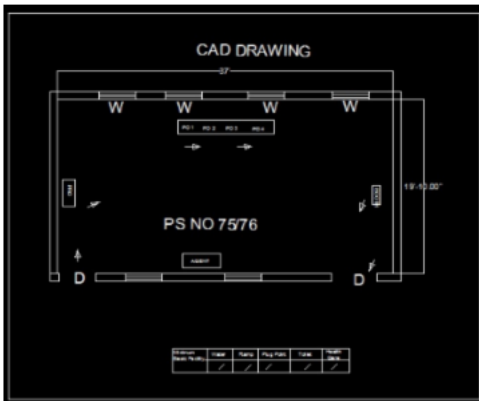

নির্বাচক নিবন্ধন আধিকারিকের স্বাক্ষর

Nazri Naksha

Google Map View

Polling Station Building Front View

Polling Station Front View

Cad View

Key MAP View

1 নাম : সরিফুল ইসলাম পিতার নাম: আব্দুল ওহাব মণ্ডল বাড়ির নং : n0119 বয়স : 35 লিঙ্গ : পুরুষ	ZQN1123389	ফটো উপলব্ধ	2 নাম : মুনয়ারা বিবি স্বামীর নাম: ওসমান মন্ডল বাড়ির নং : এন0119 বয়স : 50 লিঙ্গ : মহিলা	ZQN2284180	ফটো উপলব্ধ	3 নাম : ওসমান মন্ডল পিতার নাম: কালিমুদ্দিন মন্ডল বাড়ির নং : এন0119 বয়স : 53 লিঙ্গ : পুরুষ	ZQN2284149	ফটো উপলব্ধ
4 নাম : আসরাফন বিবি স্বামীর নাম: মাহারাজ মন্ডল বাড়ির নং : n0119 বয়স : 57 লিঙ্গ : মহিলা	WB/09/060/618331	ফটো উপলব্ধ	5 নাম : মাহারাজ মন্ডল পিতার নাম: কালিমুদ্দিন মন্ডল বাড়ির নং : n0119 বয়স : 63 লিঙ্গ : পুরুষ	WB/09/060/618330	ফটো উপলব্ধ	6 নাম : মর্জিনা বিবি স্বামীর নাম: মাসিদুল মন্ডল বাড়ির নং : n0119 বয়স : 37 লিঙ্গ : মহিলা	ZQN0279877	ফটো উপলব্ধ
7 নাম : মাসিদুল মন্ডল পিতার নাম: আবদুল ওহাব মন্ডল বাড়ির নং : n0119 বয়স : 45 লিঙ্গ : পুরুষ	MWR1656719	ফটো উপলব্ধ	8 নাম : আজেন্দা বিবি স্বামীর নাম: আবদুল ওহাব মন্ডল বাড়ির নং : n0119 বয়স : 65 লিঙ্গ : মহিলা	WB/09/060/618326	ফটো উপলব্ধ	9 নাম : সাকিবুল ইসলাম পিতার নাম: কহবত মণ্ডল বাড়ির নং : n0117 বয়স : 35 লিঙ্গ : পুরুষ	ZQN1123249	ফটো উপলব্ধ
10 নাম : রাবিয়া খাতুন স্বামীর নাম: আকিবুল ইসলাম বাড়ির নং : n0117 বয়স : 29 লিঙ্গ : মহিলা	ZQN1728112	ফটো উপলব্ধ	11 নাম : ফিন্টু মন্ডল পিতার নাম: কহবত মন্ডল বাড়ির নং : n0117 বয়স : 39 লিঙ্গ : পুরুষ	MWR2398907	ফটো উপলব্ধ	12 নাম : সাইরা খাতুন বিবি স্বামীর নাম: রবিউল হক বাড়ির নং : n0117 বয়স : 34 লিঙ্গ : মহিলা	ZQN1480987	ফটো উপলব্ধ
13 নাম : রবিউল হক পিতার নাম: কহবত মন্ডল বাড়ির নং : n0117 বয়স : 46 লিঙ্গ : পুরুষ	MWR1657378	ফটো উপলব্ধ	14 নাম : আইনুল হক মন্ডল পিতার নাম: কহবত মন্ডল বাড়ির নং : n0117 বয়স : 51 লিঙ্গ : পুরুষ	ZQN2293496	ফটো উপলব্ধ	15 নাম : সেরিনা বিবি স্বামীর নাম: নাইবুল ইসলাম বাড়ির নং : n0117 বয়স : 44 লিঙ্গ : মহিলা	MWR2398899	ফটো উপলব্ধ
16 নাম : সেরিনা বিবি স্বামীর নাম: ছানাদুল ইসলাম বাড়ির নং : n0004 বয়স : 38 লিঙ্গ : মহিলা	MWR2620177	ফটো উপলব্ধ	17 নাম : তারামন বিবি স্বামীর নাম: রেজাউল মন্ডল বাড়ির নং : n0104 বয়স : 80 লিঙ্গ : মহিলা	ZQN2227536	ফটো উপলব্ধ	18 নাম : মানারুল মণ্ডল পিতার নাম: লেজামত সেখ বাড়ির নং : n0102 বয়স : 35 লিঙ্গ : পুরুষ	ZQN1377878	ফটো উপলব্ধ
19 নাম : আসেনুদ্দিন মণ্ডল পিতার নাম: লেজামত মণ্ডল বাড়ির নং : n0102 বয়স : 48 লিঙ্গ : পুরুষ	ZQN1122803	ফটো উপলব্ধ	20 নাম : মাইনুল মন্ডল স্বামীর নাম: ছকেনা বেওয়া বাড়ির নং : n0102 বয়স : 36 লিঙ্গ : পুরুষ	ZQN1481050	ফটো উপলব্ধ	21 নাম : ছকেনা বেওয়া স্বামীর নাম: মৃত লেজামত সেখ বাড়ির নং : n0102 বয়স : 66 লিঙ্গ : মহিলা	ZQN1123132	ফটো উপলব্ধ
22 নাম : রূপালী ইয়াসমিন স্বামীর নাম: মোঃ নাজিমুদ্দিন মণ্ডল বাড়ির নং : n0087 বয়স : 34 লিঙ্গ : মহিলা	ZQN1480912	ফটো উপলব্ধ	23 নাম : পারভীন খানম স্বামীর নাম: মোহাম্মাদ শামীম বাড়ির নং : n0087 বয়স : 41 লিঙ্গ : মহিলা	MWR2705580	ফটো উপলব্ধ	24 নাম : আত্তারননেছা স্বামীর নাম: হজরত আলী বাড়ির নং : n0087 বয়স : 64 লিঙ্গ : মহিলা	WB/09/060/618397	ফটো উপলব্ধ
25 নাম : হজরত আলী পিতার নাম: জানমোহাম্মাদ মন্ডল বাড়ির নং : n0087 বয়স : 72 লিঙ্গ : পুরুষ	ZQN2130763	ফটো উপলব্ধ	26 নাম : নুরজাহান বিবি স্বামীর নাম: ছালামত সেখ বাড়ির নং : n0151 বয়স : 86 লিঙ্গ : মহিলা	MWR1650605	ফটো উপলব্ধ	27 নাম : রিনা বিবি স্বামীর নাম: হাসিবুর রহমান বাড়ির নং : n0075 বয়স : 36 লিঙ্গ : মহিলা	ZQN1123504	ফটো উপলব্ধ
28 নাম : হাসিবুর রহমান পিতার নাম: নিয়ামত মণ্ডল বাড়ির নং : n0075 বয়স : 51 লিঙ্গ : পুরুষ	WB/09/060/618062	ফটো উপলব্ধ	29 নাম : মাসকুরা বিবি স্বামীর নাম: মানিক মণ্ডল বাড়ির নং : n0104 বয়স : 30 লিঙ্গ : মহিলা	ZQN1611862	ফটো উপলব্ধ	30 নাম : মানিক মণ্ডল পিতার নাম: রেজাউল মণ্ডল বাড়ির নং : n0104 বয়স : 40 লিঙ্গ : পুরুষ	ZQN1302140	ফটো উপলব্ধ