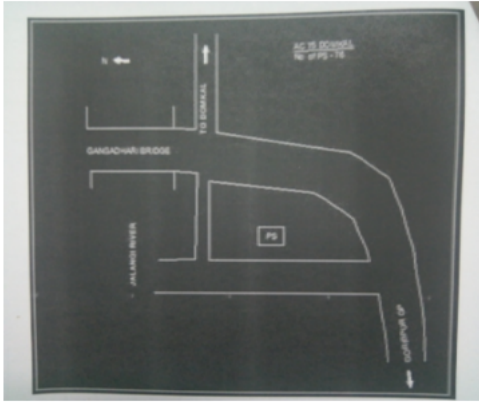

নির্বাচক নিবন্ধন আধিকারিকের স্বাক্ষর

Nazri Naksha

Google Map View

Polling Station Building Front View

Polling Station Front View

Cad View

Key MAP View

1 নাম : সরিফুল ইসলাম পিতার নাম: আব্দুল ওহাব মণ্ডল বাড়ির নং : n0119 বয়স : 35 লিঙ্গ : পুরুষ	ZQN1123389	ফটো উপলব্ধ	2 নাম : মুনয়ারা বিবি স্বামীর নাম: ওসমান মন্ডল বাড়ির নং : এন0119 বয়স : 50 লিঙ্গ : মহিলা	ZQN2284180	ফটো উপলব্ধ	3 নাম : ওসমান মন্ডল পিতার নাম: কালিমুদ্দিন মন্ডল বাড়ির নং : এন0119 বয়স : 53 লিঙ্গ : পুরুষ	ZQN2284149	ফটো উপলব্ধ
4 নাম : আসরাফন বিবি স্বামীর নাম: মাহারাজ মন্ডল বাড়ির নং : n0119 বয়স : 57 লিঙ্গ : মহিলা	WB/09/060/618331	ফটো উপলব্ধ	5 নাম : মাহারাজ মন্ডল পিতার নাম: কালিমুদ্দিন মন্ডল বাড়ির নং : n0119 বয়স : 63 লিঙ্গ : পুরুষ	WB/09/060/618330	ফটো উপলব্ধ	6 নাম : মর্জিনা বিবি স্বামীর নাম: মাসিদুল মন্ডল বাড়ির নং : n0119 বয়স : 37 লিঙ্গ : মহিলা	ZQN0279877	ফটো উপলব্ধ
7 নাম : মাসিদুল মন্ডল পিতার নাম: আবদুল ওহাব মন্ডল বাড়ির নং : n0119 বয়স : 45 লিঙ্গ : পুরুষ	MWR1656719	ফটো উপলব্ধ	8 নাম : আজেন্দা বিবি স্বামীর নাম: আবদুল ওহাব মন্ডল বাড়ির নং : n0119 বয়স : 65 লিঙ্গ : মহিলা	WB/09/060/618326	ফটো উপলব্ধ	9 নাম : সাকিবুল ইসলাম পিতার নাম: কহবত মণ্ডল বাড়ির নং : n0117 বয়স : 35 লিঙ্গ : পুরুষ	ZQN1123249	ফটো উপলব্ধ
10 নাম : রাবিয়া খাতুন স্বামীর নাম: আকিবুল ইসলাম বাড়ির নং : n0117 বয়স : 29 লিঙ্গ : মহিলা	ZQN1728112	ফটো উপলব্ধ	11 নাম : ফিন্টু মন্ডল পিতার নাম: কহবত মন্ডল বাড়ির নং : n0117 বয়স : 39 লিঙ্গ : পুরুষ	MWR2398907	ফটো উপলব্ধ	12 নাম : সাইরা খাতুন বিবি স্বামীর নাম: রবিউল হক বাড়ির নং : n0117 বয়স : 34 লিঙ্গ : মহিলা	ZQN1480987	ফটো উপলব্ধ
13 নাম : রবিউল হক পিতার নাম: কহবত মন্ডল বাড়ির নং : n0117 বয়স : 46 লিঙ্গ : পুরুষ	MWR1657378	ফটো উপলব্ধ	14 নাম : আইনুল হক মন্ডল পিতার নাম: কহবত মন্ডল বাড়ির নং : n0117 বয়স : 51 লিঙ্গ : পুরুষ	ZQN2293496	ফটো উপলব্ধ	15 নাম : সেরিনা বিবি স্বামীর নাম: নাইবুল ইসলাম বাড়ির নং : n0117 বয়স : 44 লিঙ্গ : মহিলা	MWR2398899	ফটো উপলব্ধ
16 নাম : সেরিনা বিবি স্বামীর নাম: ছানাদুল ইসলাম বাড়ির নং : n0004 বয়স : 38 লিঙ্গ : মহিলা	MWR2620177	ফটো উপলব্ধ	17 নাম : তারামন বিবি স্বামীর নাম: রেজাউল মন্ডল বাড়ির নং : n0104 বয়স : 80 লিঙ্গ : মহিলা	ZQN2227536	ফটো উপলব্ধ	18 নাম : মানারুল মণ্ডল পিতার নাম: লেজামত সেখ বাড়ির নং : n0102 বয়স : 35 লিঙ্গ : পুরুষ	ZQN1377878	ফটো উপলব্ধ
19 নাম : আসেনুদ্দিন মণ্ডল পিতার নাম: লেজামত মণ্ডল বাড়ির নং : n0102 বয়স : 48 লিঙ্গ : পুরুষ	ZQN1122803	ফটো উপলব্ধ	20 নাম : মাইনুল মন্ডল স্বামীর নাম: ছকেনা বেওয়া বাড়ির নং : n0102 বয়স : 36 লিঙ্গ : পুরুষ	ZQN1481050	ফটো উপলব্ধ	21 নাম : ছকেনা বেওয়া স্বামীর নাম: মৃত লেজামত সেখ বাড়ির নং : n0102 বয়স : 66 লিঙ্গ : মহিলা	ZQN1123132	ফটো উপলব্ধ
22 নাম : রূপালী ইয়াসমিন স্বামীর নাম: মোঃ নাজিমুদ্দিন মণ্ডল বাড়ির নং : n0087 বয়স : 34 লিঙ্গ : মহিলা	ZQN1480912	ফটো উপলব্ধ	23 নাম : পারভীন খানম স্বামীর নাম: মোহাম্মাদ শামীম বাড়ির নং : n0087 বয়স : 41 লিঙ্গ : মহিলা	MWR2705580	ফটো উপলব্ধ	24 নাম : আত্তারননেছা স্বামীর নাম: হজরত আলী বাড়ির নং : n0087 বয়স : 64 লিঙ্গ : মহিলা	WB/09/060/618397	ফটো উপলব্ধ
25 নাম : হজরত আলী পিতার নাম: জানমোহাম্মাদ মন্ডল বাড়ির নং : n0087 বয়স : 72 লিঙ্গ : পুরুষ	ZQN2130763	ফটো উপলব্ধ	26 নাম : নুরজাহান বিবি স্বামীর নাম: ছালামত সেখ বাড়ির নং : n0151 বয়স : 86 লিঙ্গ : মহিলা	MWR1650605	ফটো উপলব্ধ	27 নাম : রিনা বিবি স্বামীর নাম: হাসিবুর রহমান বাড়ির নং : n0075 বয়স : 36 লিঙ্গ : মহিলা	ZQN1123504	ফটো উপলব্ধ
28 নাম : হাসিবুর রহমান পিতার নাম: নিয়ামত মণ্ডল বাড়ির নং : n0075 বয়স : 51 লিঙ্গ : পুরুষ	WB/09/060/618062	ফটো উপলব্ধ	29 নাম : মাসকুরা বিবি স্বামীর নাম: মানিক মণ্ডল বাড়ির নং : n0104 বয়স : 30 লিঙ্গ : মহিলা	ZQN1611862	ফটো উপলব্ধ	30 নাম : মানিক মণ্ডল পিতার নাম: রেজাউল মণ্ডল বাড়ির নং : n0104 বয়স : 40 লিঙ্গ : পুরুষ	ZQN1302140	ফটো উপলব্ধ