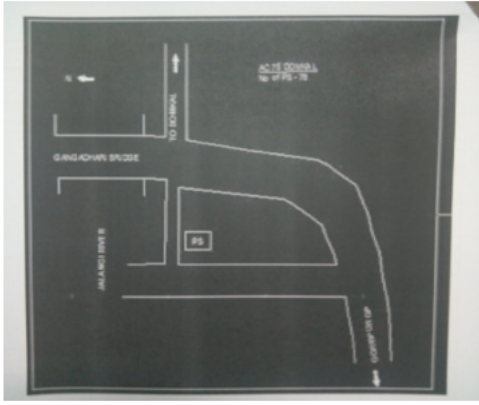

Nazri Naksha