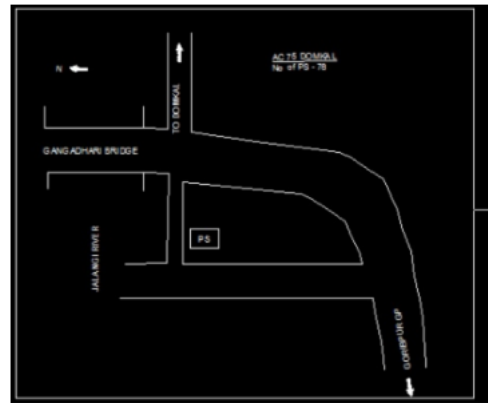

নির্বাচক নিবন্ধন আধিকারিকের স্বাক্ষর

Nazri Naksha

Google Map View

Polling Station Building Front View

Polling Station Front View

Cad View

Key MAP View

1 নাম : সাফিকুজ্জামান আল জাদিদ পিতার নাম: আব্দুল মজিদ বাড়ির নং : n0068 বয়স : 42 লিঙ্গ : পুরুষ	MWR2399657 ফটো উপলব্ধ	2 নাম : মোমেনা বিবি স্বামীর নাম: তাজরুল সেখ বাড়ির নং : n0175 বয়স : 48 লিঙ্গ : মহিলা	WB/09/060/621241 ফটো উপলব্ধ	3 নাম : সুমনা পারভিন স্বামীর নাম: রহিদুল ইসলাম বাড়ির নং : n0188 বয়স : 30 লিঙ্গ : মহিলা	ZQN1611623 ফটো উপলব্ধ
4 নাম : জেসমিনারা বিবি স্বামীর নাম: আবুল কালাম আজাদ বাড়ির নং : n0173 বয়স : 41 লিঙ্গ : মহিলা	ZQN0284927 ফটো উপলব্ধ	5 নাম : আব্দুল আওয়াল পিতার নাম: রফিকউদ্দিন মণ্ডল বাড়ির নং : n0035 বয়স : 70 লিঙ্গ : পুরুষ	ZQN2830115 ফটো উপলব্ধ	6 নাম : আনারুল ইসলাম পিতার নাম: তাবারক মণ্ডল বাড়ির নং : n0198 বয়স : 39 লিঙ্গ : পুরুষ	ZQN0288738 ফটো উপলব্ধ
7 নাম : মঞ্জুরা খাতুন স্বামীর নাম: গোলাম মুর্শেদ বাড়ির নং : n0198 বয়স : 46 লিঙ্গ : মহিলা	MWR1658673 ফটো উপলব্ধ	8 নাম : আকলিমা বিবি স্বামীর নাম: আব্দুল রশিদ মণ্ডল বাড়ির নং : n0190 বয়স : 43 লিঙ্গ : মহিলা	ZQN2130177 ফটো উপলব্ধ	9 নাম : জুলফুকার হোসেন পিতার নাম: গাজি রহমান মণ্ডল বাড়ির নং : n0180 বয়স : 33 লিঙ্গ : পুরুষ	ZQN1302199 ফটো উপলব্ধ
10 নাম : গাজী রহমান মন্ডল পিতার নাম: রেজাউল হক মণ্ডল বাড়ির নং : n0179 বয়স : 65 লিঙ্গ : পুরুষ	ZQN2135390 ফটো উপলব্ধ	11 নাম : সাহানুল ইসলাম পিতার নাম: সাদেক আলি মন্ডল বাড়ির নং : n0184 বয়স : 47 লিঙ্গ : পুরুষ	MWR2398337 ফটো উপলব্ধ	12 নাম : কামরুন্নেসা বিবি স্বামীর নাম: সাফিকুজ্জামান আল জাদিদ বাড়ির নং : n0068 বয়স : 37 লিঙ্গ : মহিলা	MWR2399632 ফটো উপলব্ধ
13 নাম : কামরুজ্জামান আল জাদিদ পিতার নাম: আব্দুল মজিদ বাড়ির নং : n0068 বয়স : 48 লিঙ্গ : পুরুষ	MWR2399640 ফটো উপলব্ধ	14 নাম : অমেলা বিবি স্বামীর নাম: আঃ জুব্বার মণ্ডল বাড়ির নং : n0160 বয়স : 70 লিঙ্গ : মহিলা	MWR1200450 ফটো উপলব্ধ	15 নাম : মাইনুল ইসলাম পিতার নাম: জুব্বার মণ্ডল বাড়ির নং : এন0160 বয়স : 50 লিঙ্গ : পুরুষ	MWR2399418 ফটো উপলব্ধ
16 নাম : আনুরা বিবি স্বামীর নাম: মাইনুল ইসলাম বাড়ির নং : n0160 বয়স : 39 লিঙ্গ : মহিলা	ZQN1124684 ফটো উপলব্ধ	17 নাম : মোসলিমা খাতুন স্বামীর নাম: এনামুল কবির বাড়ির নং : n0109 বয়স : 50 লিঙ্গ : মহিলা	ZQN2293637 ফটো উপলব্ধ	18 নাম : সামাউন কবির পিতার নাম: এনামুল কবির বাড়ির নং : n0109 বয়স : 30 লিঙ্গ : পুরুষ	ZQN1612365 ফটো উপলব্ধ
19 নাম : আনোয়ার হোসেন পিতার নাম: রাজ্জাক মন্ডল বাড়ির নং : n0121 বয়স : 39 লিঙ্গ : পুরুষ	MWR2620433 ফটো উপলব্ধ	20 নাম : বাসুদেব মিস্ত্রী পিতার নাম: মধুমঙ্গল মিস্ত্রী বাড়ির নং : n0126 বয়স : 38 লিঙ্গ : পুরুষ	MWR2633089 ফটো উপলব্ধ	21 নাম : বর্নালী আচার্য স্বামীর নাম: বিজয় আচার্য বাড়ির নং : n0142 বয়স : 37 লিঙ্গ : মহিলা	MWR2620375 ফটো উপলব্ধ
22 নাম : সেলিনা বিবি স্বামীর নাম: নাজিবুল ইসলাম বাড়ির নং : n0142 বয়স : 32 লিঙ্গ : মহিলা	ZQN1481506 ফটো উপলব্ধ	23 নাম : সেরিনা বিবি স্বামীর নাম: বিল্লাল মণ্ডল বাড়ির নং : n0006 বয়স : 43 লিঙ্গ : মহিলা	ZQN1124296 ফটো উপলব্ধ	24 নাম : রশিদা বিবি স্বামীর নাম: আব্দুল হামিদ মণ্ডল বাড়ির নং : এন0099 বয়স : 48 লিঙ্গ : মহিলা	MWR1655976 ফটো উপলব্ধ
25 নাম : মেহেরুল ইসলাম পিতার নাম: ইমরুল ইসলাম মন্ডল বাড়ির নং : n0035 বয়স : 28 লিঙ্গ : পুরুষ	ZQN1802198 ফটো উপলব্ধ	26 নাম : মোফিজুল ইসলাম পিতার নাম: গাজী রহমান বাড়ির নং : n0179 বয়স : 29 লিঙ্গ : পুরুষ	ZQN1802347 ফটো উপলব্ধ	27 নাম : হাসিনা মমতাজ স্বামীর নাম: আনারুল ইসলাম বাড়ির নং : n0198 বয়স : 35 লিঙ্গ : মহিলা	ZQN1870302 ফটো উপলব্ধ
28 নাম : সোহেল আহমেদ পিতার নাম: আমজাদ হোসেন মন্ডল বাড়ির নং : n0212 বয়স : 27 লিঙ্গ : পুরুষ	ZQN1895432 ফটো উপলব্ধ	29 নাম : দুলুয়ারা বিবি স্বামীর নাম: ইব্বাদুর রহমান বাড়ির নং : n0203 বয়স : 56 লিঙ্গ : মহিলা	ZQN2152155 ফটো উপলব্ধ	30 নাম : তুহিনা খাতুন স্বামীর নাম: রাজিবুর রহমান বাড়ির নং : n0205 বয়স : 30 লিঙ্গ : মহিলা	ZQN1641380 ফটো উপলব্ধ