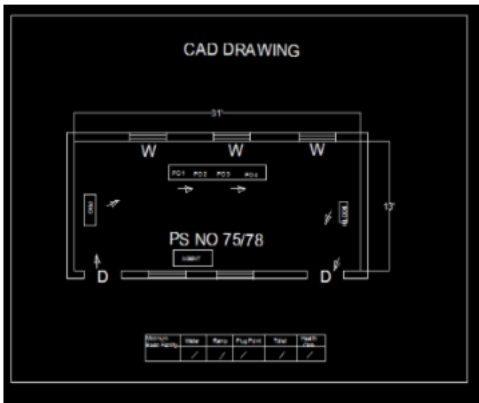

নির্বাচক নিবন্ধন আধিকারিকের স্বাক্ষর

Nazri Naksha

Google Map View

Polling Station Building Front View

Polling Station Front View

Cad View

Key MAP View

1 নাম : সাফিকুজ্জামান আল জাদিদ পিতার নাম: আব্দুল মজিদ বাড়ির নং : n0068 বয়স : 42 লিঙ্গ : পুরুষ	MWR2399657 ফটো উপলব্ধ	2 নাম : মোমেনা বিবি স্বামীর নাম: তাজরুল সেখ বাড়ির নং : n0175 বয়স : 48 লিঙ্গ : মহিলা	WB/09/060/621241 ফটো উপলব্ধ	3 নাম : সুমনা পারভিন স্বামীর নাম: রহিদুল ইসলাম বাড়ির নং : n0188 বয়স : 30 লিঙ্গ : মহিলা	ZQN1611623 ফটো উপলব্ধ
4 নাম : জেসমিনারা বিবি স্বামীর নাম: আবুল কালাম আজাদ বাড়ির নং : n0173 বয়স : 41 লিঙ্গ : মহিলা	ZQN0284927 ফটো উপলব্ধ	5 নাম : আব্দুল আওয়াল পিতার নাম: রফিকউদ্দিন মণ্ডল বাড়ির নং : n0035 বয়স : 70 লিঙ্গ : পুরুষ	ZQN2830115 ফটো উপলব্ধ	6 নাম : আনারুল ইসলাম পিতার নাম: তাবারক মণ্ডল বাড়ির নং : n0198 বয়স : 39 লিঙ্গ : পুরুষ	ZQN0288738 ফটো উপলব্ধ
7 নাম : মঞ্জুরা খাতুন স্বামীর নাম: গোলাম মুর্শেদ বাড়ির নং : n0198 বয়স : 46 লিঙ্গ : মহিলা	MWR1658673 ফটো উপলব্ধ	8 নাম : আকলিমা বিবি স্বামীর নাম: আব্দুল রশিদ মণ্ডল বাড়ির নং : n0190 বয়স : 43 লিঙ্গ : মহিলা	ZQN2130177 ফটো উপলব্ধ	9 নাম : জুলফুকার হোসেন পিতার নাম: গাজি রহমান মণ্ডল বাড়ির নং : n0180 বয়স : 33 লিঙ্গ : পুরুষ	ZQN1302199 ফটো উপলব্ধ
10 নাম : গাজী রহমান মন্ডল পিতার নাম: রেজাউল হক মণ্ডল বাড়ির নং : n0179 বয়স : 65 লিঙ্গ : পুরুষ	ZQN2135390 ফটো উপলব্ধ	11 নাম : সাহানুল ইসলাম পিতার নাম: সাদেক আলি মন্ডল বাড়ির নং : n0184 বয়স : 47 লিঙ্গ : পুরুষ	MWR2398337 ফটো উপলব্ধ	12 নাম : কামরুন্নেসা বিবি স্বামীর নাম: সাফিকুজ্জামান আল জাদিদ বাড়ির নং : n0068 বয়স : 37 লিঙ্গ : মহিলা	MWR2399632 ফটো উপলব্ধ
13 নাম : কামরুজ্জামান আল জাদিদ পিতার নাম: আব্দুল মজিদ বাড়ির নং : n0068 বয়স : 48 লিঙ্গ : পুরুষ	MWR2399640 ফটো উপলব্ধ	14 নাম : অমেলা বিবি স্বামীর নাম: আঃ জুব্বার মণ্ডল বাড়ির নং : n0160 বয়স : 70 লিঙ্গ : মহিলা	MWR1200450 ফটো উপলব্ধ	15 নাম : মাইনুল ইসলাম পিতার নাম: জুব্বার মণ্ডল বাড়ির নং : এন0160 বয়স : 50 লিঙ্গ : পুরুষ	MWR2399418 ফটো উপলব্ধ
16 নাম : আনুরা বিবি স্বামীর নাম: মাইনুল ইসলাম বাড়ির নং : n0160 বয়স : 39 লিঙ্গ : মহিলা	ZQN1124684 ফটো উপলব্ধ	17 নাম : মোসলিমা খাতুন স্বামীর নাম: এনামুল কবির বাড়ির নং : n0109 বয়স : 50 লিঙ্গ : মহিলা	ZQN2293637 ফটো উপলব্ধ	18 নাম : সামাউন কবির পিতার নাম: এনামুল কবির বাড়ির নং : n0109 বয়স : 30 লিঙ্গ : পুরুষ	ZQN1612365 ফটো উপলব্ধ
19 নাম : আনোয়ার হোসেন পিতার নাম: রাজ্জাক মন্ডল বাড়ির নং : n0121 বয়স : 39 লিঙ্গ : পুরুষ	MWR2620433 ফটো উপলব্ধ	20 নাম : বাসুদেব মিস্ত্রী পিতার নাম: মধুমঙ্গল মিস্ত্রী বাড়ির নং : n0126 বয়স : 38 লিঙ্গ : পুরুষ	MWR2633089 ফটো উপলব্ধ	21 নাম : বর্নালী আচার্য স্বামীর নাম: বিজয় আচার্য বাড়ির নং : n0142 বয়স : 37 লিঙ্গ : মহিলা	MWR2620375 ফটো উপলব্ধ
22 নাম : সেলিনা বিবি স্বামীর নাম: নাজিবুল ইসলাম বাড়ির নং : n0142 বয়স : 32 লিঙ্গ : মহিলা	ZQN1481506 ফটো উপলব্ধ	23 নাম : সেরিনা বিবি স্বামীর নাম: বিল্লাল মণ্ডল বাড়ির নং : n0006 বয়স : 43 লিঙ্গ : মহিলা	ZQN1124296 ফটো উপলব্ধ	24 নাম : রশিদা বিবি স্বামীর নাম: আব্দুল হামিদ মণ্ডল বাড়ির নং : এন0099 বয়স : 48 লিঙ্গ : মহিলা	MWR1655976 ফটো উপলব্ধ
25 নাম : মেহেরুল ইসলাম পিতার নাম: ইমরুল ইসলাম মন্ডল বাড়ির নং : n0035 বয়স : 28 লিঙ্গ : পুরুষ	ZQN1802198 ফটো উপলব্ধ	26 নাম : মোফিজুল ইসলাম পিতার নাম: গাজী রহমান বাড়ির নং : n0179 বয়স : 29 লিঙ্গ : পুরুষ	ZQN1802347 ফটো উপলব্ধ	27 নাম : হাসিনা মমতাজ স্বামীর নাম: আনারুল ইসলাম বাড়ির নং : n0198 বয়স : 35 লিঙ্গ : মহিলা	ZQN1870302 ফটো উপলব্ধ
28 নাম : সোহেল আহমেদ পিতার নাম: আমজাদ হোসেন মন্ডল বাড়ির নং : n0212 বয়স : 27 লিঙ্গ : পুরুষ	ZQN1895432 ফটো উপলব্ধ	29 নাম : দুলুয়ারা বিবি স্বামীর নাম: ইব্বাদুর রহমান বাড়ির নং : n0203 বয়স : 56 লিঙ্গ : মহিলা	ZQN2152155 ফটো উপলব্ধ	30 নাম : তুহিনা খাতুন স্বামীর নাম: রাজিবুর রহমান বাড়ির নং : n0205 বয়স : 30 লিঙ্গ : মহিলা	ZQN1641380 ফটো উপলব্ধ