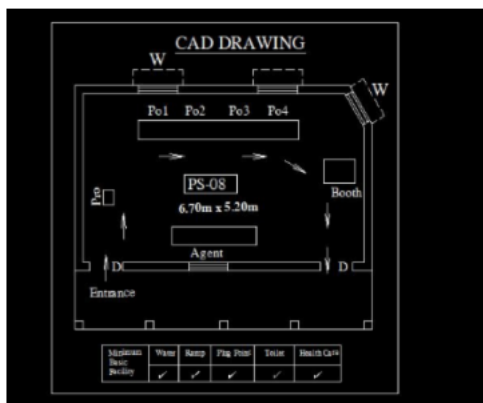

নির্বাচক নিবন্ধন আধিকারিকের স্বাক্ষর

Nazri Naksha

Google Map View

Polling Station Building Front View

Polling Station Front View

Cad View

Key MAP View

1 নাম : একেএম সামসুল আলম পিতার নাম: মোঃ খেদ মত আলী বাড়ির নং : n0004 বয়স : 36 লিঙ্গ : পুরুষ	MWR2654721 ফটো উপলব্ধ	2 নাম : টুনু বিবি স্বামীর নাম: মোঃ নূরুল ইসলাম বাড়ির নং : n0006 বয়স : 55 লিঙ্গ : মহিলা	ZQN0031393 ফটো উপলব্ধ	3 নাম : রাফিকুল ইসলাম পিতার নাম: মোঃ নূরুল ইসলাম বাড়ির নং : n0006 বয়স : 57 লিঙ্গ : পুরুষ	ZQN2814549 ফটো উপলব্ধ
4 নাম : কবিরুল ইসলাম পিতার নাম: নূরুল ইসলাম বাড়ির নং : n0006 বয়স : 47 লিঙ্গ : পুরুষ	MWR2276392 ফটো উপলব্ধ	5 নাম : রাবিয়া বিবি স্বামীর নাম: মতিউল ইসলাম বাড়ির নং : n0006 বয়স : 37 লিঙ্গ : মহিলা	ZQN0031401 ফটো উপলব্ধ	6 নাম : মিনাজান বিবি স্বামীর নাম: আরজ সেখ বাড়ির নং : n0048 বয়স : 73 লিঙ্গ : মহিলা	WB/09/060/165142 ফটো উপলব্ধ
7 নাম : মনিরুল ইসলাম পিতার নাম: আরেজ সেখ বাড়ির নং : n0048 বয়স : 35 লিঙ্গ : পুরুষ	ZQN1076355 ফটো উপলব্ধ	8 নাম : আশা খাতুন বিবি স্বামীর নাম: মনিরুল ইসলাম বাড়ির নং : n0048 বয়স : 30 লিঙ্গ : মহিলা	ZQN1577857 ফটো উপলব্ধ	9 নাম : সাইফুল ইসলাম পিতার নাম: সোয়দ আলী মণ্ডল বাড়ির নং : n0056 বয়স : 57 লিঙ্গ : পুরুষ	ZQN2277119 ফটো উপলব্ধ
10 নাম : আব্দুস সালাম পিতার নাম: কসিমুদ্দিন মণ্ডল বাড়ির নং : n0057 বয়স : 75 লিঙ্গ : পুরুষ	ZQN2187318 ফটো উপলব্ধ	11 নাম : গালিব আফরোজ পিতার নাম: আব্দুস সালাম বাড়ির নং : n0057 বয়স : 36 লিঙ্গ : পুরুষ	MWR2654994 ফটো উপলব্ধ	12 নাম : রাহেলা বিবি স্বামীর নাম: হাপেজ বাড়ির নং : n0062 বয়স : 86 লিঙ্গ : মহিলা	WB/09/060/165202 ফটো উপলব্ধ
13 নাম : কায়েব আলী মায়ের নাম: রাহেলা বিবি বাড়ির নং : n0062 বয়স : 40 লিঙ্গ : পুরুষ	MWR2276517 ফটো উপলব্ধ	14 নাম : বুলুয়ারা বিবি স্বামীর নাম: কায়েব আলী বাড়ির নং : n0062 বয়স : 33 লিঙ্গ : মহিলা	ZQN1577808 ফটো উপলব্ধ	15 নাম : সিরিনা বিবি স্বামীর নাম: সাজেদুল ইসলাম বাড়ির নং : n0145 বয়স : 33 লিঙ্গ : মহিলা	ZQN1362185 ফটো উপলব্ধ
16 নাম : সাজেদুল ইসলাম পিতার নাম: নূরইসলাম মণ্ডল বাড়ির নং : n0145 বয়স : 40 লিঙ্গ : পুরুষ	ZQN1285576 ফটো উপলব্ধ	17 নাম : ফজিলা খাতুন বিবি স্বামীর নাম: আজিজুল ইসলাম বাড়ির নং : n0145 বয়স : 42 লিঙ্গ : মহিলা	MWR2276145 ফটো উপলব্ধ	18 নাম : আজিজুল ইসলাম পিতার নাম: রহমত আলী সেখ বাড়ির নং : n0145 বয়স : 54 লিঙ্গ : পুরুষ	MWR0348268 ফটো উপলব্ধ
19 নাম : সমোজান বিবি স্বামীর নাম: লুকমান সেখ বাড়ির নং : n0125 বয়স : 33 লিঙ্গ : মহিলা	MWR2276244 ফটো উপলব্ধ	20 নাম : মিরাজুল ইসলাম পিতার নাম: কেতাব সেখ বাড়ির নং : n0125 বয়স : 36 লিঙ্গ : পুরুষ	MWR2654853 ফটো উপলব্ধ	21 নাম : সাবিনা খাতুন স্বামীর নাম: সেরাজুল ইসলাম বাড়ির নং : n0125 বয়স : 34 লিঙ্গ : মহিলা	ZQN1285675 ফটো উপলব্ধ
22 নাম : সেরাজুল ইসলাম পিতার নাম: কেতাব সেখ বাড়ির নং : n0125 বয়স : 49 লিঙ্গ : পুরুষ	MWR1556430 ফটো উপলব্ধ	23 নাম : নাথিরা খাতুন স্বামীর নাম: জামানুল সেখ বাড়ির নং : n0125 বয়স : 38 লিঙ্গ : মহিলা	ZQN1027812 ফটো উপলব্ধ	24 নাম : জামানুল সেখ পিতার নাম: কেতাব সেখ বাড়ির নং : n0125 বয়স : 49 লিঙ্গ : পুরুষ	WB/09/060/165439 ফটো উপলব্ধ
25 নাম : সাইদুল ইসলাম সেখ পিতার নাম: কেতাব সেখ বাড়ির নং : n0125 বয়স : 50 লিঙ্গ : পুরুষ	WB/09/060/165440 ফটো উপলব্ধ	26 নাম : সায়রা বিবি স্বামীর নাম: কেতাব সেখ বাড়ির নং : n0125 বয়স : 76 লিঙ্গ : মহিলা	WB/09/060/165437 ফটো উপলব্ধ	27 নাম : রেকিবা বিবি স্বামীর নাম: ইয়াকুব বিশ্বাস বাড়ির নং : n0157 বয়স : 31 লিঙ্গ : মহিলা	ZQN1577824 ফটো উপলব্ধ
28 নাম : ছয়েদ আলী পিতার নাম: আকালী বিশ্বাস বাড়ির নং : n0157 বয়স : 31 লিঙ্গ : পুরুষ	ZQN1452093 ফটো উপলব্ধ	29 নাম : কিলন বিশ্বাস পিতার নাম: আক্কেল আলি বিশ্বাস বাড়ির নং : n0157 বয়স : 33 লিঙ্গ : পুরুষ	ZQN1452218 ফটো উপলব্ধ	30 নাম : মিলন বিশ্বাস পিতার নাম: আক্কেল আলী বিশ্বাস বাড়ির নং : n0157 বয়স : 36 লিঙ্গ : পুরুষ	MWR2655058 ফটো উপলব্ধ