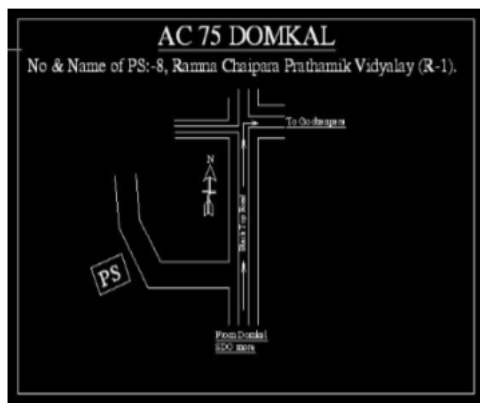

নির্বাচক নিবন্ধন আধিকারিকের স্বাক্ষর

Nazri Naksha

Google Map View

Polling Station Building Front View

Polling Station Front View

Cad View

Key MAP View

1 নাম : একেএম সামসুল আলম পিতার নাম: মোঃ খেদ মত আলী বাড়ির নং : n0004 বয়স : 36 লিঙ্গ : পুরুষ	MWR2654721 ফটো উপলব্ধ	2 নাম : টুনু বিবি স্বামীর নাম: মোঃ নূরুল ইসলাম বাড়ির নং : n0006 বয়স : 55 লিঙ্গ : মহিলা	ZQN0031393 ফটো উপলব্ধ	3 নাম : রাফিকুল ইসলাম পিতার নাম: মোঃ নূরুল ইসলাম বাড়ির নং : n0006 বয়স : 57 লিঙ্গ : পুরুষ	ZQN2814549 ফটো উপলব্ধ
4 নাম : কবিরুল ইসলাম পিতার নাম: নূরুল ইসলাম বাড়ির নং : n0006 বয়স : 47 লিঙ্গ : পুরুষ	MWR2276392 ফটো উপলব্ধ	5 নাম : রাবিয়া বিবি স্বামীর নাম: মতিউল ইসলাম বাড়ির নং : n0006 বয়স : 37 লিঙ্গ : মহিলা	ZQN0031401 ফটো উপলব্ধ	6 নাম : মিনাজান বিবি স্বামীর নাম: আরজ সেখ বাড়ির নং : n0048 বয়স : 73 লিঙ্গ : মহিলা	WB/09/060/165142 ফটো উপলব্ধ
7 নাম : মনিরুল ইসলাম পিতার নাম: আরেজ সেখ বাড়ির নং : n0048 বয়স : 35 লিঙ্গ : পুরুষ	ZQN1076355 ফটো উপলব্ধ	8 নাম : আশা খাতুন বিবি স্বামীর নাম: মনিরুল ইসলাম বাড়ির নং : n0048 বয়স : 30 লিঙ্গ : মহিলা	ZQN1577857 ফটো উপলব্ধ	9 নাম : সাইফুল ইসলাম পিতার নাম: সোয়দ আলী মণ্ডল বাড়ির নং : n0056 বয়স : 57 লিঙ্গ : পুরুষ	ZQN2277119 ফটো উপলব্ধ
10 নাম : আব্দুস সালাম পিতার নাম: কসিমুদ্দিন মণ্ডল বাড়ির নং : n0057 বয়স : 75 লিঙ্গ : পুরুষ	ZQN2187318 ফটো উপলব্ধ	11 নাম : গালিব আফরোজ পিতার নাম: আব্দুস সালাম বাড়ির নং : n0057 বয়স : 36 লিঙ্গ : পুরুষ	MWR2654994 ফটো উপলব্ধ	12 নাম : রাহেলা বিবি স্বামীর নাম: হাপেজ বাড়ির নং : n0062 বয়স : 86 লিঙ্গ : মহিলা	WB/09/060/165202 ফটো উপলব্ধ
13 নাম : কায়েব আলী মায়ের নাম: রাহেলা বিবি বাড়ির নং : n0062 বয়স : 40 লিঙ্গ : পুরুষ	MWR2276517 ফটো উপলব্ধ	14 নাম : বুলুয়ারা বিবি স্বামীর নাম: কায়েব আলী বাড়ির নং : n0062 বয়স : 33 লিঙ্গ : মহিলা	ZQN1577808 ফটো উপলব্ধ	15 নাম : সিরিনা বিবি স্বামীর নাম: সাজেদুল ইসলাম বাড়ির নং : n0145 বয়স : 33 লিঙ্গ : মহিলা	ZQN1362185 ফটো উপলব্ধ
16 নাম : সাজেদুল ইসলাম পিতার নাম: নূরইসলাম মণ্ডল বাড়ির নং : n0145 বয়স : 40 লিঙ্গ : পুরুষ	ZQN1285576 ফটো উপলব্ধ	17 নাম : ফজিলা খাতুন বিবি স্বামীর নাম: আজিজুল ইসলাম বাড়ির নং : n0145 বয়স : 42 লিঙ্গ : মহিলা	MWR2276145 ফটো উপলব্ধ	18 নাম : আজিজুল ইসলাম পিতার নাম: রহমত আলী সেখ বাড়ির নং : n0145 বয়স : 54 লিঙ্গ : পুরুষ	MWR0348268 ফটো উপলব্ধ
19 নাম : সমোজান বিবি স্বামীর নাম: লুকমান সেখ বাড়ির নং : n0125 বয়স : 33 লিঙ্গ : মহিলা	MWR2276244 ফটো উপলব্ধ	20 নাম : মিরাজুল ইসলাম পিতার নাম: কেতাব সেখ বাড়ির নং : n0125 বয়স : 36 লিঙ্গ : পুরুষ	MWR2654853 ফটো উপলব্ধ	21 নাম : সাবিনা খাতুন স্বামীর নাম: সেরাজুল ইসলাম বাড়ির নং : n0125 বয়স : 34 লিঙ্গ : মহিলা	ZQN1285675 ফটো উপলব্ধ
22 নাম : সেরাজুল ইসলাম পিতার নাম: কেতাব সেখ বাড়ির নং : n0125 বয়স : 49 লিঙ্গ : পুরুষ	MWR1556430 ফটো উপলব্ধ	23 নাম : নাথিরা খাতুন স্বামীর নাম: জামানুল সেখ বাড়ির নং : n0125 বয়স : 38 লিঙ্গ : মহিলা	ZQN1027812 ফটো উপলব্ধ	24 নাম : জামানুল সেখ পিতার নাম: কেতাব সেখ বাড়ির নং : n0125 বয়স : 49 লিঙ্গ : পুরুষ	WB/09/060/165439 ফটো উপলব্ধ
25 নাম : সাইদুল ইসলাম সেখ পিতার নাম: কেতাব সেখ বাড়ির নং : n0125 বয়স : 50 লিঙ্গ : পুরুষ	WB/09/060/165440 ফটো উপলব্ধ	26 নাম : সায়রা বিবি স্বামীর নাম: কেতাব সেখ বাড়ির নং : n0125 বয়স : 76 লিঙ্গ : মহিলা	WB/09/060/165437 ফটো উপলব্ধ	27 নাম : রেকিবা বিবি স্বামীর নাম: ইয়াকুব বিশ্বাস বাড়ির নং : n0157 বয়স : 31 লিঙ্গ : মহিলা	ZQN1577824 ফটো উপলব্ধ
28 নাম : ছয়েদ আলী পিতার নাম: আকালী বিশ্বাস বাড়ির নং : n0157 বয়স : 31 লিঙ্গ : পুরুষ	ZQN1452093 ফটো উপলব্ধ	29 নাম : কিলন বিশ্বাস পিতার নাম: আক্কেল আলি বিশ্বাস বাড়ির নং : n0157 বয়স : 33 লিঙ্গ : পুরুষ	ZQN1452218 ফটো উপলব্ধ	30 নাম : মিলন বিশ্বাস পিতার নাম: আক্কেল আলী বিশ্বাস বাড়ির নং : n0157 বয়স : 36 লিঙ্গ : পুরুষ	MWR2655058 ফটো উপলব্ধ