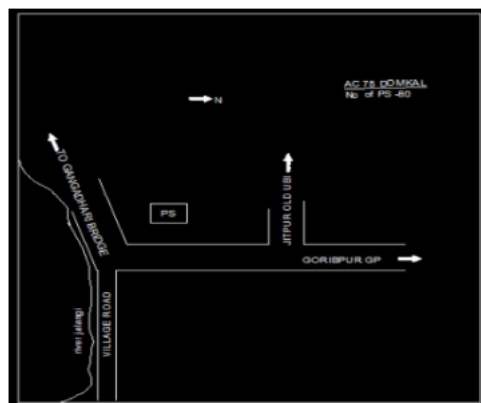

নির্বাচক নিবন্ধন আধিকারিকের স্বাক্ষর

Nazri Naksha

Google Map View

Polling Station Building Front View

Polling Station Front View

Cad View

Key MAP View

বিধানসভা নির্বাচনক্ষেত্রের নং, নাম : 75-ডোমকল
ভাগ নং, নাম : 1-পাড়া-জিতপুর মধ্যপাড়া,