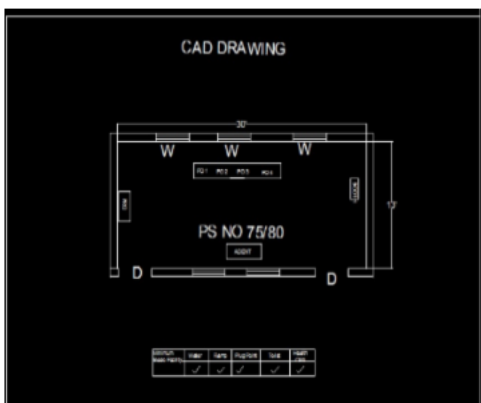

নির্বাচক নিবন্ধন আধিকারিকের স্বাক্ষর

Nazri Naksha

Google Map View

Polling Station Building Front View

Polling Station Front View

Cad View

Key MAP View

বিধানসভা নির্বাচনক্ষেত্রের নং, নাম : 75-ডোমকল
ভাগ নং, নাম : 1-পাড়া-জিতপুর মধ্যপাড়া,