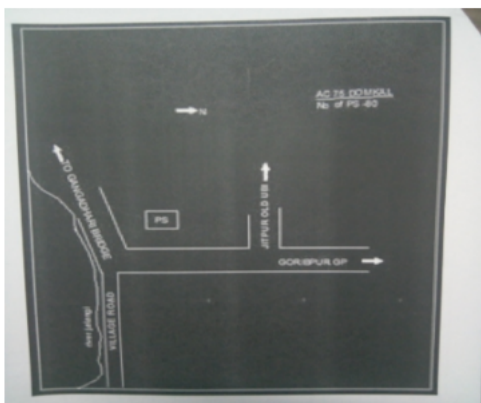

নির্বাচক নিবন্ধন আধিকারিকের স্বাক্ষর

Nazri Naksha

Google Map View

Polling Station Building Front View

Polling Station Front View

Cad View

Key MAP View

বিধানসভা নির্বাচনক্ষেত্রের নং, নাম : 75-ডোমকল
ভাগ নং, নাম : 1-পাড়া-জিতপুর মধ্যপাড়া,