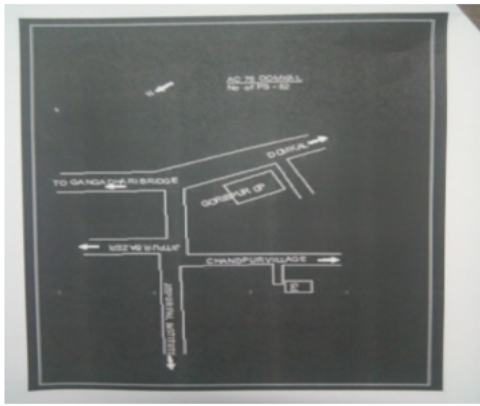

নির্বাচক নিবন্ধন আধিকারিকের স্বাক্ষর

Nazri Naksha

Google Map View

Polling Station Building Front View

Polling Station Front View

Cad View

Key MAP View

বিধানসভা নির্বাচনক্ষেত্রের নং, নাম : 75-ডোমকল
ভাগ নং, নাম : 1-পাড়া মহল্লা-সাদারপাড়া,