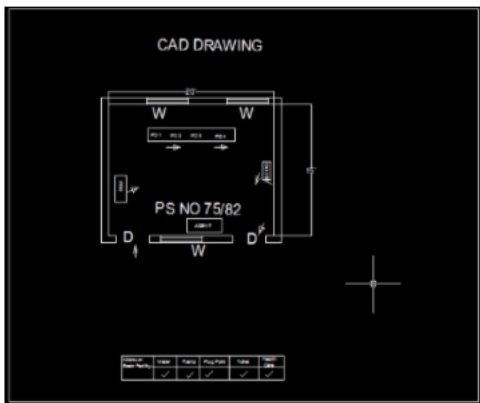

নির্বাচক নিবন্ধন আধিকারিকের স্বাক্ষর

Nazri Naksha

Google Map View

Polling Station Building Front View

Polling Station Front View

Cad View

Key MAP View

বিধানসভা নির্বাচনক্ষেত্রের নং, নাম : 75-ডোমকল
ভাগ নং, নাম : 1-পাড়া মহল্লা-সাদারপাড়া,