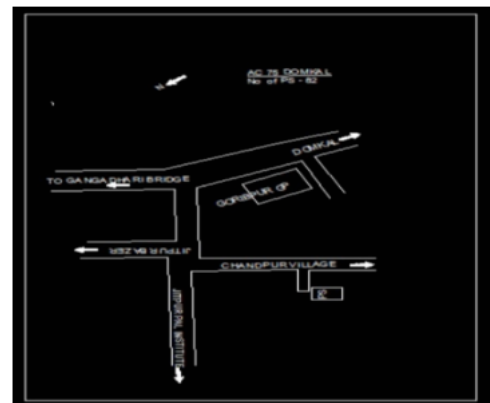

নির্বাচক নিবন্ধন আধিকারিকের স্বাক্ষর

Nazri Naksha

Google Map View

Polling Station Building Front View

Polling Station Front View

Cad View

Key MAP View

বিধানসভা নির্বাচনক্ষেত্রের নং, নাম : 75-ডোমকল
ভাগ নং, নাম : 1-পাড়া মহল্লা-সাদারপাড়া,