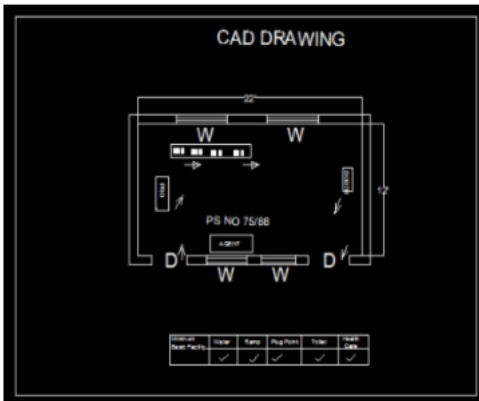

নির্বাচক নিবন্ধন আধিকারিকের স্বাক্ষর

Nazri Naksha

Google Map View

Polling Station Building Front View

Polling Station Front View

Cad View

Key MAP View

1 নাম : মোসগ সাহেদা বিবি স্বামীর নাম : সকেদ মণ্ডল বাড়ির নং : n0127 বয়স : 42 লিঙ্গ : মহিলা	MWR2182806 ফটো উপলব্ধ	2 নাম : সকেদ মণ্ডল পিতার নাম : আজাহার সেখ মণ্ডল বাড়ির নং : n0127 বয়স : 48 লিঙ্গ : পুরুষ	WB/09/060/648157 ফটো উপলব্ধ	3 নাম : আসুরা বিবি স্বামীর নাম : রমজান মণ্ডল বাড়ির নং : n0127 বয়স : 55 লিঙ্গ : মহিলা	WB/09/060/648159 ফটো উপলব্ধ
4 নাম : সেন্টু মণ্ডল পিতার নাম : গাজু মণ্ডল বাড়ির নং : n0104 বয়স : 33 লিঙ্গ : পুরুষ	ZQN1305531 ফটো উপলব্ধ	5 নাম : রোজিনা বিবি স্বামীর নাম : গাজু রহমান বাড়ির নং : n0104 বয়স : 54 লিঙ্গ : মহিলা	WB/09/060/648120 ফটো উপলব্ধ	6 নাম : গাজু রহমান মণ্ডল পিতার নাম : উসমান মণ্ডল বাড়ির নং : n0104 বয়স : 60 লিঙ্গ : পুরুষ	WB/09/060/648119 ফটো উপলব্ধ
7 নাম : ছায়রা বিবি স্বামীর নাম : আসানুদ্দিন মণ্ডল বাড়ির নং : n0104 বয়স : 70 লিঙ্গ : মহিলা	WB/09/060/648124 ফটো উপলব্ধ	8 নাম : জসিমুদ্দিন মণ্ডল পিতার নাম : আনহার মণ্ডল বাড়ির নং : n0086 বয়স : 30 লিঙ্গ : পুরুষ	ZQN1614684 ফটো উপলব্ধ	9 নাম : মলিনা বিবি স্বামীর নাম : আনহার মণ্ডল বাড়ির নং : n0086 বয়স : 49 লিঙ্গ : মহিলা	WB/09/060/648100 ফটো উপলব্ধ
10 নাম : আনহার মণ্ডল পিতার নাম : এলাহিবক্স মণ্ডল বাড়ির নং : n0086 বয়স : 53 লিঙ্গ : পুরুষ	WB/09/060/648099 ফটো উপলব্ধ	11 নাম : আয়েসা বেওয়া স্বামীর নাম : পাতান বেওয়া মণ্ডল বাড়ির নং : n0079 বয়স : 61 লিঙ্গ : মহিলা	MWR1666783 ফটো উপলব্ধ	12 নাম : ফেরদুসা বিবি স্বামীর নাম : ছাত্তার মণ্ডল বাড়ির নং : n0142 বয়স : 50 লিঙ্গ : মহিলা	WB/09/060/648173 ফটো উপলব্ধ
13 নাম : কুলছন বিবি স্বামীর নাম : বাবলু মণ্ডল বাড়ির নং : n0177 বয়স : 36 লিঙ্গ : মহিলা	ZQN0328237 ফটো উপলব্ধ	14 নাম : বাবলু মণ্ডল পিতার নাম : ইমাজ মণ্ডল বাড়ির নং : n0177 বয়স : 41 লিঙ্গ : মহিলা	ZQN1730795 ফটো উপলব্ধ	15 নাম : সহিদা বিবি স্বামীর নাম : আনাকুল মণ্ডল বাড়ির নং : n0203 বয়স : 49 লিঙ্গ : মহিলা	MWR1666221 ফটো উপলব্ধ
16 নাম : বেগুনারা বেওয়া স্বামীর নাম : জলিমুদ্দিন বাড়ির নং : n0196 বয়স : 65 লিঙ্গ : মহিলা	WB/09/060/648105 ফটো উপলব্ধ	17 নাম : জালেখা বিবি স্বামীর নাম : তাহারুদ্দিন সেখ বাড়ির নং : n0173 বয়স : 52 লিঙ্গ : মহিলা	MWR2182871 ফটো উপলব্ধ	18 নাম : ইন্দাদুল সেখ পিতার নাম : বাবু সেখ বাড়ির নং : n0171 বয়স : 49 লিঙ্গ : পুরুষ	WB/09/060/648414 ফটো উপলব্ধ
19 নাম : জানু বিবি স্বামীর নাম : বাবু সেখ বাড়ির নং : n0171 বয়স : 68 লিঙ্গ : মহিলা	WB/09/060/648413 ফটো উপলব্ধ	20 নাম : রাকিবুল ইসলাম পিতার নাম : আসরাফুল মণ্ডল বাড়ির নং : n0024 বয়স : 31 লিঙ্গ : পুরুষ	ZQN1730464 ফটো উপলব্ধ	21 নাম : মর্জিনা বিবি স্বামীর নাম : আসরাফুল মণ্ডল বাড়ির নং : n0024 বয়স : 50 লিঙ্গ : মহিলা	WB/09/060/648048 ফটো উপলব্ধ
22 নাম : আসরাফুল মণ্ডল পিতার নাম : নইমুদ্দিন মণ্ডল বাড়ির নং : n0024 বয়স : 55 লিঙ্গ : পুরুষ	WB/09/060/648047 ফটো উপলব্ধ	23 নাম : খালেছা বিবি স্বামীর নাম : আকালি সেখ বাড়ির নং : n0024 বয়স : 83 লিঙ্গ : মহিলা	WB/09/060/648257 ফটো উপলব্ধ	24 নাম : নাগিসা বিবি স্বামীর নাম : সেন্টু মণ্ডল বাড়ির নং : n0052 বয়স : 40 লিঙ্গ : মহিলা	ZQN0327163 ফটো উপলব্ধ
25 নাম : মজিবর রহমান মণ্ডল পিতার নাম : আইনুদ্দিন মণ্ডল বাড়ির নং : n0032 বয়স : 41 লিঙ্গ : পুরুষ	MWR2469013 ফটো উপলব্ধ	26 নাম : হাসিনা বিবি স্বামীর নাম : আইনুদ্দিন মণ্ডল বাড়ির নং : n0032 বয়স : 75 লিঙ্গ : মহিলা	WB/09/060/648052 ফটো উপলব্ধ	27 নাম : নসিদা বিবি স্বামীর নাম : মাধু বাড়ির নং : n0011 বয়স : 65 লিঙ্গ : মহিলা	WB/09/060/648253 ফটো উপলব্ধ
28 নাম : রাজ্জাক সেখ পিতার নাম : জাদু সেখ বাড়ির নং : n0011 বয়স : 52 লিঙ্গ : পুরুষ	ZQN2628113 ফটো উপলব্ধ	29 নাম : সেন্টু মণ্ডল পিতার নাম : কিতাব মণ্ডল বাড়ির নং : n0052 বয়স : 44 লিঙ্গ : পুরুষ	MWR1665413 ফটো উপলব্ধ	30 নাম : কিতাব মণ্ডল পিতার নাম : কালাচাঁদ মণ্ডল বাড়ির নং : n0052 বয়স : 58 লিঙ্গ : পুরুষ	WB/09/060/648065 ফটো উপলব্ধ