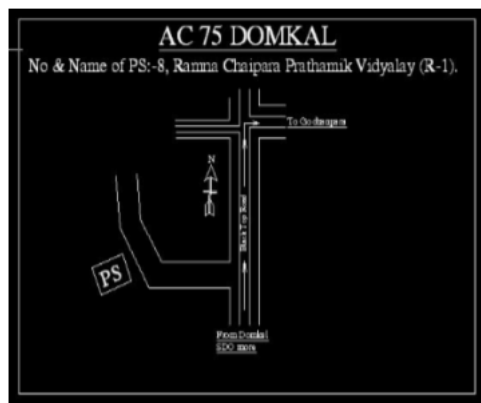

নির্বাচক নিবন্ধন আধিকারিকের স্বাক্ষর

Nazri Naksha

Google Map View

Polling Station Building Front View

Polling Station Front View

Cad View

Key MAP View

1 নাম : রমেশা বিবি স্বামীর নাম: আরেজুল মন্ডল বাড়ির নং : n0046 বয়স : 45 লিঙ্গ : মহিলা	ZQN2149748 ফটো উপলব্ধ	2 নাম : আরেজুল মন্ডল পিতার নাম: আব্বাক্কার মন্ডল বাড়ির নং : n0046 বয়স : 53 লিঙ্গ : পুরুষ	ZQN2210599 ফটো উপলব্ধ	3 নাম : আশিয়া বেওয়া স্বামীর নাম: আব্বাক্কার মন্ডল বাড়ির নং : n0046 বয়স : 71 লিঙ্গ : মহিলা	ZQN2210193 ফটো উপলব্ধ
4 নাম : রাহাতন খাতুন স্বামীর নাম: খাইরুল বেওয়া মন্ডল বাড়ির নং : n0022 বয়স : 61 লিঙ্গ : মহিলা	WB/09/060/192068 ফটো উপলব্ধ	5 নাম : আরোস আলী পিতার নাম: ওলিউল মন্ডল বাড়ির নং : n0021 বয়স : 45 লিঙ্গ : পুরুষ	WB/09/060/192064 ফটো উপলব্ধ	6 নাম : সাহেনুর পিতার নাম: ওইলুল মন্ডল বাড়ির নং : n0021 বয়স : 51 লিঙ্গ : পুরুষ	WB/09/060/192063 ফটো উপলব্ধ
7 নাম : পারুল্লা বিবি স্বামীর নাম: ওইলুল মন্ডল বাড়ির নং : n0021 বয়স : 65 লিঙ্গ : মহিলা	WB/09/060/192062 ফটো উপলব্ধ	8 নাম : রাইডি আলম পিতার নাম: লুৎফর রহমান বাড়ির নং : n0006 বয়স : 31 লিঙ্গ : পুরুষ	ZQN1452689 ফটো উপলব্ধ	9 নাম : জাকিবুর রহমান পিতার নাম: লুৎফর রহমান বাড়ির নং : n0006 বয়স : 36 লিঙ্গ : পুরুষ	ZQN0038000 ফটো উপলব্ধ
10 নাম : রাকিবুল রহমান পিতার নাম: লুৎফর রহমান বাড়ির নং : n0006 বয়স : 37 লিঙ্গ : পুরুষ	MWR2573350 ফটো উপলব্ধ	11 নাম : মোঃ লুৎফর রহমান পিতার নাম: নৈইমুদ্দিন মন্ডল বাড়ির নং : n0006 বয়স : 74 লিঙ্গ : পুরুষ	WB/09/060/192032 ফটো উপলব্ধ	12 নাম : মামুদ হাসান মন্ডল পিতার নাম: মুরসালীম মন্ডল বাড়ির নং : n0015 বয়স : 35 লিঙ্গ : পুরুষ	ZQN1268499 ফটো উপলব্ধ
13 নাম : তাসলিমা বিবি স্বামীর নাম: মাইনুল মন্ডল বাড়ির নং : n0040 বয়স : 36 লিঙ্গ : মহিলা	ZQN1268598 ফটো উপলব্ধ	14 নাম : রাকিবুল ইসলাম পিতার নাম: সিরাজুল ইসলাম বাড়ির নং : n0036 বয়স : 29 লিঙ্গ : পুরুষ	ZQN1712892 ফটো উপলব্ধ	15 নাম : সাজিদুর রহমান পিতার নাম: সিরাজুল মন্ডল বাড়ির নং : n0036 বয়স : 35 লিঙ্গ : পুরুষ	ZQN1268572 ফটো উপলব্ধ
16 নাম : রুপালী খাতুন বিবি স্বামীর নাম: রবিউল মন্ডল বাড়ির নং : n0036 বয়স : 36 লিঙ্গ : মহিলা	ZQN1452572 ফটো উপলব্ধ	17 নাম : রবিউল মন্ডল পিতার নাম: সিরাজুল মন্ডল বাড়ির নং : n0036 বয়স : 51 লিঙ্গ : পুরুষ	WB/09/060/192115 ফটো উপলব্ধ	18 নাম : লাইলা বিবি স্বামীর নাম: সিরাজুল মন্ডল বাড়ির নং : n0036 বয়স : 69 লিঙ্গ : মহিলা	WB/09/060/192114 ফটো উপলব্ধ
19 নাম : রাইহান আমিন পিতার নাম: আনারুল মন্ডল বাড়ির নং : n0089 বয়স : 37 লিঙ্গ : পুরুষ	ZQN1268820 ফটো উপলব্ধ	20 নাম : আরোশ আমিন পিতার নাম: আনারুল মন্ডল বাড়ির নং : n0089 বয়স : 37 লিঙ্গ : পুরুষ	ZQN1268812 ফটো উপলব্ধ	21 নাম : সেতারা খাতুন বিবি স্বামীর নাম: আসরাফ আলি মন্ডল বাড়ির নং : n0089 বয়স : 37 লিঙ্গ : মহিলা	ZQN0032805 ফটো উপলব্ধ
22 নাম : সেলিনা খাতুন বিবি স্বামীর নাম: আবুল কালাম মন্ডল বাড়ির নং : n0089 বয়স : 39 লিঙ্গ : মহিলা	MWR2573475 ফটো উপলব্ধ	23 নাম : আসানুদ্দিন পিতার নাম: জমির মন্ডল বাড়ির নং : n0089 বয়স : 50 লিঙ্গ : পুরুষ	MWR2052223 ফটো উপলব্ধ	24 নাম : নেজুয়ারা বিবি স্বামীর নাম: দুলাল মন্ডল বাড়ির নং : n0089 বয়স : 51 লিঙ্গ : মহিলা	WB/09/060/192807 ফটো উপলব্ধ
25 নাম : গোলাম মোস্তাফা মন্ডল পিতার নাম: দবিরুদ্দিন মন্ডল বাড়ির নং : n0089 বয়স : 59 লিঙ্গ : পুরুষ	WB/09/060/192190 ফটো উপলব্ধ	26 নাম : আনারুল মন্ডল পিতার নাম: দবিরুদ্দিন মন্ডল বাড়ির নং : n0089 বয়স : 63 লিঙ্গ : পুরুষ	WB/09/060/192188 ফটো উপলব্ধ	27 নাম : মুনসুর আলী পিতার নাম: জমিরুদ্দিন মন্ডল বাড়ির নং : n0089 বয়স : 37 লিঙ্গ : পুরুষ	MWR2658714 ফটো উপলব্ধ
28 নাম : মার্জিয়া বিবি স্বামীর নাম: জমিরুদ্দিন মন্ডল বাড়ির নং : n0089 বয়স : 71 লিঙ্গ : মহিলা	WB/09/060/192309 ফটো উপলব্ধ	29 নাম : আশরাফ আলী মন্ডল পিতার নাম: জমিরুদ্দিন মন্ডল বাড়ির নং : n0089 বয়স : 46 লিঙ্গ : পুরুষ	MWR2573327 ফটো উপলব্ধ	30 নাম : আঃ কালাম মন্ডল পিতার নাম: কাইমুদ্দিন মন্ডল বাড়ির নং : n0089 বয়স : 68 লিঙ্গ : পুরুষ	ZQN2275014 ফটো উপলব্ধ