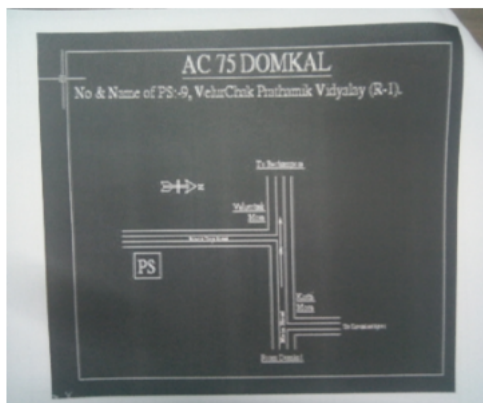

নির্বাচক নিবন্ধন আধিকারিকের স্বাক্ষর

Nazri Naksha

Google Map View

Polling Station Building Front View

Polling Station Front View

Cad View

Key MAP View

1 নাম : রমেশা বিবি স্বামীর নাম: আরেজুল মন্ডল বাড়ির নং : n0046 বয়স : 45 লিঙ্গ : মহিলা	ZQN2149748 ফটো উপলব্ধ	2 নাম : আরেজুল মন্ডল পিতার নাম: আব্বাক্কার মন্ডল বাড়ির নং : n0046 বয়স : 53 লিঙ্গ : পুরুষ	ZQN2210599 ফটো উপলব্ধ	3 নাম : আশিয়া বেওয়া স্বামীর নাম: আব্বাক্কার মন্ডল বাড়ির নং : n0046 বয়স : 71 লিঙ্গ : মহিলা	ZQN2210193 ফটো উপলব্ধ
4 নাম : রাহাতন খাতুন স্বামীর নাম: খাইরুল বেওয়া মন্ডল বাড়ির নং : n0022 বয়স : 61 লিঙ্গ : মহিলা	WB/09/060/192068 ফটো উপলব্ধ	5 নাম : আরোস আলী পিতার নাম: ওলিউল মন্ডল বাড়ির নং : n0021 বয়স : 45 লিঙ্গ : পুরুষ	WB/09/060/192064 ফটো উপলব্ধ	6 নাম : সাহেনুর পিতার নাম: ওইলুল মন্ডল বাড়ির নং : n0021 বয়স : 51 লিঙ্গ : পুরুষ	WB/09/060/192063 ফটো উপলব্ধ
7 নাম : পারুল্লা বিবি স্বামীর নাম: ওইলুল মন্ডল বাড়ির নং : n0021 বয়স : 65 লিঙ্গ : মহিলা	WB/09/060/192062 ফটো উপলব্ধ	8 নাম : রাইডি আলম পিতার নাম: লুৎফর রহমান বাড়ির নং : n0006 বয়স : 31 লিঙ্গ : পুরুষ	ZQN1452689 ফটো উপলব্ধ	9 নাম : জাকিবুর রহমান পিতার নাম: লুৎফর রহমান বাড়ির নং : n0006 বয়স : 36 লিঙ্গ : পুরুষ	ZQN0038000 ফটো উপলব্ধ
10 নাম : রাকিবুল রহমান পিতার নাম: লুৎফর রহমান বাড়ির নং : n0006 বয়স : 37 লিঙ্গ : পুরুষ	MWR2573350 ফটো উপলব্ধ	11 নাম : মোঃ লুৎফর রহমান পিতার নাম: নৈইমুদ্দিন মন্ডল বাড়ির নং : n0006 বয়স : 74 লিঙ্গ : পুরুষ	WB/09/060/192032 ফটো উপলব্ধ	12 নাম : মামুদ হাসান মন্ডল পিতার নাম: মুরসালীম মন্ডল বাড়ির নং : n0015 বয়স : 35 লিঙ্গ : পুরুষ	ZQN1268499 ফটো উপলব্ধ
13 নাম : তাসলিমা বিবি স্বামীর নাম: মাইনুল মন্ডল বাড়ির নং : n0040 বয়স : 36 লিঙ্গ : মহিলা	ZQN1268598 ফটো উপলব্ধ	14 নাম : রাকিবুল ইসলাম পিতার নাম: সিরাজুল ইসলাম বাড়ির নং : n0036 বয়স : 29 লিঙ্গ : পুরুষ	ZQN1712892 ফটো উপলব্ধ	15 নাম : সাজিদুর রহমান পিতার নাম: সিরাজুল মন্ডল বাড়ির নং : n0036 বয়স : 35 লিঙ্গ : পুরুষ	ZQN1268572 ফটো উপলব্ধ
16 নাম : রুপালী খাতুন বিবি স্বামীর নাম: রবিউল মন্ডল বাড়ির নং : n0036 বয়স : 36 লিঙ্গ : মহিলা	ZQN1452572 ফটো উপলব্ধ	17 নাম : রবিউল মন্ডল পিতার নাম: সিরাজুল মন্ডল বাড়ির নং : n0036 বয়স : 51 লিঙ্গ : পুরুষ	WB/09/060/192115 ফটো উপলব্ধ	18 নাম : লাইলা বিবি স্বামীর নাম: সিরাজুল মন্ডল বাড়ির নং : n0036 বয়স : 69 লিঙ্গ : মহিলা	WB/09/060/192114 ফটো উপলব্ধ
19 নাম : রাইহান আমিন পিতার নাম: আনারুল মন্ডল বাড়ির নং : n0089 বয়স : 37 লিঙ্গ : পুরুষ	ZQN1268820 ফটো উপলব্ধ	20 নাম : আরোশ আমিন পিতার নাম: আনারুল মন্ডল বাড়ির নং : n0089 বয়স : 37 লিঙ্গ : পুরুষ	ZQN1268812 ফটো উপলব্ধ	21 নাম : সেতারা খাতুন বিবি স্বামীর নাম: আসরাফ আলি মন্ডল বাড়ির নং : n0089 বয়স : 37 লিঙ্গ : মহিলা	ZQN0032805 ফটো উপলব্ধ
22 নাম : সেলিনা খাতুন বিবি স্বামীর নাম: আবুল কালাম মন্ডল বাড়ির নং : n0089 বয়স : 39 লিঙ্গ : মহিলা	MWR2573475 ফটো উপলব্ধ	23 নাম : আসানুদ্দিন পিতার নাম: জমির মন্ডল বাড়ির নং : n0089 বয়স : 50 লিঙ্গ : পুরুষ	MWR2052223 ফটো উপলব্ধ	24 নাম : নেজুয়ারা বিবি স্বামীর নাম: দুলাল মন্ডল বাড়ির নং : n0089 বয়স : 51 লিঙ্গ : মহিলা	WB/09/060/192807 ফটো উপলব্ধ
25 নাম : গোলাম মোস্তাফা মন্ডল পিতার নাম: দবিরুদ্দিন মন্ডল বাড়ির নং : n0089 বয়স : 59 লিঙ্গ : পুরুষ	WB/09/060/192190 ফটো উপলব্ধ	26 নাম : আনারুল মন্ডল পিতার নাম: দবিরুদ্দিন মন্ডল বাড়ির নং : n0089 বয়স : 63 লিঙ্গ : পুরুষ	WB/09/060/192188 ফটো উপলব্ধ	27 নাম : মুনসুর আলী পিতার নাম: জমিরুদ্দিন মন্ডল বাড়ির নং : n0089 বয়স : 37 লিঙ্গ : পুরুষ	MWR2658714 ফটো উপলব্ধ
28 নাম : মার্জিয়া বিবি স্বামীর নাম: জমিরুদ্দিন মন্ডল বাড়ির নং : n0089 বয়স : 71 লিঙ্গ : মহিলা	WB/09/060/192309 ফটো উপলব্ধ	29 নাম : আশরাফ আলী মন্ডল পিতার নাম: জমিরুদ্দিন মন্ডল বাড়ির নং : n0089 বয়স : 46 লিঙ্গ : পুরুষ	MWR2573327 ফটো উপলব্ধ	30 নাম : আঃ কালাম মন্ডল পিতার নাম: কাইমুদ্দিন মন্ডল বাড়ির নং : n0089 বয়স : 68 লিঙ্গ : পুরুষ	ZQN2275014 ফটো উপলব্ধ