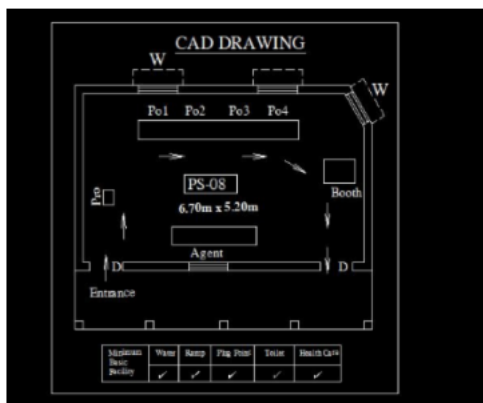

নির্বাচক নিবন্ধন আধিকারিকের স্বাক্ষর

Nazri Naksha

Google Map View

Polling Station Building Front View

Polling Station Front View

Cad View

Key MAP View

1 নাম : রমেশা বিবি স্বামীর নাম: আরেজুল মন্ডল বাড়ির নং : n0046 বয়স : 45 লিঙ্গ : মহিলা	ZQN2149748 ফটো উপলব্ধ	2 নাম : আরেজুল মন্ডল পিতার নাম: আব্বাক্কার মন্ডল বাড়ির নং : n0046 বয়স : 53 লিঙ্গ : পুরুষ	ZQN2210599 ফটো উপলব্ধ	3 নাম : আশিয়া বেওয়া স্বামীর নাম: আব্বাক্কার মন্ডল বাড়ির নং : n0046 বয়স : 71 লিঙ্গ : মহিলা	ZQN2210193 ফটো উপলব্ধ
4 নাম : রাহাতন খাতুন স্বামীর নাম: খাইরুল বেওয়া মন্ডল বাড়ির নং : n0022 বয়স : 61 লিঙ্গ : মহিলা	WB/09/060/192068 ফটো উপলব্ধ	5 নাম : আরোস আলী পিতার নাম: ওলিউল মন্ডল বাড়ির নং : n0021 বয়স : 45 লিঙ্গ : পুরুষ	WB/09/060/192064 ফটো উপলব্ধ	6 নাম : সাহেনুর পিতার নাম: ওইলুল মন্ডল বাড়ির নং : n0021 বয়স : 51 লিঙ্গ : পুরুষ	WB/09/060/192063 ফটো উপলব্ধ
7 নাম : পারুল্লা বিবি স্বামীর নাম: ওইলুল মন্ডল বাড়ির নং : n0021 বয়স : 65 লিঙ্গ : মহিলা	WB/09/060/192062 ফটো উপলব্ধ	8 নাম : রাইডি আলম পিতার নাম: লুৎফর রহমান বাড়ির নং : n0006 বয়স : 31 লিঙ্গ : পুরুষ	ZQN1452689 ফটো উপলব্ধ	9 নাম : জাকিবুর রহমান পিতার নাম: লুৎফর রহমান বাড়ির নং : n0006 বয়স : 36 লিঙ্গ : পুরুষ	ZQN0038000 ফটো উপলব্ধ
10 নাম : রাকিবুল রহমান পিতার নাম: লুৎফর রহমান বাড়ির নং : n0006 বয়স : 37 লিঙ্গ : পুরুষ	MWR2573350 ফটো উপলব্ধ	11 নাম : মোঃ লুৎফর রহমান পিতার নাম: নৈইমুদ্দিন মন্ডল বাড়ির নং : n0006 বয়স : 74 লিঙ্গ : পুরুষ	WB/09/060/192032 ফটো উপলব্ধ	12 নাম : মামুদ হাসান মন্ডল পিতার নাম: মুরসালীম মন্ডল বাড়ির নং : n0015 বয়স : 35 লিঙ্গ : পুরুষ	ZQN1268499 ফটো উপলব্ধ
13 নাম : তাসলিমা বিবি স্বামীর নাম: মাইনুল মন্ডল বাড়ির নং : n0040 বয়স : 36 লিঙ্গ : মহিলা	ZQN1268598 ফটো উপলব্ধ	14 নাম : রাকিবুল ইসলাম পিতার নাম: সিরাজুল ইসলাম বাড়ির নং : n0036 বয়স : 29 লিঙ্গ : পুরুষ	ZQN1712892 ফটো উপলব্ধ	15 নাম : সাজিদুর রহমান পিতার নাম: সিরাজুল মন্ডল বাড়ির নং : n0036 বয়স : 35 লিঙ্গ : পুরুষ	ZQN1268572 ফটো উপলব্ধ
16 নাম : রুপালী খাতুন বিবি স্বামীর নাম: রবিউল মন্ডল বাড়ির নং : n0036 বয়স : 36 লিঙ্গ : মহিলা	ZQN1452572 ফটো উপলব্ধ	17 নাম : রবিউল মন্ডল পিতার নাম: সিরাজুল মন্ডল বাড়ির নং : n0036 বয়স : 51 লিঙ্গ : পুরুষ	WB/09/060/192115 ফটো উপলব্ধ	18 নাম : লাইলা বিবি স্বামীর নাম: সিরাজুল মন্ডল বাড়ির নং : n0036 বয়স : 69 লিঙ্গ : মহিলা	WB/09/060/192114 ফটো উপলব্ধ
19 নাম : রাইহান আমিন পিতার নাম: আনারুল মন্ডল বাড়ির নং : n0089 বয়স : 37 লিঙ্গ : পুরুষ	ZQN1268820 ফটো উপলব্ধ	20 নাম : আরোশ আমিন পিতার নাম: আনারুল মন্ডল বাড়ির নং : n0089 বয়স : 37 লিঙ্গ : পুরুষ	ZQN1268812 ফটো উপলব্ধ	21 নাম : সেতারা খাতুন বিবি স্বামীর নাম: আসরাফ আলি মন্ডল বাড়ির নং : n0089 বয়স : 37 লিঙ্গ : মহিলা	ZQN0032805 ফটো উপলব্ধ
22 নাম : সেলিনা খাতুন বিবি স্বামীর নাম: আবুল কালাম মন্ডল বাড়ির নং : n0089 বয়স : 39 লিঙ্গ : মহিলা	MWR2573475 ফটো উপলব্ধ	23 নাম : আসানুদ্দিন পিতার নাম: জমির মন্ডল বাড়ির নং : n0089 বয়স : 50 লিঙ্গ : পুরুষ	MWR2052223 ফটো উপলব্ধ	24 নাম : নেজুয়ারা বিবি স্বামীর নাম: দুলাল মন্ডল বাড়ির নং : n0089 বয়স : 51 লিঙ্গ : মহিলা	WB/09/060/192807 ফটো উপলব্ধ
25 নাম : গোলাম মোস্তাফা মন্ডল পিতার নাম: দবিরুদ্দিন মন্ডল বাড়ির নং : n0089 বয়স : 59 লিঙ্গ : পুরুষ	WB/09/060/192190 ফটো উপলব্ধ	26 নাম : আনারুল মন্ডল পিতার নাম: দবিরুদ্দিন মন্ডল বাড়ির নং : n0089 বয়স : 63 লিঙ্গ : পুরুষ	WB/09/060/192188 ফটো উপলব্ধ	27 নাম : মুনসুর আলী পিতার নাম: জমিরুদ্দিন মন্ডল বাড়ির নং : n0089 বয়স : 37 লিঙ্গ : পুরুষ	MWR2658714 ফটো উপলব্ধ
28 নাম : মার্জিয়া বিবি স্বামীর নাম: জমিরুদ্দিন মন্ডল বাড়ির নং : n0089 বয়স : 71 লিঙ্গ : মহিলা	WB/09/060/192309 ফটো উপলব্ধ	29 নাম : আশরাফ আলী মন্ডল পিতার নাম: জমিরুদ্দিন মন্ডল বাড়ির নং : n0089 বয়স : 46 লিঙ্গ : পুরুষ	MWR2573327 ফটো উপলব্ধ	30 নাম : আঃ কালাম মন্ডল পিতার নাম: কাইমুদ্দিন মন্ডল বাড়ির নং : n0089 বয়স : 68 লিঙ্গ : পুরুষ	ZQN2275014 ফটো উপলব্ধ