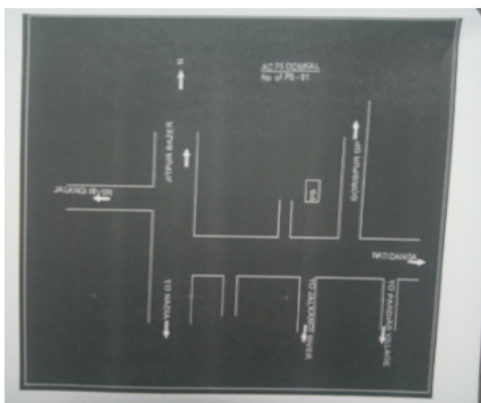

নির্বাচক নিবন্ধন আধিকারিকের স্বাক্ষর

Nazri Naksha

Google Map View

Polling Station Building Front View

Polling Station Front View

Cad View

Key MAP View

বিধানসভা নির্বাচনক্ষেত্রের নং, নাম : 75-ডোমকল
ভাগ নং, নাম : 1-পাড়া মহল্লা-পশ্চিম পারদিয়াড়,