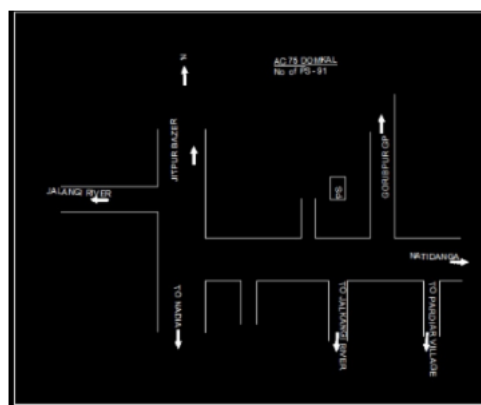

নির্বাচক নিবন্ধন আধিকারিকের স্বাক্ষর

Nazri Naksha

Google Map View

Polling Station Building Front View

Polling Station Front View

Cad View

Key MAP View

বিধানসভা নির্বাচনক্ষেত্রের নং, নাম : 75-ডোমকল
ভাগ নং, নাম : 1-পাড়া মহল্লা-পশ্চিম পারদিয়াড়,