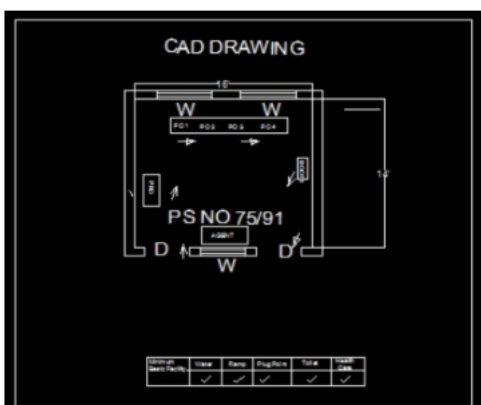

নির্বাচক নিবন্ধন আধিকারিকের স্বাক্ষর

Nazri Naksha

Google Map View

Polling Station Building Front View

Polling Station Front View

Cad View

Key MAP View

বিধানসভা নির্বাচনক্ষেত্রের নং, নাম : 75-ডোমকল
ভাগ নং, নাম : 1-পাড়া মহল্লা-পশ্চিম পারদিয়াড়,