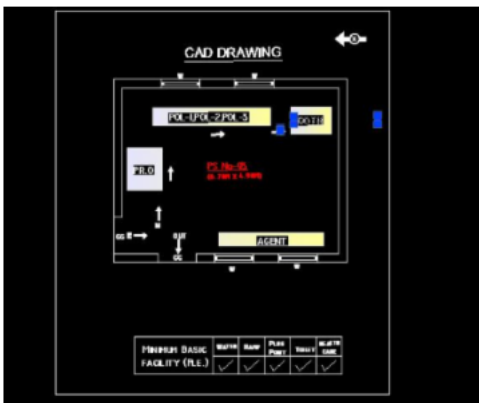

নির্বাচক নিবন্ধন আধিকারিকের স্বাক্ষর

Nazri Naksha

Google Map View

Polling Station Building Front View

Polling Station Front View

Cad View

Key MAP View

বিধানসভা নির্বাচনক্ষেত্রের নং, নাম : 75-ডোমকল  
ভাগ নং, নাম : 1-পাড়া-উত্তরপাড়া,