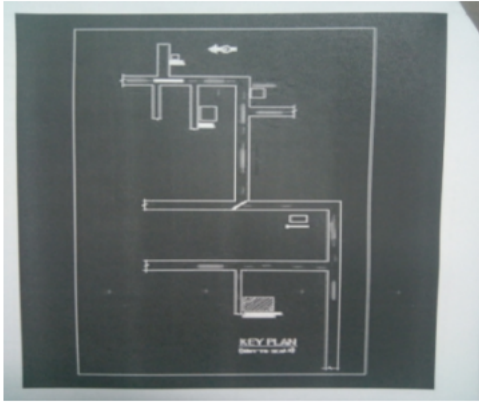

নির্বাচক নিবন্ধন আধিকারিকের স্বাক্ষর

Nazri Naksha

Google Map View

Polling Station Building Front View

Polling Station Front View

Cad View

Key MAP View

1 নাম : মনোয়ারা খাতুন স্বামীর নাম: বাহাসতুল্লা সেখ বাড়ির নং : n0183 বয়স : 66 লিঙ্গ : মহিলা	WB/09/060/606532	2 নাম : মর্জিনা খাতুন (বিবি) স্বামীর নাম: মনিরুল ইসলাম বাড়ির নং : n0061 বয়স : 31 লিঙ্গ : মহিলা	ZQN1731736	3 নাম : মনিরুল ইসলাম পিতার নাম: নাসরুল ইসলাম বাড়ির নং : n0061 বয়স : 36 লিঙ্গ : পুরুষ	ZQN1131424
4 নাম : কহিনুর বিবি স্বামীর নাম: মন্ডল নাসারুল হক বাড়ির নং : n0061 বয়স : 61 লিঙ্গ : মহিলা	WB/09/060/606639	5 নাম : সিমা বিবি স্বামীর নাম: সামরুল ইসলাম বাড়ির নং : n0061 বয়স : 30 লিঙ্গ : মহিলা	ZQN1731694	6 নাম : সামরুল ইসলাম পিতার নাম: নাসরুল হক মণ্ডল বাড়ির নং : n0061 বয়স : 36 লিঙ্গ : পুরুষ	ZQN1307180
7 নাম : আর্গিকা খাতুন বিবি স্বামীর নাম: মানিক মণ্ডল বাড়ির নং : n0036 বয়স : 39 লিঙ্গ : মহিলা	MWR2618684	8 নাম : মানিক মণ্ডল পিতার নাম: ইমান আলি মণ্ডল বাড়ির নং : n0036 বয়স : 45 লিঙ্গ : পুরুষ	MWR1664242	9 নাম : রেহেনা বিবি স্বামীর নাম: মহাসেন আলী মণ্ডল বাড়ির নং : n0036 বয়স : 45 লিঙ্গ : মহিলা	MWR1664366
10 নাম : মহাসেন আলী মন্ডল পিতার নাম: ইমান আলী মন্ডল বাড়ির নং : n0036 বয়স : 52 লিঙ্গ : পুরুষ	WB/09/060/606534	11 নাম : কনিকা বেওয়া স্বামীর নাম: তফেলুদ্দিন বাড়ির নং : n0036 বয়স : 53 লিঙ্গ : মহিলা	WB/09/060/606536	12 নাম : মিনুকা বিবি স্বামীর নাম: আমজাদহোসেন বাড়ির নং : n0054 বয়স : 45 লিঙ্গ : মহিলা	MWR2169894
13 নাম : আমজাদ আলী মন্ডল পিতার নাম: আবদুস সাত্তার মন্ডল বাড়ির নং : n0054 বয়স : 53 লিঙ্গ : পুরুষ	WB/09/060/606596	14 নাম : মারজিয়া বেওয়া স্বামীর নাম: আবদুস সাত্তার মন্ডল বাড়ির নং : n0054 বয়স : 71 লিঙ্গ : মহিলা	WB/09/060/606595	15 নাম : নুরেছা বিবি স্বামীর নাম: রাফিজউদ্দিন মণ্ডল বাড়ির নং : n0024 বয়স : 54 লিঙ্গ : মহিলা	ZQN2819068
16 নাম : রাফিজউদ্দিন মন্ডল পিতার নাম: সাহিদুল ইসলাম বাড়ির নং : n0024 বয়স : 52 লিঙ্গ : পুরুষ	ZQN2280626	17 নাম : রাফিজউদ্দিন মন্ডল পিতার নাম: সাহিদুল ইসলাম মন্ডল বাড়ির নং : n0024 বয়স : 57 লিঙ্গ : পুরুষ	ZQN2819050	18 নাম : মকিদুল ইসলাম পিতার নাম: আক্বাস আলী বাড়ির নং : n0050 বয়স : 32 লিঙ্গ : পুরুষ	ZQN1382068
19 নাম : মুনজুরা বিবি স্বামীর নাম: সাহাবুল হক বাড়ির নং : n0050 বয়স : 33 লিঙ্গ : মহিলা	ZQN1616622	20 নাম : আব্দুল আলিম পিতার নাম: আক্বাসউদ্দিন বাড়ির নং : n0050 বয়স : 36 লিঙ্গ : পুরুষ	MWR2703999	21 নাম : টোকিয়া খাতুন (বিবি) স্বামীর নাম: আব্দুল আলিম বাড়ির নং : n0050 বয়স : 38 লিঙ্গ : মহিলা	ZQN1131465
22 নাম : সাবিনা বিবি স্বামীর নাম: মহাবুল হক বাড়ির নং : n0050 বয়স : 43 লিঙ্গ : মহিলা	MWR2393460	23 নাম : মহাবুল হক মন্ডল পিতার নাম: আবেদআলী মন্ডল বাড়ির নং : n0050 বয়স : 49 লিঙ্গ : পুরুষ	WB/09/060/606579	24 নাম : তরজিনা বিবি মন্ডল স্বামীর নাম: আক্বাসউদ্দিন মন্ডল বাড়ির নং : n0050 বয়স : 56 লিঙ্গ : মহিলা	WB/09/060/606578
25 নাম : আক্বাসউদ্দিন মন্ডল পিতার নাম: আবেদআলী মন্ডল বাড়ির নং : n0050 বয়স : 61 লিঙ্গ : পুরুষ	WB/09/060/606577	26 নাম : আশাতন বেওয়া স্বামীর নাম: আবেদ আলী মণ্ডল বাড়ির নং : n0050 বয়স : 81 লিঙ্গ : মহিলা	WB/09/060/606576	27 নাম : শেফালী বেওয়া স্বামীর নাম: সেখ আবছর আলী বাড়ির নং : n0043 বয়স : 66 লিঙ্গ : মহিলা	WB/09/060/606711
28 নাম : জুলেখা বিবি স্বামীর নাম: রাহেদুল ইসলাম বাড়ির নং : n0009 বয়স : 47 লিঙ্গ : মহিলা	MWR1664044	29 নাম : বিজালী বিবি স্বামীর নাম: নাসিরুল ইসলাম বাড়ির নং : n0009 বয়স : 48 লিঙ্গ : মহিলা	MWR1664036	30 নাম : রাহেদুল ইসলাম মন্ডল পিতার নাম: করিমবকস মন্ডল বাড়ির নং : n0009 বয়স : 52 লিঙ্গ : পুরুষ	ZQN2229953