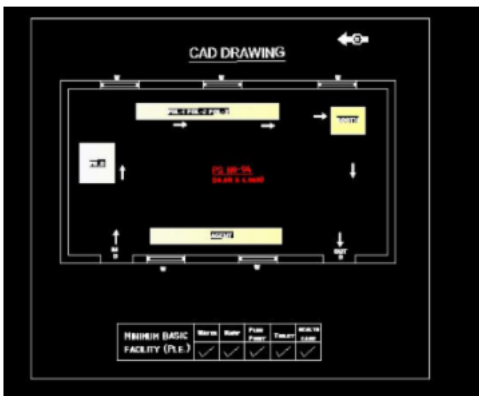

নির্বাচক নিবন্ধন আধিকারিকের স্বাক্ষর

Nazri Naksha

Google Map View

Polling Station Building Front View

Polling Station Front View

Cad View

Key MAP View

1 নাম : মনোয়ারা খাতুন স্বামীর নাম: বাহাসতুল্লা সেখ বাড়ির নং : n0183 বয়স : 66 লিঙ্গ : মহিলা	WB/09/060/606532	2 নাম : মর্জিনা খাতুন (বিবি) স্বামীর নাম: মনিরুল ইসলাম বাড়ির নং : n0061 বয়স : 31 লিঙ্গ : মহিলা	ZQN1731736	3 নাম : মনিরুল ইসলাম পিতার নাম: নাসরুল ইসলাম বাড়ির নং : n0061 বয়স : 36 লিঙ্গ : পুরুষ	ZQN1131424
4 নাম : কহিনুর বিবি স্বামীর নাম: মন্ডল নাসারুল হক বাড়ির নং : n0061 বয়স : 61 লিঙ্গ : মহিলা	WB/09/060/606639	5 নাম : সিমা বিবি স্বামীর নাম: সামরুল ইসলাম বাড়ির নং : n0061 বয়স : 30 লিঙ্গ : মহিলা	ZQN1731694	6 নাম : সামরুল ইসলাম পিতার নাম: নাসরুল হক মণ্ডল বাড়ির নং : n0061 বয়স : 36 লিঙ্গ : পুরুষ	ZQN1307180
7 নাম : আর্গিকা খাতুন বিবি স্বামীর নাম: মানিক মণ্ডল বাড়ির নং : n0036 বয়স : 39 লিঙ্গ : মহিলা	MWR2618684	8 নাম : মানিক মণ্ডল পিতার নাম: ইমান আলি মণ্ডল বাড়ির নং : n0036 বয়স : 45 লিঙ্গ : পুরুষ	MWR1664242	9 নাম : রেহেনা বিবি স্বামীর নাম: মহাসেন আলী মণ্ডল বাড়ির নং : n0036 বয়স : 45 লিঙ্গ : মহিলা	MWR1664366
10 নাম : মহাসেন আলী মন্ডল পিতার নাম: ইমান আলী মন্ডল বাড়ির নং : n0036 বয়স : 52 লিঙ্গ : পুরুষ	WB/09/060/606534	11 নাম : কনিকা বেওয়া স্বামীর নাম: তফেলুদ্দিন বাড়ির নং : n0036 বয়স : 53 লিঙ্গ : মহিলা	WB/09/060/606536	12 নাম : মিনুকা বিবি স্বামীর নাম: আমজাদহোসেন বাড়ির নং : n0054 বয়স : 45 লিঙ্গ : মহিলা	MWR2169894
13 নাম : আমজাদ আলী মন্ডল পিতার নাম: আবদুস সাত্তার মন্ডল বাড়ির নং : n0054 বয়স : 53 লিঙ্গ : পুরুষ	WB/09/060/606596	14 নাম : মারজিয়া বেওয়া স্বামীর নাম: আবদুস সাত্তার মন্ডল বাড়ির নং : n0054 বয়স : 71 লিঙ্গ : মহিলা	WB/09/060/606595	15 নাম : নুরেছা বিবি স্বামীর নাম: রাফিজউদ্দিন মণ্ডল বাড়ির নং : n0024 বয়স : 54 লিঙ্গ : মহিলা	ZQN2819068
16 নাম : রাফিজউদ্দিন মন্ডল পিতার নাম: সাহিদুল ইসলাম বাড়ির নং : n0024 বয়স : 52 লিঙ্গ : পুরুষ	ZQN2280626	17 নাম : রাফিজউদ্দিন মন্ডল পিতার নাম: সাহিদুল ইসলাম মন্ডল বাড়ির নং : n0024 বয়স : 57 লিঙ্গ : পুরুষ	ZQN2819050	18 নাম : মকিদুল ইসলাম পিতার নাম: আক্বাস আলী বাড়ির নং : n0050 বয়স : 32 লিঙ্গ : পুরুষ	ZQN1382068
19 নাম : মুনজুরা বিবি স্বামীর নাম: সাহাবুল হক বাড়ির নং : n0050 বয়স : 33 লিঙ্গ : মহিলা	ZQN1616622	20 নাম : আব্দুল আলিম পিতার নাম: আক্বাসউদ্দিন বাড়ির নং : n0050 বয়স : 36 লিঙ্গ : পুরুষ	MWR2703999	21 নাম : টোকিয়া খাতুন (বিবি) স্বামীর নাম: আব্দুল আলিম বাড়ির নং : n0050 বয়স : 38 লিঙ্গ : মহিলা	ZQN1131465
22 নাম : সাবিনা বিবি স্বামীর নাম: মহাবুল হক বাড়ির নং : n0050 বয়স : 43 লিঙ্গ : মহিলা	MWR2393460	23 নাম : মহাবুল হক মন্ডল পিতার নাম: আবেদআলী মন্ডল বাড়ির নং : n0050 বয়স : 49 লিঙ্গ : পুরুষ	WB/09/060/606579	24 নাম : তরজিনা বিবি মন্ডল স্বামীর নাম: আক্বাসউদ্দিন মন্ডল বাড়ির নং : n0050 বয়স : 56 লিঙ্গ : মহিলা	WB/09/060/606578
25 নাম : আক্বাসউদ্দিন মন্ডল পিতার নাম: আবেদআলী মন্ডল বাড়ির নং : n0050 বয়স : 61 লিঙ্গ : পুরুষ	WB/09/060/606577	26 নাম : আশাতন বেওয়া স্বামীর নাম: আবেদ আলী মণ্ডল বাড়ির নং : n0050 বয়স : 81 লিঙ্গ : মহিলা	WB/09/060/606576	27 নাম : শেফালী বেওয়া স্বামীর নাম: সেখ আবছর আলী বাড়ির নং : n0043 বয়স : 66 লিঙ্গ : মহিলা	WB/09/060/606711
28 নাম : জুলেখা বিবি স্বামীর নাম: রাহেদুল ইসলাম বাড়ির নং : n0009 বয়স : 47 লিঙ্গ : মহিলা	MWR1664044	29 নাম : বিজালী বিবি স্বামীর নাম: নাসিরুল ইসলাম বাড়ির নং : n0009 বয়স : 48 লিঙ্গ : মহিলা	MWR1664036	30 নাম : রাহেদুল ইসলাম মন্ডল পিতার নাম: করিমবকস মন্ডল বাড়ির নং : n0009 বয়স : 52 লিঙ্গ : পুরুষ	ZQN2229953