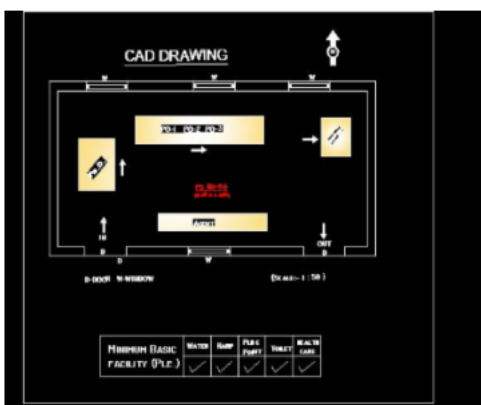

নির্বাচক নিবন্ধন আধিকারিকের স্বাক্ষর

Nazri Naksha

Google Map View

Polling Station Building Front View

Polling Station Front View

Cad View

Key MAP View

বিধানসভা নির্বাচনক্ষেত্রের নং, নাম : 75-ডোমকল
ভাগ নং, নাম : 1-পাড়া-ডোবাপাড়া দক্ষিন,