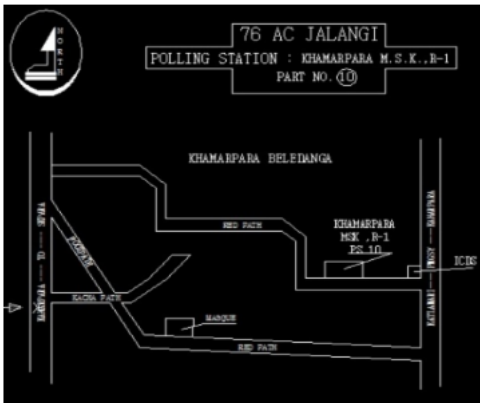

নির্বাচক নিবন্ধন আধিকারিকের স্বাক্ষর

Nazri Naksha

Google Map View

Polling Station Building Front View

Polling Station Front View

Cad View

Key MAP View

1 নাম : মাইনুল হক মায়ের নাম: বাটু সেখ বাড়ির নং : n0045 বয়স : 43 লিঙ্গ : পুরুষ	LPG2204840 ফটো উপলব্ধ	2 নাম : নাজমা বেওয়া স্বামীর নাম: সেখ বাটু বাড়ির নং : n0045 বয়স : 84 লিঙ্গ : মহিলা	WB/09/059/546172 ফটো উপলব্ধ	3 নাম : মাইনুল ইসলাম সেখ মায়ের নাম: সাজেদা বেওয়া সেখ বাড়ির নং : n0040 বয়স : 35 লিঙ্গ : পুরুষ	RVD1221399 ফটো উপলব্ধ
4 নাম : বেনুয়ারা বিবি স্বামীর নাম: সাইনুল ইসলাম বাড়ির নং : n0040 বয়স : 37 লিঙ্গ : মহিলা	RVD1529486 ফটো উপলব্ধ	5 নাম : জোসনা খাতুন স্বামীর নাম: টিয়ারুল সেখ বাড়ির নং : n0097 বয়স : 32 লিঙ্গ : মহিলা	RVD1801174 ফটো উপলব্ধ	6 নাম : তৌসিফা নাসরিন পিতার নাম: আখতারুল ইসলাম বাড়ির নং : n0114 বয়স : 37 লিঙ্গ : মহিলা	RVD0947689 ফটো উপলব্ধ
7 নাম : সেলিনা খাতুন মায়ের নাম: নুজেরা বেওয়া বাড়ির নং : n0097 বয়স : 32 লিঙ্গ : মহিলা	RVD1400118 ফটো উপলব্ধ	8 নাম : শেফালি বিবি স্বামীর নাম: মিজারুল সেখ বাড়ির নং : n0055 বয়স : 52 লিঙ্গ : মহিলা	WB/09/059/546234 ফটো উপলব্ধ	9 নাম : মিজারুল সেখ পিতার নাম: এসারদি সেখ বাড়ির নং : n0055 বয়স : 56 লিঙ্গ : পুরুষ	WB/09/059/546233 ফটো উপলব্ধ
10 নাম : রকেনা বিবি স্বামীর নাম: এসারদি সেখ বাড়ির নং : n0055 বয়স : 84 লিঙ্গ : মহিলা	WB/09/059/546232 ফটো উপলব্ধ	11 নাম : সাজেদা বেওয়া স্বামীর নাম: সাজাহান সেখ বাড়ির নং : n0040 বয়স : 67 লিঙ্গ : মহিলা	WB/09/059/546207 ফটো উপলব্ধ	12 নাম : নুরজাহান বেওয়া স্বামীর নাম: সামশুজ্জোহা সরকার বাড়ির নং : n0062 বয়স : 80 লিঙ্গ : মহিলা	WB/09/059/546146 ফটো উপলব্ধ
13 নাম : রাজ্জাক মোল্লা পিতার নাম: শুকুরুল্লা মোল্লা বাড়ির নং : n0052 বয়স : 51 লিঙ্গ : পুরুষ	WB/09/059/546032 ফটো উপলব্ধ	14 নাম : রকিয়া বিবি স্বামীর নাম: শুকুরুল্লা মোল্লা বাড়ির নং : n0052 বয়স : 79 লিঙ্গ : মহিলা	WB/09/059/546031 ফটো উপলব্ধ	15 নাম : জ্যোত্স্না বেওয়া স্বামীর নাম: মিঞা মাহাতাব বাড়ির নং : n0050 বয়স : 60 লিঙ্গ : মহিলা	RVD2271658 ফটো উপলব্ধ
16 নাম : হাসিনা বানু পিতার নাম: ডুমছের মিঞা বাড়ির নং : n0050 বয়স : 78 লিঙ্গ : মহিলা	WB/09/059/546016 ফটো উপলব্ধ	17 নাম : উর্মিলা বিবি স্বামীর নাম: মো আক্তারুল ইসলাম বাড়ির নং : n0065 বয়স : 44 লিঙ্গ : মহিলা	LPG1782648 ফটো উপলব্ধ	18 নাম : শিউলি বিবি স্বামীর নাম: নাসির সেখ বাড়ির নং : n0065 বয়স : 33 লিঙ্গ : মহিলা	RVD1205095 ফটো উপলব্ধ
19 নাম : রুপালি বিবি স্বামীর নাম: জহুরুল মিঞা বাড়ির নং : n0050 বয়স : 33 লিঙ্গ : মহিলা	RVD1646462 ফটো উপলব্ধ	20 নাম : জহুরুল মিঞা পিতার নাম: মাহাতাব মিঞা বাড়ির নং : n0050 বয়স : 40 লিঙ্গ : পুরুষ	LPG2556983 ফটো উপলব্ধ	21 নাম : মিরালি বিবি স্বামীর নাম: মাইনুল সেখ বাড়ির নং : n0045 বয়স : 38 লিঙ্গ : মহিলা	RVD0041889 ফটো উপলব্ধ
22 নাম : সাহেরা বিবি স্বামীর নাম: জাহাঙ্গীর সেখ বাড়ির নং : n0045 বয়স : 49 লিঙ্গ : মহিলা	LPG2458420 ফটো উপলব্ধ	23 নাম : আক্বাস সেখ পিতার নাম: বাটু সেখ বাড়ির নং : n0045 বয়স : 49 লিঙ্গ : পুরুষ	LPG1067289 ফটো উপলব্ধ	24 নাম : সাকিনা খাতুন পিতার নাম: জাহাঙ্গীর সেখ বাড়ির নং : n0045 বয়স : 30 লিঙ্গ : মহিলা	RVD1529288 ফটো উপলব্ধ
25 নাম : জাহাঙ্গীর সেখ পিতার নাম: বাটু সেখ বাড়ির নং : n0045 বয়স : 51 লিঙ্গ : পুরুষ	LPG2458412 ফটো উপলব্ধ	26 নাম : মদিনা বিবি স্বামীর নাম: নসিমুদ্দিন সরকার বাড়ির নং : n0045 বয়স : 53 লিঙ্গ : মহিলা	WB/09/059/546173 ফটো উপলব্ধ	27 নাম : মনিরুল সেখ পিতার নাম: আব্দুল সামাদ বাড়ির নং : n0097 বয়স : 42 লিঙ্গ : পুরুষ	LPG2458404 ফটো উপলব্ধ
28 নাম : সালাম সেখ পিতার নাম: আব্দুল সামাদ সেখ বাড়ির নং : n0097 বয়স : 47 লিঙ্গ : পুরুষ	LPG1599810 ফটো উপলব্ধ	29 নাম : রফিকুল ইসলাম পিতার নাম: আনারুল ইসলাম বাড়ির নং : n0097 বয়স : 30 লিঙ্গ : পুরুষ	RVD1529395 ফটো উপলব্ধ	30 নাম : সফিকুল ইসলাম পিতার নাম: আনারুল ইসলাম বাড়ির নং : n0097 বয়স : 31 লিঙ্গ : পুরুষ	RVD1400100 ফটো উপলব্ধ