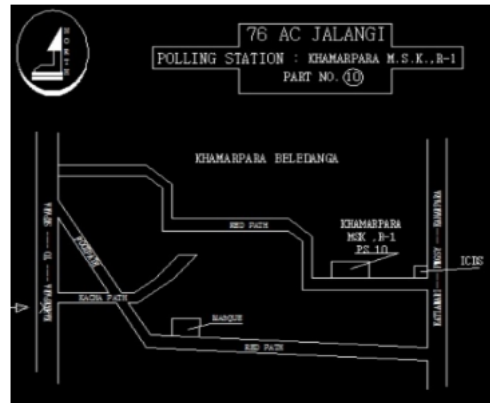

নির্বাচক নিবন্ধন আধিকারিকের স্বাক্ষর

Nazri Naksha

Google Map View

Polling Station Building Front View

Polling Station Front View

Cad View

Key MAP View

1 নাম : মাইনুল হক মায়ের নাম: বাটু সেখ বাড়ির নং : n0045 বয়স : 43 লিঙ্গ : পুরুষ	LPG2204840 ফটো উপলব্ধ	2 নাম : নাজমা বেওয়া স্বামীর নাম: সেখ বাটু বাড়ির নং : n0045 বয়স : 84 লিঙ্গ : মহিলা	WB/09/059/546172 ফটো উপলব্ধ	3 নাম : মাইনুল ইসলাম সেখ মায়ের নাম: সাজেদা বেওয়া সেখ বাড়ির নং : n0040 বয়স : 35 লিঙ্গ : পুরুষ	RVD1221399 ফটো উপলব্ধ
4 নাম : বেনুয়ারা বিবি স্বামীর নাম: সাইনুল ইসলাম বাড়ির নং : n0040 বয়স : 37 লিঙ্গ : মহিলা	RVD1529486 ফটো উপলব্ধ	5 নাম : জোসনা খাতুন স্বামীর নাম: টিয়ারুল সেখ বাড়ির নং : n0097 বয়স : 32 লিঙ্গ : মহিলা	RVD1801174 ফটো উপলব্ধ	6 নাম : তৌসিফা নাসরিন পিতার নাম: আখতারুল ইসলাম বাড়ির নং : n0114 বয়স : 37 লিঙ্গ : মহিলা	RVD0947689 ফটো উপলব্ধ
7 নাম : সেলিনা খাতুন মায়ের নাম: নুজেরা বেওয়া বাড়ির নং : n0097 বয়স : 32 লিঙ্গ : মহিলা	RVD1400118 ফটো উপলব্ধ	8 নাম : শেফালি বিবি স্বামীর নাম: মিজারুল সেখ বাড়ির নং : n0055 বয়স : 52 লিঙ্গ : মহিলা	WB/09/059/546234 ফটো উপলব্ধ	9 নাম : মিজারুল সেখ পিতার নাম: এসারদি সেখ বাড়ির নং : n0055 বয়স : 56 লিঙ্গ : পুরুষ	WB/09/059/546233 ফটো উপলব্ধ
10 নাম : রকেনা বিবি স্বামীর নাম: এসারদি সেখ বাড়ির নং : n0055 বয়স : 84 লিঙ্গ : মহিলা	WB/09/059/546232 ফটো উপলব্ধ	11 নাম : সাজেদা বেওয়া স্বামীর নাম: সাজাহান সেখ বাড়ির নং : n0040 বয়স : 67 লিঙ্গ : মহিলা	WB/09/059/546207 ফটো উপলব্ধ	12 নাম : নুরজাহান বেওয়া স্বামীর নাম: সামশুজ্জোহা সরকার বাড়ির নং : n0062 বয়স : 80 লিঙ্গ : মহিলা	WB/09/059/546146 ফটো উপলব্ধ
13 নাম : রাজ্জাক মোল্লা পিতার নাম: শুকুরুল্লা মোল্লা বাড়ির নং : n0052 বয়স : 51 লিঙ্গ : পুরুষ	WB/09/059/546032 ফটো উপলব্ধ	14 নাম : রকিয়া বিবি স্বামীর নাম: শুকুরুল্লা মোল্লা বাড়ির নং : n0052 বয়স : 79 লিঙ্গ : মহিলা	WB/09/059/546031 ফটো উপলব্ধ	15 নাম : জ্যোত্স্না বেওয়া স্বামীর নাম: মিঞা মাহাতাব বাড়ির নং : n0050 বয়স : 60 লিঙ্গ : মহিলা	RVD2271658 ফটো উপলব্ধ
16 নাম : হাসিনা বানু পিতার নাম: ডুমছের মিঞা বাড়ির নং : n0050 বয়স : 78 লিঙ্গ : মহিলা	WB/09/059/546016 ফটো উপলব্ধ	17 নাম : উর্মিলা বিবি স্বামীর নাম: মো আক্তারুল ইসলাম বাড়ির নং : n0065 বয়স : 44 লিঙ্গ : মহিলা	LPG1782648 ফটো উপলব্ধ	18 নাম : শিউলি বিবি স্বামীর নাম: নাসির সেখ বাড়ির নং : n0065 বয়স : 33 লিঙ্গ : মহিলা	RVD1205095 ফটো উপলব্ধ
19 নাম : রুপালি বিবি স্বামীর নাম: জহুরুল মিঞা বাড়ির নং : n0050 বয়স : 33 লিঙ্গ : মহিলা	RVD1646462 ফটো উপলব্ধ	20 নাম : জহুরুল মিঞা পিতার নাম: মাহাতাব মিঞা বাড়ির নং : n0050 বয়স : 40 লিঙ্গ : পুরুষ	LPG2556983 ফটো উপলব্ধ	21 নাম : মিরালি বিবি স্বামীর নাম: মাইনুল সেখ বাড়ির নং : n0045 বয়স : 38 লিঙ্গ : মহিলা	RVD0041889 ফটো উপলব্ধ
22 নাম : সাহেরা বিবি স্বামীর নাম: জাহাঙ্গীর সেখ বাড়ির নং : n0045 বয়স : 49 লিঙ্গ : মহিলা	LPG2458420 ফটো উপলব্ধ	23 নাম : আক্বাস সেখ পিতার নাম: বাটু সেখ বাড়ির নং : n0045 বয়স : 49 লিঙ্গ : পুরুষ	LPG1067289 ফটো উপলব্ধ	24 নাম : সাকিনা খাতুন পিতার নাম: জাহাঙ্গীর সেখ বাড়ির নং : n0045 বয়স : 30 লিঙ্গ : মহিলা	RVD1529288 ফটো উপলব্ধ
25 নাম : জাহাঙ্গীর সেখ পিতার নাম: বাটু সেখ বাড়ির নং : n0045 বয়স : 51 লিঙ্গ : পুরুষ	LPG2458412 ফটো উপলব্ধ	26 নাম : মদিনা বিবি স্বামীর নাম: নসিমুদ্দিন সরকার বাড়ির নং : n0045 বয়স : 53 লিঙ্গ : মহিলা	WB/09/059/546173 ফটো উপলব্ধ	27 নাম : মনিরুল সেখ পিতার নাম: আব্দুল সামাদ বাড়ির নং : n0097 বয়স : 42 লিঙ্গ : পুরুষ	LPG2458404 ফটো উপলব্ধ
28 নাম : সালাম সেখ পিতার নাম: আব্দুল সামাদ সেখ বাড়ির নং : n0097 বয়স : 47 লিঙ্গ : পুরুষ	LPG1599810 ফটো উপলব্ধ	29 নাম : রফিকুল ইসলাম পিতার নাম: আনারুল ইসলাম বাড়ির নং : n0097 বয়স : 30 লিঙ্গ : পুরুষ	RVD1529395 ফটো উপলব্ধ	30 নাম : সফিকুল ইসলাম পিতার নাম: আনারুল ইসলাম বাড়ির নং : n0097 বয়স : 31 লিঙ্গ : পুরুষ	RVD1400100 ফটো উপলব্ধ