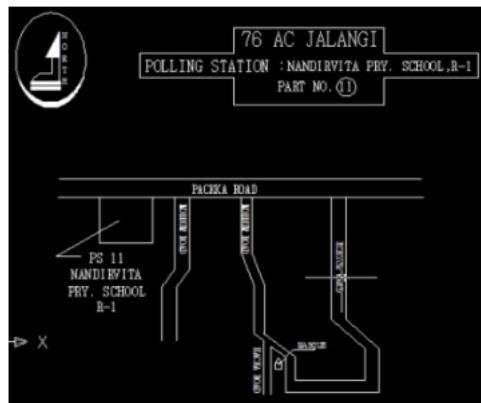

নির্বাচক নিবন্ধন আধিকারিকের স্বাক্ষর

Nazri Naksha

Google Map View

Polling Station Building Front View

Polling Station Front View

Cad View

Key MAP View

বিধানসভা নির্বাচনক্ষেত্রের নং, নাম : 76-জলঙ্গী
ভাগ নং, নাম : 1-পাড়া-নন্দিরডিটা উত্তর,