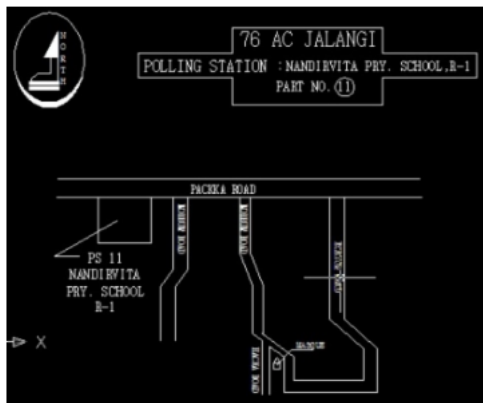

নির্বাচক নিবন্ধন আধিকারিকের স্বাক্ষর

Nazri Naksha

Google Map View

Polling Station Building Front View

Polling Station Front View

Cad View

Key MAP View

বিধানসভা নির্বাচনক্ষেত্রের নং, নাম : 76-জলঙ্গী
ভাগ নং, নাম : 1-পাড়া-নন্দিরডিটা উত্তর,