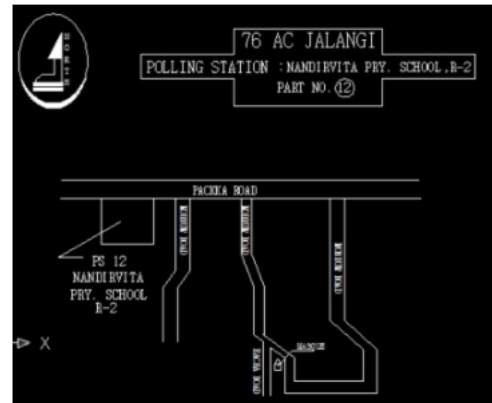

নির্বাচক নিবন্ধন আধিকারিকের স্বাক্ষর

Nazri Naksha

Google Map View

Polling Station Building Front View

Polling Station Front View

Cad View

Key MAP View

1 নাম : সেরাজুল সেখ পিতার নাম: কেফা তুল্লা সেখ বাড়ির নং : n0091 বয়স : 37 লিঙ্গ : পুরুষ	RVD1222538 ফটো উপলব্ধ	2 নাম : পারভীনা বিবি স্বামীর নাম: সাইদুল ইসলাম বাড়ির নং : n0088 বয়স : 36 লিঙ্গ : মহিলা	LPG2828754 ফটো উপলব্ধ	3 নাম : রেনটু আলি পিতার নাম: সৈয়দ আলি বাড়ির নং : n0088 বয়স : 49 লিঙ্গ : পুরুষ	WB/09/059/525309 ফটো উপলব্ধ
4 নাম : রুবেল আলম পিতার নাম: ওবাইদুল ইসলাম বাড়ির নং : n0133 বয়স : 31 লিঙ্গ : পুরুষ	RVD1400605 ফটো উপলব্ধ	5 নাম : ওবাইদুল ইসলাম পিতার নাম: জাব্বার মণ্ডল বাড়ির নং : n0133 বয়স : 59 লিঙ্গ : পুরুষ	WB/09/059/525451 ফটো উপলব্ধ	6 নাম : নাজিমা বেগম স্বামীর নাম: আজহার আলী বাড়ির নং : n0132 বয়স : 61 লিঙ্গ : মহিলা	RVD2760155 ফটো উপলব্ধ
7 নাম : মাফিকুল ইসলাম পিতার নাম: সোহরাব আলি বাড়ির নং : n0130 বয়স : 33 লিঙ্গ : পুরুষ	RVD1400480 ফটো উপলব্ধ	8 নাম : বুলবুলি খাতুন বিবি স্বামীর নাম: রবিউল ইসলাম বাড়ির নং : n0120 বয়স : 30 লিঙ্গ : মহিলা	RVD1646983 ফটো উপলব্ধ	9 নাম : রবিউল ইসলাম পিতার নাম: জাফর আলী বাড়ির নং : n0120 বয়স : 37 লিঙ্গ : পুরুষ	LPG2828721 ফটো উপলব্ধ
10 নাম : ইসমোতারা খাতুন বিবি স্বামীর নাম: মোস্তাফিজুর রহমান বাড়ির নং : n0120 বয়স : 34 লিঙ্গ : মহিলা	RVD1309384 ফটো উপলব্ধ	11 নাম : ফজলুর রহমান আলি মন্ডল পিতার নাম: জাফর সেখ বাড়ির নং : n0120 বয়স : 47 লিঙ্গ : পুরুষ	RVD2257459 ফটো উপলব্ধ	12 নাম : সাহানা খাতুন স্বামীর নাম: আজিজুল ইসলাম বাড়ির নং : n0118 বয়স : 50 লিঙ্গ : মহিলা	RVD1037068 ফটো উপলব্ধ
13 নাম : সাজেমা বিবি স্বামীর নাম: রুস্তম আলি বাড়ির নং : n0112 বয়স : 50 লিঙ্গ : মহিলা	WB/09/059/525739 ফটো উপলব্ধ	14 নাম : সুরমিলা বিবি স্বামীর নাম: মালেক সেখ বাড়ির নং : n0112 বয়স : 45 লিঙ্গ : মহিলা	RVD1036516 ফটো উপলব্ধ	15 নাম : মালেক সেখ পিতার নাম: আবুল হোসেন মণ্ডল বাড়ির নং : n0112 বয়স : 50 লিঙ্গ : পুরুষ	LPG1020148 ফটো উপলব্ধ
16 নাম : হাকিম সেখ পিতার নাম: রুস্তম আলি মণ্ডল বাড়ির নং : n0112 বয়স : 32 লিঙ্গ : পুরুষ	RVD1530047 ফটো উপলব্ধ	17 নাম : রুস্তম আলি মণ্ডল পিতার নাম: আবুল হোসেন মণ্ডল বাড়ির নং : n0112 বয়স : 59 লিঙ্গ : পুরুষ	WB/09/059/525391 ফটো উপলব্ধ	18 নাম : নাজনিন সুলতানা স্বামীর নাম: সামসুল ইসলাম বাড়ির নং : n0112 বয়স : 34 লিঙ্গ : মহিলা	RVD1400746 ফটো উপলব্ধ
19 নাম : সামসুল ইসলাম পিতার নাম: আবুল হোসেন বাড়ির নং : n0112 বয়স : 38 লিঙ্গ : পুরুষ	RVD1887629 ফটো উপলব্ধ	20 নাম : গোলেনুর বেওয়া স্বামীর নাম: আবুল হোসেন বাড়ির নং : n0112 বয়স : 81 লিঙ্গ : মহিলা	WB/09/059/525388 ফটো উপলব্ধ	21 নাম : সোনিয়া পারভিন পিতার নাম: আব্দুল গনি বাড়ির নং : n0111 বয়স : 33 লিঙ্গ : মহিলা	RVD1309285 ফটো উপলব্ধ
22 নাম : মুর্শিদা বিবি স্বামীর নাম: আসাদুল হক মন্ডল বাড়ির নং : n0110 বয়স : 50 লিঙ্গ : মহিলা	RVD2256675 ফটো উপলব্ধ	23 নাম : সামাউন ইসলাম পিতার নাম: খোরসেদ আলি বাড়ির নং : n0110 বয়স : 34 লিঙ্গ : পুরুষ	RVD1222355 ফটো উপলব্ধ	24 নাম : শিরিফা খাতুন বিবি স্বামীর নাম: আইনুল হক বাড়ির নং : n0126 বয়স : 65 লিঙ্গ : মহিলা	LPG2638492 ফটো উপলব্ধ
25 নাম : ফিরোজা বেওয়া পিতার নাম: আব্দুল আজিজ বাড়ির নং : n0126 বয়স : 66 লিঙ্গ : মহিলা	LPG2453199 ফটো উপলব্ধ	26 নাম : জোয়াত্না বেওয়া স্বামীর নাম: আব্দুল জলিল বাড়ির নং : n0124 বয়স : 76 লিঙ্গ : মহিলা	WB/09/059/525735 ফটো উপলব্ধ	27 নাম : নুরশিয়া খাতুন বিবি স্বামীর নাম: রিংকু সেখ বাড়ির নং : n0123 বয়স : 31 লিঙ্গ : মহিলা	RVD1530054 ফটো উপলব্ধ
28 নাম : রাজু বিবি স্বামীর নাম: সেরাজুল বাড়ির নং : n0010 বয়স : 56 লিঙ্গ : মহিলা	WB/09/059/525508 ফটো উপলব্ধ	29 নাম : আবু সাহিন পিতার নাম: সাহজাহান আলী বাড়ির নং : n0010 বয়স : 30 লিঙ্গ : পুরুষ	RVD1646926 ফটো উপলব্ধ	30 নাম : সাহজাহান আলী পিতার নাম: তাসিমুদ্দিন সেখ বাড়ির নং : n0010 বয়স : 57 লিঙ্গ : পুরুষ	WB/09/059/525510 ফটো উপলব্ধ