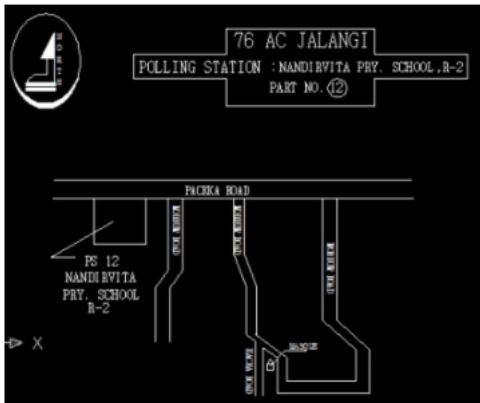

নির্বাচক নিবন্ধন আধিকারিকের স্বাক্ষর

Nazri Naksha

Google Map View

Polling Station Building Front View

Polling Station Front View

Cad View

Key MAP View

1 নাম : সেরাজুল সেখ পিতার নাম: কেফা তুল্লা সেখ বাড়ির নং : n0091 বয়স : 37 লিঙ্গ : পুরুষ	RVD1222538 ফটো উপলব্ধ	2 নাম : পারভীনা বিবি স্বামীর নাম: সাইদুল ইসলাম বাড়ির নং : n0088 বয়স : 36 লিঙ্গ : মহিলা	LPG2828754 ফটো উপলব্ধ	3 নাম : রেনটু আলি পিতার নাম: সৈয়দ আলি বাড়ির নং : n0088 বয়স : 49 লিঙ্গ : পুরুষ	WB/09/059/525309 ফটো উপলব্ধ
4 নাম : রুবেল আলম পিতার নাম: ওবাইদুল ইসলাম বাড়ির নং : n0133 বয়স : 31 লিঙ্গ : পুরুষ	RVD1400605 ফটো উপলব্ধ	5 নাম : ওবাইদুল ইসলাম পিতার নাম: জাব্বার মণ্ডল বাড়ির নং : n0133 বয়স : 59 লিঙ্গ : পুরুষ	WB/09/059/525451 ফটো উপলব্ধ	6 নাম : নাজিমা বেগম স্বামীর নাম: আজহার আলী বাড়ির নং : n0132 বয়স : 61 লিঙ্গ : মহিলা	RVD2760155 ফটো উপলব্ধ
7 নাম : মাফিকুল ইসলাম পিতার নাম: সোহরাব আলি বাড়ির নং : n0130 বয়স : 33 লিঙ্গ : পুরুষ	RVD1400480 ফটো উপলব্ধ	8 নাম : বুলবুলি খাতুন বিবি স্বামীর নাম: রবিউল ইসলাম বাড়ির নং : n0120 বয়স : 30 লিঙ্গ : মহিলা	RVD1646983 ফটো উপলব্ধ	9 নাম : রবিউল ইসলাম পিতার নাম: জাফর আলী বাড়ির নং : n0120 বয়স : 37 লিঙ্গ : পুরুষ	LPG2828721 ফটো উপলব্ধ
10 নাম : ইসমোতারা খাতুন বিবি স্বামীর নাম: মোস্তাফিজুর রহমান বাড়ির নং : n0120 বয়স : 34 লিঙ্গ : মহিলা	RVD1309384 ফটো উপলব্ধ	11 নাম : ফজলুর রহমান আলি মন্ডল পিতার নাম: জাফর সেখ বাড়ির নং : n0120 বয়স : 47 লিঙ্গ : পুরুষ	RVD2257459 ফটো উপলব্ধ	12 নাম : সাহানা খাতুন স্বামীর নাম: আজিজুল ইসলাম বাড়ির নং : n0118 বয়স : 50 লিঙ্গ : মহিলা	RVD1037068 ফটো উপলব্ধ
13 নাম : সাজেমা বিবি স্বামীর নাম: রুস্তম আলি বাড়ির নং : n0112 বয়স : 50 লিঙ্গ : মহিলা	WB/09/059/525739 ফটো উপলব্ধ	14 নাম : সুরমিলা বিবি স্বামীর নাম: মালেক সেখ বাড়ির নং : n0112 বয়স : 45 লিঙ্গ : মহিলা	RVD1036516 ফটো উপলব্ধ	15 নাম : মালেক সেখ পিতার নাম: আবুল হোসেন মণ্ডল বাড়ির নং : n0112 বয়স : 50 লিঙ্গ : পুরুষ	LPG1020148 ফটো উপলব্ধ
16 নাম : হাকিম সেখ পিতার নাম: রুস্তম আলি মণ্ডল বাড়ির নং : n0112 বয়স : 32 লিঙ্গ : পুরুষ	RVD1530047 ফটো উপলব্ধ	17 নাম : রুস্তম আলি মণ্ডল পিতার নাম: আবুল হোসেন মণ্ডল বাড়ির নং : n0112 বয়স : 59 লিঙ্গ : পুরুষ	WB/09/059/525391 ফটো উপলব্ধ	18 নাম : নাজনিন সুলতানা স্বামীর নাম: সামসুল ইসলাম বাড়ির নং : n0112 বয়স : 34 লিঙ্গ : মহিলা	RVD1400746 ফটো উপলব্ধ
19 নাম : সামসুল ইসলাম পিতার নাম: আবুল হোসেন বাড়ির নং : n0112 বয়স : 38 লিঙ্গ : পুরুষ	RVD1887629 ফটো উপলব্ধ	20 নাম : গোলেনুর বেওয়া স্বামীর নাম: আবুল হোসেন বাড়ির নং : n0112 বয়স : 81 লিঙ্গ : মহিলা	WB/09/059/525388 ফটো উপলব্ধ	21 নাম : সোনিয়া পারভিন পিতার নাম: আব্দুল গনি বাড়ির নং : n0111 বয়স : 33 লিঙ্গ : মহিলা	RVD1309285 ফটো উপলব্ধ
22 নাম : মুর্শিদা বিবি স্বামীর নাম: আসাদুল হক মন্ডল বাড়ির নং : n0110 বয়স : 50 লিঙ্গ : মহিলা	RVD2256675 ফটো উপলব্ধ	23 নাম : সামাউন ইসলাম পিতার নাম: খোরসেদ আলি বাড়ির নং : n0110 বয়স : 34 লিঙ্গ : পুরুষ	RVD1222355 ফটো উপলব্ধ	24 নাম : শিরিফা খাতুন বিবি স্বামীর নাম: আইনুল হক বাড়ির নং : n0126 বয়স : 65 লিঙ্গ : মহিলা	LPG2638492 ফটো উপলব্ধ
25 নাম : ফিরোজা বেওয়া পিতার নাম: আব্দুল আজিজ বাড়ির নং : n0126 বয়স : 66 লিঙ্গ : মহিলা	LPG2453199 ফটো উপলব্ধ	26 নাম : জোয়াত্না বেওয়া স্বামীর নাম: আব্দুল জলিল বাড়ির নং : n0124 বয়স : 76 লিঙ্গ : মহিলা	WB/09/059/525735 ফটো উপলব্ধ	27 নাম : নুরশিয়া খাতুন বিবি স্বামীর নাম: রিংকু সেখ বাড়ির নং : n0123 বয়স : 31 লিঙ্গ : মহিলা	RVD1530054 ফটো উপলব্ধ
28 নাম : রাজু বিবি স্বামীর নাম: সেরাজুল বাড়ির নং : n0010 বয়স : 56 লিঙ্গ : মহিলা	WB/09/059/525508 ফটো উপলব্ধ	29 নাম : আবু সাহিন পিতার নাম: সাহজাহান আলী বাড়ির নং : n0010 বয়স : 30 লিঙ্গ : পুরুষ	RVD1646926 ফটো উপলব্ধ	30 নাম : সাহজাহান আলী পিতার নাম: তাসিমুদ্দিন সেখ বাড়ির নং : n0010 বয়স : 57 লিঙ্গ : পুরুষ	WB/09/059/525510 ফটো উপলব্ধ