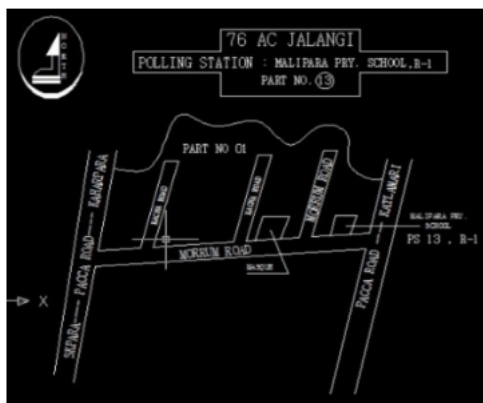

নির্বাচক নিবন্ধন আধিকারিকের স্বাক্ষর

Nazri Naksha

Google Map View

Polling Station Building Front View

Polling Station Front View

Cad View

Key MAP View

1	RVD1400951	ফটো উপলব্ধ	নাম : মাজিদুল হাসান পিতার নাম: আজিজুল ইসলাম বাড়ির নং : n0031 বয়স : 32 লিঙ্গ : পুরুষ	2	RVD1530559	ফটো উপলব্ধ	নাম : সাহিন মণ্ডল পিতার নাম: কাওসার আলী মণ্ডল বাড়ির নং : n0029 বয়স : 32 লিঙ্গ : পুরুষ	3	RVD1647304	ফটো উপলব্ধ	নাম : সিমা খাতুন বিবি স্বামীর নাম: টিপু সুলতান বাড়ির নং : n0029 বয়স : 31 লিঙ্গ : মহিলা
4	RVD1223395	ফটো উপলব্ধ	নাম : মমতা বিবি স্বামীর নাম: রাজ্জাক সেখ বাড়ির নং : n0024 বয়স : 34 লিঙ্গ : মহিলা	5	RVD1400944	ফটো উপলব্ধ	নাম : নাসিম সেখ পিতার নাম: আব্দুল মজিদ সেখ বাড়ির নং : n0086 বয়স : 35 লিঙ্গ : পুরুষ	6	RVD1037431	ফটো উপলব্ধ	নাম : সাহিন সেখ পিতার নাম: আব্দুল মজিদ বাড়ির নং : n0086 বয়স : 34 লিঙ্গ : পুরুষ
7	LPG2266922	ফটো উপলব্ধ	নাম : হাফিজুল ইসলাম পিতার নাম: নইমুদ্দিন সেখ বাড়ির নং : n0088 বয়স : 41 লিঙ্গ : পুরুষ	8	WB/09/059/528261	ফটো উপলব্ধ	নাম : সিরিনা বিবি স্বামীর নাম: হামেদ বাড়ির নং : n0088 বয়স : 51 লিঙ্গ : মহিলা	9	RVD1309541	ফটো উপলব্ধ	নাম : রাহেদা খাতুন বিবি স্বামীর নাম: নুর ইসলাম সেখ বাড়ির নং : n0088 বয়স : 39 লিঙ্গ : মহিলা
10	RVD1401074	ফটো উপলব্ধ	নাম : মোসাঃ আমানুর বেগম বিবি স্বামীর নাম: সাজ্জাদ হোসেন সেখ বাড়ির নং : n0088 বয়স : 47 লিঙ্গ : মহিলা	11	WB/09/059/528263	ফটো উপলব্ধ	নাম : সাজ্জাদ হোসেন সেখ পিতার নাম: নইমুদ্দিন সেখ বাড়ির নং : n0088 বয়স : 54 লিঙ্গ : পুরুষ	12	RVD1401124	ফটো উপলব্ধ	নাম : একতারুন খাতুন স্বামীর নাম: সহিদুল সেখ বাড়ির নং : n0026 বয়স : 39 লিঙ্গ : মহিলা
13	LPG2453751	ফটো উপলব্ধ	নাম : সাজ্জাদ বিবি স্বামীর নাম: সাইনুল ইসলাম বাড়ির নং : n0026 বয়স : 41 লিঙ্গ : মহিলা	14	LPG2453744	ফটো উপলব্ধ	নাম : আবেদা বিবি স্বামীর নাম: জিব্রাইল সেখ বাড়ির নং : n0026 বয়স : 42 লিঙ্গ : মহিলা	15	RVD0948281	ফটো উপলব্ধ	নাম : সাবিনা বিবি স্বামীর নাম: সৈয়দ আলি বাড়ির নং : n0053 বয়স : 37 লিঙ্গ : মহিলা
16	RVD1637768	ফটো উপলব্ধ	নাম : সৈয়দ আব্দুল পিতার নাম: রহমত সেখ বাড়ির নং : n0053 বয়স : 39 লিঙ্গ : পুরুষ	17	RVD1647163	ফটো উপলব্ধ	নাম : রোজিনা খাতুন স্বামীর নাম: সরিফুল ইসলাম বাড়ির নং : n0053 বয়স : 29 লিঙ্গ : মহিলা	18	RVD1530542	ফটো উপলব্ধ	নাম : সরিফুল ইসলাম পিতার নাম: এহেদুল সেখ বাড়ির নং : n0053 বয়স : 30 লিঙ্গ : পুরুষ
19	RVD1037258	ফটো উপলব্ধ	নাম : ডলিক খাতুন বিবি স্বামীর নাম: লুকমান সেখ বাড়ির নং : n0053 বয়স : 35 লিঙ্গ : মহিলা	20	LPG2828929	ফটো উপলব্ধ	নাম : লুকমান সেখ পিতার নাম: এহেদুল সেখ বাড়ির নং : n0053 বয়স : 39 লিঙ্গ : পুরুষ	21	RVD2743409	ফটো উপলব্ধ	নাম : বাবু সেখ পিতার নাম: সৈয়দ সেখ বাড়ির নং : এন0053 বয়স : 20 লিঙ্গ : পুরুষ
22	RVD2259703	ফটো উপলব্ধ	নাম : আনোয়ারা বিবি স্বামীর নাম: খোরসেদ সেখ বাড়ির নং : n0052 বয়স : 80 লিঙ্গ : মহিলা	23	LPG2554327	ফটো উপলব্ধ	নাম : সাইনুল ইসলাম পিতার নাম: হারেজ সেখ বাড়ির নং : n0026 বয়স : 46 লিঙ্গ : পুরুষ	24	RVD1647122	ফটো উপলব্ধ	নাম : মিলটন সেখ পিতার নাম: আমজাদ সেখ বাড়ির নং : n0026 বয়স : 29 লিঙ্গ : পুরুষ
25	WB/09/059/528186	ফটো উপলব্ধ	নাম : সকেনা বিবি স্বামীর নাম: আমজাদ সেখ বাড়ির নং : n0026 বয়স : 50 লিঙ্গ : মহিলা	26	WB/09/059/528185	ফটো উপলব্ধ	নাম : আমজাদ সেখ পিতার নাম: হারেজ সেখ বাড়ির নং : n0026 বয়স : 54 লিঙ্গ : পুরুষ	27	WB/09/059/528184	ফটো উপলব্ধ	নাম : সহিদুল ইসলাম পিতার নাম: হারেজ সেখ বাড়ির নং : n0026 বয়স : 56 লিঙ্গ : পুরুষ
28	RVD1647247	ফটো উপলব্ধ	নাম : টুলু খাতুন বিবি স্বামীর নাম: বাচ্চু সেখ বাড়ির নং : n0007 বয়স : 36 লিঙ্গ : মহিলা	29	RVD1647239	ফটো উপলব্ধ	নাম : বাচ্চু সেখ পিতার নাম: আমেজুদ্দিন সেখ বাড়ির নং : n0007 বয়স : 35 লিঙ্গ : পুরুষ	30	RVD2258853	ফটো উপলব্ধ	নাম : বেশজান বিবি স্বামীর নাম: ইদু সেখ বাড়ির নং : n0065 বয়স : 50 লিঙ্গ : মহিলা