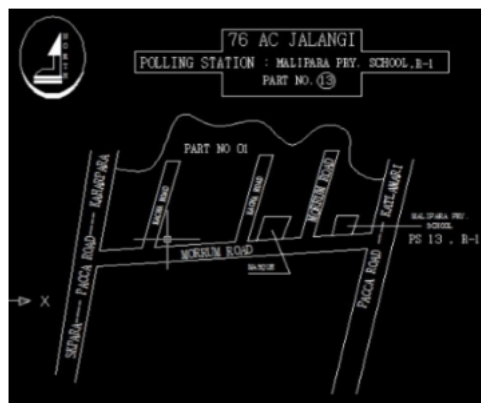

নির্বাচক নিবন্ধন আধিকারিকের স্বাক্ষর

Nazri Naksha

Google Map View

Polling Station Building Front View

Polling Station Front View

Cad View

Key MAP View

1	RVD1400951	ফটো উপলব্ধ	নাম : মাজিদুল হাসান পিতার নাম: আজিজুল ইসলাম বাড়ির নং : n0031 বয়স : 32 লিঙ্গ : পুরুষ	2	RVD1530559	ফটো উপলব্ধ	নাম : সাহিন মণ্ডল পিতার নাম: কাওসার আলী মণ্ডল বাড়ির নং : n0029 বয়স : 32 লিঙ্গ : পুরুষ	3	RVD1647304	ফটো উপলব্ধ	নাম : সিমা খাতুন বিবি স্বামীর নাম: টিপু সুলতান বাড়ির নং : n0029 বয়স : 31 লিঙ্গ : মহিলা
4	RVD1223395	ফটো উপলব্ধ	নাম : মমতা বিবি স্বামীর নাম: রাজ্জাক সেখ বাড়ির নং : n0024 বয়স : 34 লিঙ্গ : মহিলা	5	RVD1400944	ফটো উপলব্ধ	নাম : নাসিম সেখ পিতার নাম: আব্দুল মজিদ সেখ বাড়ির নং : n0086 বয়স : 35 লিঙ্গ : পুরুষ	6	RVD1037431	ফটো উপলব্ধ	নাম : সাহিন সেখ পিতার নাম: আব্দুল মজিদ বাড়ির নং : n0086 বয়স : 34 লিঙ্গ : পুরুষ
7	LPG2266922	ফটো উপলব্ধ	নাম : হাফিজুল ইসলাম পিতার নাম: নইমুদ্দিন সেখ বাড়ির নং : n0088 বয়স : 41 লিঙ্গ : পুরুষ	8	WB/09/059/528261	ফটো উপলব্ধ	নাম : সিরিনা বিবি স্বামীর নাম: হামেদ বাড়ির নং : n0088 বয়স : 51 লিঙ্গ : মহিলা	9	RVD1309541	ফটো উপলব্ধ	নাম : রাহেদা খাতুন বিবি স্বামীর নাম: নুর ইসলাম সেখ বাড়ির নং : n0088 বয়স : 39 লিঙ্গ : মহিলা
10	RVD1401074	ফটো উপলব্ধ	নাম : মোসাঃ আমানুর বেগম বিবি স্বামীর নাম: সাজ্জাদ হোসেন সেখ বাড়ির নং : n0088 বয়স : 47 লিঙ্গ : মহিলা	11	WB/09/059/528263	ফটো উপলব্ধ	নাম : সাজ্জাদ হোসেন সেখ পিতার নাম: নইমুদ্দিন সেখ বাড়ির নং : n0088 বয়স : 54 লিঙ্গ : পুরুষ	12	RVD1401124	ফটো উপলব্ধ	নাম : একতারুন খাতুন স্বামীর নাম: সহিদুল সেখ বাড়ির নং : n0026 বয়স : 39 লিঙ্গ : মহিলা
13	LPG2453751	ফটো উপলব্ধ	নাম : সাজ্জাদ বিবি স্বামীর নাম: সাইনুল ইসলাম বাড়ির নং : n0026 বয়স : 41 লিঙ্গ : মহিলা	14	LPG2453744	ফটো উপলব্ধ	নাম : আবেদা বিবি স্বামীর নাম: জিব্রাইল সেখ বাড়ির নং : n0026 বয়স : 42 লিঙ্গ : মহিলা	15	RVD0948281	ফটো উপলব্ধ	নাম : সাবিনা বিবি স্বামীর নাম: সৈয়দ আলি বাড়ির নং : n0053 বয়স : 37 লিঙ্গ : মহিলা
16	RVD1637768	ফটো উপলব্ধ	নাম : সৈয়দ আব্দুল পিতার নাম: রহমত সেখ বাড়ির নং : n0053 বয়স : 39 লিঙ্গ : পুরুষ	17	RVD1647163	ফটো উপলব্ধ	নাম : রোজিনা খাতুন স্বামীর নাম: সরিফুল ইসলাম বাড়ির নং : n0053 বয়স : 29 লিঙ্গ : মহিলা	18	RVD1530542	ফটো উপলব্ধ	নাম : সরিফুল ইসলাম পিতার নাম: এহেদুল সেখ বাড়ির নং : n0053 বয়স : 30 লিঙ্গ : পুরুষ
19	RVD1037258	ফটো উপলব্ধ	নাম : ডলিক খাতুন বিবি স্বামীর নাম: লুকমান সেখ বাড়ির নং : n0053 বয়স : 35 লিঙ্গ : মহিলা	20	LPG2828929	ফটো উপলব্ধ	নাম : লুকমান সেখ পিতার নাম: এহেদুল সেখ বাড়ির নং : n0053 বয়স : 39 লিঙ্গ : পুরুষ	21	RVD2743409	ফটো উপলব্ধ	নাম : বাবু সেখ পিতার নাম: সৈয়দ সেখ বাড়ির নং : এন0053 বয়স : 20 লিঙ্গ : পুরুষ
22	RVD2259703	ফটো উপলব্ধ	নাম : আনোয়ারা বিবি স্বামীর নাম: খোরসেদ সেখ বাড়ির নং : n0052 বয়স : 80 লিঙ্গ : মহিলা	23	LPG2554327	ফটো উপলব্ধ	নাম : সাইনুল ইসলাম পিতার নাম: হারেজ সেখ বাড়ির নং : n0026 বয়স : 46 লিঙ্গ : পুরুষ	24	RVD1647122	ফটো উপলব্ধ	নাম : মিলটন সেখ পিতার নাম: আমজাদ সেখ বাড়ির নং : n0026 বয়স : 29 লিঙ্গ : পুরুষ
25	WB/09/059/528186	ফটো উপলব্ধ	নাম : সকেনা বিবি স্বামীর নাম: আমজাদ সেখ বাড়ির নং : n0026 বয়স : 50 লিঙ্গ : মহিলা	26	WB/09/059/528185	ফটো উপলব্ধ	নাম : আমজাদ সেখ পিতার নাম: হারেজ সেখ বাড়ির নং : n0026 বয়স : 54 লিঙ্গ : পুরুষ	27	WB/09/059/528184	ফটো উপলব্ধ	নাম : সহিদুল ইসলাম পিতার নাম: হারেজ সেখ বাড়ির নং : n0026 বয়স : 56 লিঙ্গ : পুরুষ
28	RVD1647247	ফটো উপলব্ধ	নাম : টুলু খাতুন বিবি স্বামীর নাম: বাচ্চু সেখ বাড়ির নং : n0007 বয়স : 36 লিঙ্গ : মহিলা	29	RVD1647239	ফটো উপলব্ধ	নাম : বাচ্চু সেখ পিতার নাম: আমেজুদ্দিন সেখ বাড়ির নং : n0007 বয়স : 35 লিঙ্গ : পুরুষ	30	RVD2258853	ফটো উপলব্ধ	নাম : বেশজান বিবি স্বামীর নাম: ইদু সেখ বাড়ির নং : n0065 বয়স : 50 লিঙ্গ : মহিলা