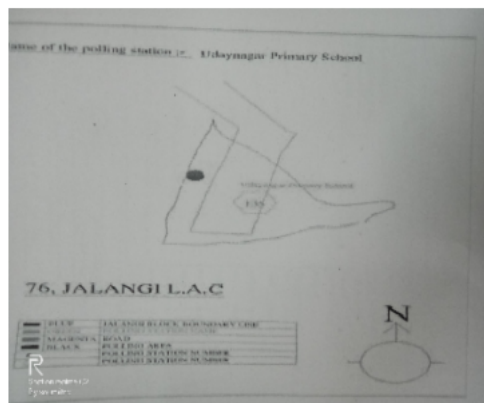

Nazri Naksha