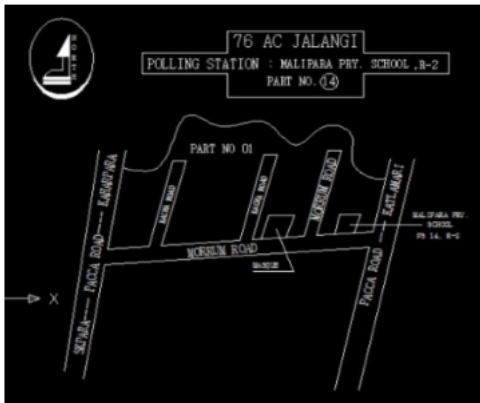

নির্বাচক নিবন্ধন আধিকারিকের স্বাক্ষর

Nazri Naksha

Google Map View

Polling Station Building Front View

Polling Station Front View

Cad View

Key MAP View

1 নাম : আদিনা খাতুন বিবি স্বামীর নাম: রেণ্টু সেখ বাড়ির নং : n0193 বয়স : 35 লিঙ্গ : মহিলা	RVD1037977	2 নাম : মাসুম সেখ পিতার নাম: আবুল কালাম বাড়ির নং : n0193 বয়স : 40 লিঙ্গ : পুরুষ	LPG2730406	3 নাম : মোঃ আবুল কালাম আজাদ পিতার নাম: মোঃ পাঞ্জাতন মন্ডল বাড়ির নং : n0235 বয়স : 73 লিঙ্গ : পুরুষ	RVD2712685
4 নাম : লতিফা বিবি স্বামীর নাম: ইয়ার মহম্মাদ বাড়ির নং : n0177 বয়স : 51 লিঙ্গ : মহিলা	WB/09/059/528835	5 নাম : ইয়ার মহম্মাদ সেখ পিতার নাম: আবদুল সেখ বাড়ির নং : n0177 বয়স : 63 লিঙ্গ : পুরুষ	WB/09/059/528834	6 নাম : খোসাজান বেওয়া স্বামীর নাম: আবদুল বাড়ির নং : n0177 বয়স : 83 লিঙ্গ : মহিলা	WB/09/059/528836
7 নাম : মরজিনা বিবি স্বামীর নাম: সাইনুল ইসলাম বাড়ির নং : n0176 বয়স : 38 লিঙ্গ : মহিলা	RVD0055798	8 নাম : সাইনুল ইসলাম পিতার নাম: এসাহাক সেখ বাড়ির নং : n0176 বয়স : 40 লিঙ্গ : পুরুষ	RVD0055780	9 নাম : মিনারুল ইসলাম পিতার নাম: আব্দুল সামাদ মণ্ডল বাড়ির নং : n0209 বয়স : 41 লিঙ্গ : পুরুষ	RVD1887231
10 নাম : হাফিজা বিবি স্বামীর নাম: ইয়াদুল মণ্ডল বাড়ির নং : n0209 বয়স : 50 লিঙ্গ : মহিলা	LPG2200202	11 নাম : মোঃ বুরহানউদ্দিন রাব্বনী পিতার নাম: আনারুল ইসলাম বাড়ির নং : n0223 বয়স : 29 লিঙ্গ : পুরুষ	RVD1647528	12 নাম : মিনটু সেখ পিতার নাম: মতিয়ার রহমান বাড়ির নং : n0220 বয়স : 30 লিঙ্গ : পুরুষ	RVD1530690
13 নাম : সাবিউর রহমান পিতার নাম: মতিয়ার রহমান বাড়ির নং : n0220 বয়স : 33 লিঙ্গ : পুরুষ	RVD1223460	14 নাম : নবিয়া বিবি স্বামীর নাম: মতিয়ার রহমান বাড়ির নং : n0220 বয়স : 47 লিঙ্গ : মহিলা	RVD2759363	15 নাম : মতিয়ার রহমান পিতার নাম: আতাহার বাড়ির নং : n0220 বয়স : 52 লিঙ্গ : পুরুষ	WB/09/059/498445
16 নাম : ইয়ারুল ইসলাম পিতার নাম: রমজান মণ্ডল বাড়ির নং : n0219 বয়স : 49 লিঙ্গ : পুরুষ	WB/09/059/528545	17 নাম : বিলকিস বিবি স্বামীর নাম: আনারুল হক বাড়ির নং : n0219 বয়স : 49 লিঙ্গ : মহিলা	LPG2200194	18 নাম : মাহাফুজ আলম পিতার নাম: সাহিদুল ইসলাম মণ্ডল বাড়ির নং : n0219 বয়স : 30 লিঙ্গ : পুরুষ	RVD1530823
19 নাম : সাহিদুল ইসলাম মন্ডল পিতার নাম: রমজান আলি মণ্ডল বাড়ির নং : n0219 বয়স : 59 লিঙ্গ : পুরুষ	RVD2762086	20 নাম : রবিউল ইসলাম পিতার নাম: রমজান আলী বাড়ির নং : n0219 বয়স : 41 লিঙ্গ : পুরুষ	LPG2730588	21 নাম : আনারুল হক পিতার নাম: রমজান আলি মণ্ডল বাড়ির নং : n0219 বয়স : 51 লিঙ্গ : পুরুষ	RVD2256501
22 নাম : মুর্শিদা বিবি স্বামীর নাম: আসাদুল সেখ বাড়ির নং : n0217 বয়স : 45 লিঙ্গ : মহিলা	RVD2255594	23 নাম : মাসাদুল সেখ পিতার নাম: আবুল কালাম বাড়ির নং : n0217 বয়স : 52 লিঙ্গ : পুরুষ	WB/09/059/243633	24 নাম : আশাদুল সেখ পিতার নাম: আবুল কালাম আজাদ বাড়ির নং : n0217 বয়স : 53 লিঙ্গ : পুরুষ	RVD2255586
25 নাম : সুফিয়া বিবি স্বামীর নাম: আবুল কালাম আজাদ বাড়ির নং : n0217 বয়স : 71 লিঙ্গ : মহিলা	RVD1037993	26 নাম : আবুল কালাম আজাদ পিতার নাম: রুডান সেখ বাড়ির নং : n0217 বয়স : 76 লিঙ্গ : পুরুষ	WB/09/059/423630	27 নাম : সরিফুল ইসলাম পিতার নাম: মুনসার সেখ বাড়ির নং : n0204 বয়স : 36 লিঙ্গ : পুরুষ	RVD1514439
28 নাম : শিখা বিবি স্বামীর নাম: সাহাবুল ইসলাম বাড়ির নং : n0204 বয়স : 32 লিঙ্গ : মহিলা	RVD1401702	29 নাম : মুনসার সেখ পিতার নাম: ফাইজুদ্দিন সেখ বাড়ির নং : n0204 বয়স : 60 লিঙ্গ : পুরুষ	RVD2259984	30 নাম : ফারুক আমিন পিতার নাম: আসিরগদ্দিন মন্ডল বাড়ির নং : n0201 বয়স : 35 লিঙ্গ : পুরুষ	RVD1005776