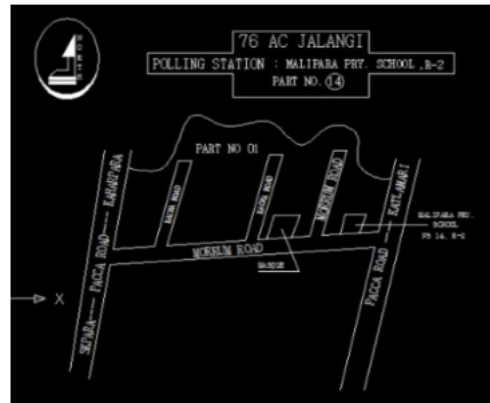

নির্বাচক নিবন্ধন আধিকারিকের স্বাক্ষর

Nazri Naksha

Google Map View

Polling Station Building Front View

Polling Station Front View

Cad View

Key MAP View

1 নাম : আদিনা খাতুন বিবি স্বামীর নাম: রেণ্টু সেখ বাড়ির নং : n0193 বয়স : 35 লিঙ্গ : মহিলা	RVD1037977	2 নাম : মাসুম সেখ পিতার নাম: আবুল কালাম বাড়ির নং : n0193 বয়স : 40 লিঙ্গ : পুরুষ	LPG2730406	3 নাম : মোঃ আবুল কালাম আজাদ পিতার নাম: মোঃ পাঞ্জাতন মন্ডল বাড়ির নং : n0235 বয়স : 73 লিঙ্গ : পুরুষ	RVD2712685
4 নাম : লতিফা বিবি স্বামীর নাম: ইয়ার মহম্মাদ বাড়ির নং : n0177 বয়স : 51 লিঙ্গ : মহিলা	WB/09/059/528835	5 নাম : ইয়ার মহম্মাদ সেখ পিতার নাম: আবদুল সেখ বাড়ির নং : n0177 বয়স : 63 লিঙ্গ : পুরুষ	WB/09/059/528834	6 নাম : খোসাজান বেওয়া স্বামীর নাম: আবদুল বাড়ির নং : n0177 বয়স : 83 লিঙ্গ : মহিলা	WB/09/059/528836
7 নাম : মরজিনা বিবি স্বামীর নাম: সাইনুল ইসলাম বাড়ির নং : n0176 বয়স : 38 লিঙ্গ : মহিলা	RVD0055798	8 নাম : সাইনুল ইসলাম পিতার নাম: এসাহাক সেখ বাড়ির নং : n0176 বয়স : 40 লিঙ্গ : পুরুষ	RVD0055780	9 নাম : মিনারুল ইসলাম পিতার নাম: আব্দুল সামাদ মণ্ডল বাড়ির নং : n0209 বয়স : 41 লিঙ্গ : পুরুষ	RVD1887231
10 নাম : হাফিজা বিবি স্বামীর নাম: ইয়াদুল মণ্ডল বাড়ির নং : n0209 বয়স : 50 লিঙ্গ : মহিলা	LPG2200202	11 নাম : মোঃ বুরহানউদ্দিন রাব্বনী পিতার নাম: আনারুল ইসলাম বাড়ির নং : n0223 বয়স : 29 লিঙ্গ : পুরুষ	RVD1647528	12 নাম : মিনটু সেখ পিতার নাম: মতিয়ার রহমান বাড়ির নং : n0220 বয়স : 30 লিঙ্গ : পুরুষ	RVD1530690
13 নাম : সাবিউর রহমান পিতার নাম: মতিয়ার রহমান বাড়ির নং : n0220 বয়স : 33 লিঙ্গ : পুরুষ	RVD1223460	14 নাম : নবিয়া বিবি স্বামীর নাম: মতিয়ার রহমান বাড়ির নং : n0220 বয়স : 47 লিঙ্গ : মহিলা	RVD2759363	15 নাম : মতিয়ার রহমান পিতার নাম: আতাহার বাড়ির নং : n0220 বয়স : 52 লিঙ্গ : পুরুষ	WB/09/059/498445
16 নাম : ইয়ারুল ইসলাম পিতার নাম: রমজান মণ্ডল বাড়ির নং : n0219 বয়স : 49 লিঙ্গ : পুরুষ	WB/09/059/528545	17 নাম : বিলকিস বিবি স্বামীর নাম: আনারুল হক বাড়ির নং : n0219 বয়স : 49 লিঙ্গ : মহিলা	LPG2200194	18 নাম : মাহাফুজ আলম পিতার নাম: সাহিদুল ইসলাম মণ্ডল বাড়ির নং : n0219 বয়স : 30 লিঙ্গ : পুরুষ	RVD1530823
19 নাম : সাহিদুল ইসলাম মন্ডল পিতার নাম: রমজান আলি মণ্ডল বাড়ির নং : n0219 বয়স : 59 লিঙ্গ : পুরুষ	RVD2762086	20 নাম : রবিউল ইসলাম পিতার নাম: রমজান আলী বাড়ির নং : n0219 বয়স : 41 লিঙ্গ : পুরুষ	LPG2730588	21 নাম : আনারুল হক পিতার নাম: রমজান আলি মণ্ডল বাড়ির নং : n0219 বয়স : 51 লিঙ্গ : পুরুষ	RVD2256501
22 নাম : মুর্শিদা বিবি স্বামীর নাম: আসাদুল সেখ বাড়ির নং : n0217 বয়স : 45 লিঙ্গ : মহিলা	RVD2255594	23 নাম : মাসাদুল সেখ পিতার নাম: আবুল কালাম বাড়ির নং : n0217 বয়স : 52 লিঙ্গ : পুরুষ	WB/09/059/243633	24 নাম : আশাদুল সেখ পিতার নাম: আবুল কালাম আজাদ বাড়ির নং : n0217 বয়স : 53 লিঙ্গ : পুরুষ	RVD2255586
25 নাম : সুফিয়া বিবি স্বামীর নাম: আবুল কালাম আজাদ বাড়ির নং : n0217 বয়স : 71 লিঙ্গ : মহিলা	RVD1037993	26 নাম : আবুল কালাম আজাদ পিতার নাম: রুডান সেখ বাড়ির নং : n0217 বয়স : 76 লিঙ্গ : পুরুষ	WB/09/059/423630	27 নাম : সরিফুল ইসলাম পিতার নাম: মুনসার সেখ বাড়ির নং : n0204 বয়স : 36 লিঙ্গ : পুরুষ	RVD1514439
28 নাম : শিখা বিবি স্বামীর নাম: সাহাবুল ইসলাম বাড়ির নং : n0204 বয়স : 32 লিঙ্গ : মহিলা	RVD1401702	29 নাম : মুনসার সেখ পিতার নাম: ফাইজুদ্দিন সেখ বাড়ির নং : n0204 বয়স : 60 লিঙ্গ : পুরুষ	RVD2259984	30 নাম : ফারুক আমিন পিতার নাম: আসিরগদ্দিন মন্ডল বাড়ির নং : n0201 বয়স : 35 লিঙ্গ : পুরুষ	RVD1005776