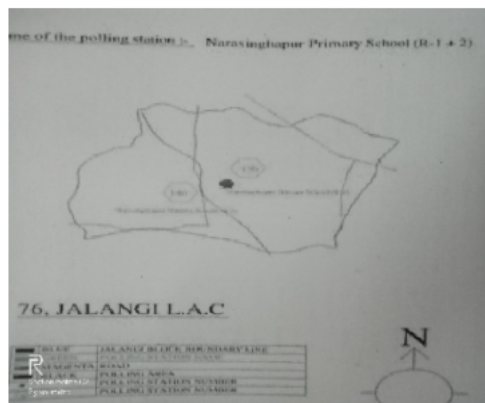

Nazri Naksha