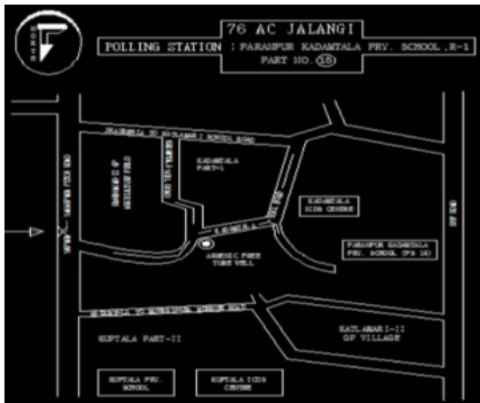

নির্বাচক নিবন্ধন আধিকারিকের স্বাক্ষর

Nazri Naksha

Google Map View

Polling Station Building Front View

Polling Station Front View

Cad View

Key MAP View

1 নাম : সাবিনা বিবি স্বামীর নাম: শুকচাঁদ সেখ বাড়ির নং : n0065 বয়স : 33 লিঙ্গ : মহিলা	RVD1531052 ফটো উপলব্ধ	2 নাম : শুকচাঁদ সেখ মায়ের নাম: আসমা বেওয়া বাড়ির নং : n0065 বয়স : 45 লিঙ্গ : পুরুষ	LPG1783083 ফটো উপলব্ধ	3 নাম : নজরুল ইসলাম পিতার নাম: আবু বাক্কার সেখ বাড়ির নং : n0065 বয়স : 40 লিঙ্গ : পুরুষ	LPG2455137 ফটো উপলব্ধ
4 নাম : আসমা বেওয়া স্বামীর নাম: আবু বাক্কার সেখ বাড়ির নং : n0065 বয়স : 76 লিঙ্গ : মহিলা	RVD2215168 ফটো উপলব্ধ	5 নাম : বর্না খাতুন বিবি স্বামীর নাম: জাকির হোসেন বাড়ির নং : n0061 বয়স : 29 লিঙ্গ : মহিলা	RVD1647882 ফটো উপলব্ধ	6 নাম : মিনাজুল সেখ পিতার নাম: আজিজুল সেখ বাড়ির নং : n0059 বয়স : 36 লিঙ্গ : পুরুষ	RVD0948505 ফটো উপলব্ধ
7 নাম : রাহেলা বিবি স্বামীর নাম: রাজিউল সেখ বাড়ির নং : n0059 বয়স : 33 লিঙ্গ : মহিলা	RVD1038769 ফটো উপলব্ধ	8 নাম : রাজীউল সেখ মায়ের নাম: সুমুত্ভান বেওয়া বাড়ির নং : n0059 বয়স : 39 লিঙ্গ : পুরুষ	LPG2554913 ফটো উপলব্ধ	9 নাম : সুজন সেখ পিতার নাম: নুরেফা বেওয়া বাড়ির নং : n0058 বয়স : 32 লিঙ্গ : পুরুষ	RVD1309996 ফটো উপলব্ধ
10 নাম : বিলকিস খাতুন বিবি স্বামীর নাম: আব্দুল খালেক বাড়ির নং : n0057 বয়স : 33 লিঙ্গ : মহিলা	RVD1531060 ফটো উপলব্ধ	11 নাম : বিজলা বিবি স্বামীর নাম: বাগবুল ইসলাম বাড়ির নং : n0057 বয়স : 40 লিঙ্গ : মহিলা	LPG2200988 ফটো উপলব্ধ	12 নাম : আহিয়া বেওয়া স্বামীর নাম: আমেনুর সেখ বাড়ির নং : n0057 বয়স : 60 লিঙ্গ : মহিলা	RVD2214914 ফটো উপলব্ধ
13 নাম : ময়না বিবি স্বামীর নাম: আমিরুল ইসলাম বাড়ির নং : n0171 বয়স : 39 লিঙ্গ : মহিলা	RVD0062810 ফটো উপলব্ধ	14 নাম : রীণা বিবি স্বামীর নাম: পিন্টু সেখ বাড়ির নং : n0050 বয়স : 42 লিঙ্গ : মহিলা	LPG2201002 ফটো উপলব্ধ	15 নাম : পিন্টু সেখ পিতার নাম: আসিরুদ্দিন সেখ বাড়ির নং : n0050 বয়স : 42 লিঙ্গ : পুরুষ	LPG2201010 ফটো উপলব্ধ
16 নাম : ফজিলা বিবি স্বামীর নাম: আসরাফুল সেখ বাড়ির নং : n0050 বয়স : 48 লিঙ্গ : মহিলা	LPG1783216 ফটো উপলব্ধ	17 নাম : রেজাউল হক পিতার নাম: আসিরুদ্দিন সেখ বাড়ির নং : n0050 বয়স : 40 লিঙ্গ : পুরুষ	LPG2455145 ফটো উপলব্ধ	18 নাম : আসরাফুল সেখ পিতার নাম: আসিরুদ্দিন সেখ বাড়ির নং : n0050 বয়স : 49 লিঙ্গ : পুরুষ	RVD2214799 ফটো উপলব্ধ
19 নাম : মার্জিনা খাতুন বিবি স্বামীর নাম: লালানুর সেখ বাড়ির নং : n0047 বয়স : 30 লিঙ্গ : মহিলা	RVD1647874 ফটো উপলব্ধ	20 নাম : লালানুর সেখ মায়ের নাম: রোকিয়া বেওয়া বাড়ির নং : n0047 বয়স : 36 লিঙ্গ : পুরুষ	LPG2829497 ফটো উপলব্ধ	21 নাম : মাসাদুল সেখ পিতার নাম: আজিমুদ্দিন সেখ বাড়ির নং : n0015 বয়স : 38 লিঙ্গ : পুরুষ	LPG2829521 ফটো উপলব্ধ
22 নাম : রুমা বিবি স্বামীর নাম: মহিদুল ইসলাম বাড়ির নং : n0015 বয়স : 39 লিঙ্গ : মহিলা	LPG2829539 ফটো উপলব্ধ	23 নাম : মহিদুল ইসলাম পিতার নাম: সদরুদ্দিন সেখ বাড়ির নং : n0015 বয়স : 46 লিঙ্গ : পুরুষ	RVD2214773 ফটো উপলব্ধ	24 নাম : সোনালী বিবি স্বামীর নাম: খালেক সেখ বাড়ির নং : n0006 বয়স : 32 লিঙ্গ : মহিলা	RVD1309830 ফটো উপলব্ধ
25 নাম : সাহিনা খাতুন স্বামীর নাম: নাজিমুদ্দিন সেখ বাড়ির নং : n0006 বয়স : 32 লিঙ্গ : মহিলা	RVD1647841 ফটো উপলব্ধ	26 নাম : রেখা বিবি স্বামীর নাম: কাশেম সেখ বাড়ির নং : n0006 বয়স : 40 লিঙ্গ : মহিলা	LPG2554947 ফটো উপলব্ধ	27 নাম : কাশেম সেখ পিতার নাম: আবুবাক্কার সেখ বাড়ির নং : n0006 বয়স : 60 লিঙ্গ : পুরুষ	RVD2214831 ফটো উপলব্ধ
28 নাম : জেলিনা বিবি স্বামীর নাম: তাহাসিন সেখ বাড়ির নং : n0053 বয়স : 40 লিঙ্গ : মহিলা	LPG2455160 ফটো উপলব্ধ	29 নাম : জনেরা বিবি স্বামীর নাম: মহাসীন সেখ বাড়ির নং : n0053 বয়স : 36 লিঙ্গ : মহিলা	RVD1038405 ফটো উপলব্ধ	30 নাম : মহাসীন সেখ পিতার নাম: সাজাহান সেখ বাড়ির নং : n0053 বয়স : 40 লিঙ্গ : পুরুষ	LPG2731347 ফটো উপলব্ধ