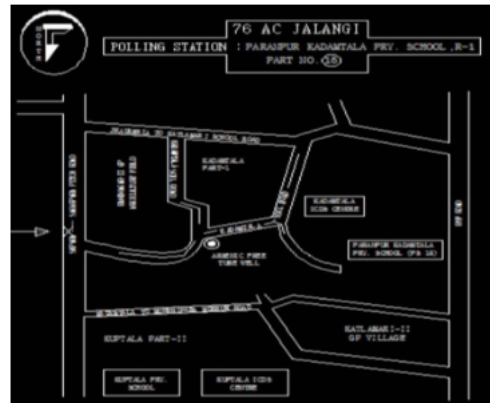

নির্বাচক নিবন্ধন আধিকারিকের স্বাক্ষর

Nazri Naksha

Google Map View

Polling Station Building Front View

Polling Station Front View

Cad View

Key MAP View

1 নাম : সাবিনা বিবি স্বামীর নাম: শুকচাঁদ সেখ বাড়ির নং : n0065 বয়স : 33 লিঙ্গ : মহিলা	RVD1531052 ফটো উপলব্ধ	2 নাম : শুকচাঁদ সেখ মায়ের নাম: আসমা বেওয়া বাড়ির নং : n0065 বয়স : 45 লিঙ্গ : পুরুষ	LPG1783083 ফটো উপলব্ধ	3 নাম : নজরুল ইসলাম পিতার নাম: আবু বাক্কার সেখ বাড়ির নং : n0065 বয়স : 40 লিঙ্গ : পুরুষ	LPG2455137 ফটো উপলব্ধ
4 নাম : আসমা বেওয়া স্বামীর নাম: আবু বাক্কার সেখ বাড়ির নং : n0065 বয়স : 76 লিঙ্গ : মহিলা	RVD2215168 ফটো উপলব্ধ	5 নাম : বর্না খাতুন বিবি স্বামীর নাম: জাকির হোসেন বাড়ির নং : n0061 বয়স : 29 লিঙ্গ : মহিলা	RVD1647882 ফটো উপলব্ধ	6 নাম : মিনাজুল সেখ পিতার নাম: আজিজুল সেখ বাড়ির নং : n0059 বয়স : 36 লিঙ্গ : পুরুষ	RVD0948505 ফটো উপলব্ধ
7 নাম : রাহেলা বিবি স্বামীর নাম: রাজিউল সেখ বাড়ির নং : n0059 বয়স : 33 লিঙ্গ : মহিলা	RVD1038769 ফটো উপলব্ধ	8 নাম : রাজীউল সেখ মায়ের নাম: সুমুত্ভান বেওয়া বাড়ির নং : n0059 বয়স : 39 লিঙ্গ : পুরুষ	LPG2554913 ফটো উপলব্ধ	9 নাম : সুজন সেখ পিতার নাম: নুরেফা বেওয়া বাড়ির নং : n0058 বয়স : 32 লিঙ্গ : পুরুষ	RVD1309996 ফটো উপলব্ধ
10 নাম : বিলকিস খাতুন বিবি স্বামীর নাম: আব্দুল খালেক বাড়ির নং : n0057 বয়স : 33 লিঙ্গ : মহিলা	RVD1531060 ফটো উপলব্ধ	11 নাম : বিজলা বিবি স্বামীর নাম: বাগবুল ইসলাম বাড়ির নং : n0057 বয়স : 40 লিঙ্গ : মহিলা	LPG2200988 ফটো উপলব্ধ	12 নাম : আহিয়া বেওয়া স্বামীর নাম: আমেনুর সেখ বাড়ির নং : n0057 বয়স : 60 লিঙ্গ : মহিলা	RVD2214914 ফটো উপলব্ধ
13 নাম : ময়না বিবি স্বামীর নাম: আমিরুল ইসলাম বাড়ির নং : n0171 বয়স : 39 লিঙ্গ : মহিলা	RVD0062810 ফটো উপলব্ধ	14 নাম : রীণা বিবি স্বামীর নাম: পিন্টু সেখ বাড়ির নং : n0050 বয়স : 42 লিঙ্গ : মহিলা	LPG2201002 ফটো উপলব্ধ	15 নাম : পিন্টু সেখ পিতার নাম: আসিরুদ্দিন সেখ বাড়ির নং : n0050 বয়স : 42 লিঙ্গ : পুরুষ	LPG2201010 ফটো উপলব্ধ
16 নাম : ফজিলা বিবি স্বামীর নাম: আসরাফুল সেখ বাড়ির নং : n0050 বয়স : 48 লিঙ্গ : মহিলা	LPG1783216 ফটো উপলব্ধ	17 নাম : রেজাউল হক পিতার নাম: আসিরুদ্দিন সেখ বাড়ির নং : n0050 বয়স : 40 লিঙ্গ : পুরুষ	LPG2455145 ফটো উপলব্ধ	18 নাম : আসরাফুল সেখ পিতার নাম: আসিরুদ্দিন সেখ বাড়ির নং : n0050 বয়স : 49 লিঙ্গ : পুরুষ	RVD2214799 ফটো উপলব্ধ
19 নাম : মার্জিনা খাতুন বিবি স্বামীর নাম: লালানুর সেখ বাড়ির নং : n0047 বয়স : 30 লিঙ্গ : মহিলা	RVD1647874 ফটো উপলব্ধ	20 নাম : লালানুর সেখ মায়ের নাম: রোকিয়া বেওয়া বাড়ির নং : n0047 বয়স : 36 লিঙ্গ : পুরুষ	LPG2829497 ফটো উপলব্ধ	21 নাম : মাসাদুল সেখ পিতার নাম: আজিমুদ্দিন সেখ বাড়ির নং : n0015 বয়স : 38 লিঙ্গ : পুরুষ	LPG2829521 ফটো উপলব্ধ
22 নাম : রুমা বিবি স্বামীর নাম: মহিদুল ইসলাম বাড়ির নং : n0015 বয়স : 39 লিঙ্গ : মহিলা	LPG2829539 ফটো উপলব্ধ	23 নাম : মহিদুল ইসলাম পিতার নাম: সদরুদ্দিন সেখ বাড়ির নং : n0015 বয়স : 46 লিঙ্গ : পুরুষ	RVD2214773 ফটো উপলব্ধ	24 নাম : সোনালী বিবি স্বামীর নাম: খালেক সেখ বাড়ির নং : n0006 বয়স : 32 লিঙ্গ : মহিলা	RVD1309830 ফটো উপলব্ধ
25 নাম : সাহিনা খাতুন স্বামীর নাম: নাজিমুদ্দিন সেখ বাড়ির নং : n0006 বয়স : 32 লিঙ্গ : মহিলা	RVD1647841 ফটো উপলব্ধ	26 নাম : রেখা বিবি স্বামীর নাম: কাশেম সেখ বাড়ির নং : n0006 বয়স : 40 লিঙ্গ : মহিলা	LPG2554947 ফটো উপলব্ধ	27 নাম : কাশেম সেখ পিতার নাম: আবুবাক্কার সেখ বাড়ির নং : n0006 বয়স : 60 লিঙ্গ : পুরুষ	RVD2214831 ফটো উপলব্ধ
28 নাম : জেলিনা বিবি স্বামীর নাম: তাহাসিন সেখ বাড়ির নং : n0053 বয়স : 40 লিঙ্গ : মহিলা	LPG2455160 ফটো উপলব্ধ	29 নাম : জনেরা বিবি স্বামীর নাম: মহাসীন সেখ বাড়ির নং : n0053 বয়স : 36 লিঙ্গ : মহিলা	RVD1038405 ফটো উপলব্ধ	30 নাম : মহাসীন সেখ পিতার নাম: সাজাহান সেখ বাড়ির নং : n0053 বয়স : 40 লিঙ্গ : পুরুষ	LPG2731347 ফটো উপলব্ধ