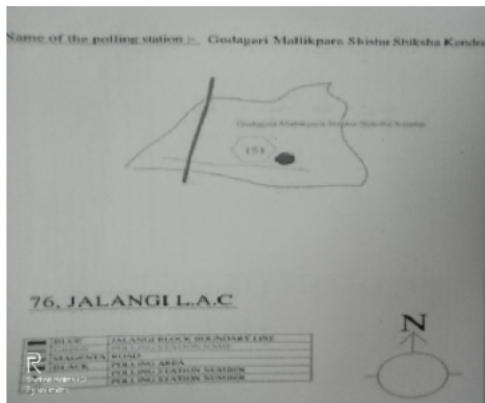

Nazri Naksha