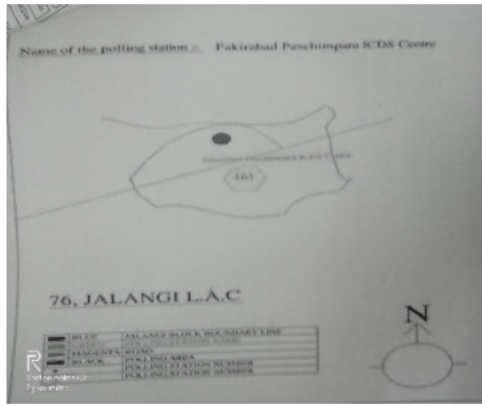

Nazri Naksha