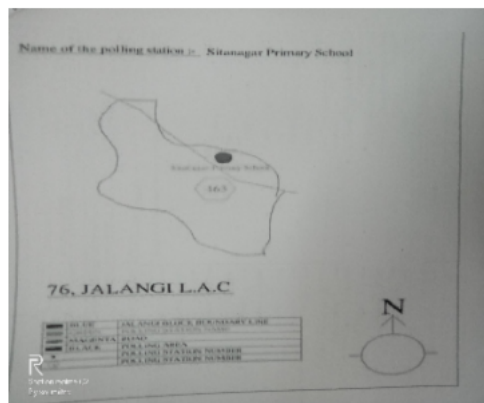

Nazri Naksha