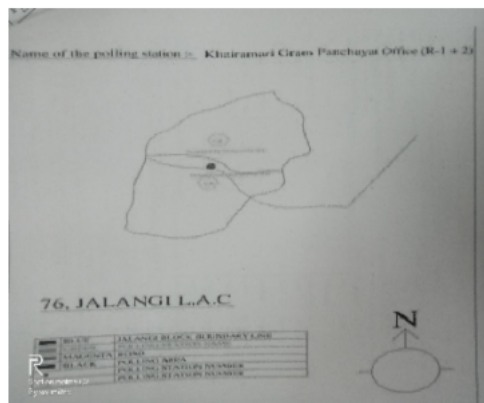

Nazri Naksha