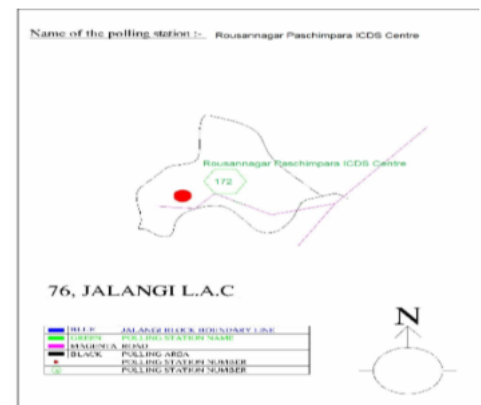

নির্বাচক নিবন্ধন আধিকারিকের স্বাক্ষর

Nazri Naksha

Google Map View

Polling Station Building Front View

Polling Station Front View

Cad View

Key MAP View

বিধানসভা নির্বাচনক্ষেত্রের নং, নাম : 76-জলঙ্গী
ভাগ নং, নাম : 1-পাড়া-রওশননগর(বদেদরপাড়া)