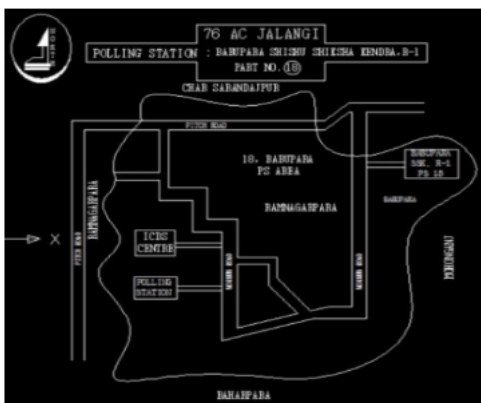

নির্বাচক নিবন্ধন আধিকারিকের স্বাক্ষর

Nazri Naksha

Google Map View

Polling Station Building Front View

Polling Station Front View

Cad View

Key MAP View

বিধানসভা নির্বাচনক্ষেত্রের নং, নাম : 76-জলঙ্গী
ভাগ নং, নাম : 1-পাড়া-রামনগরপাড়া পূর্ব