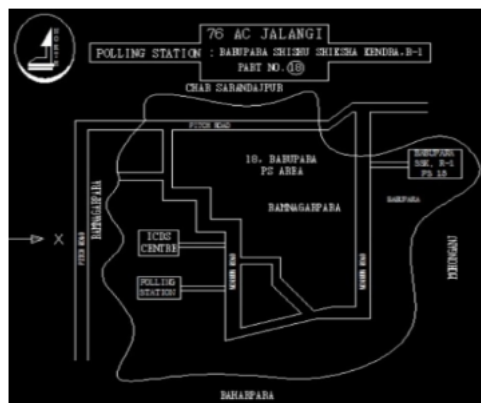

নির্বাচক নিবন্ধন আধিকারিকের স্বাক্ষর

Nazri Naksha

Google Map View

Polling Station Building Front View

Polling Station Front View

Cad View

Key MAP View

বিধানসভা নির্বাচনক্ষেত্রের নং, নাম : 76-জলঙ্গী
ভাগ নং, নাম : 1-পাড়া-রামনগরপাড়া পূর্ব