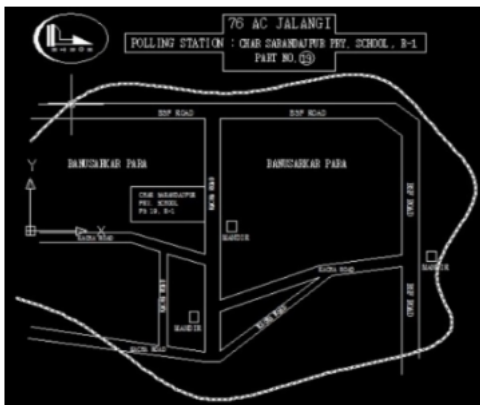

নির্বাচক নিবন্ধন আধিকারিকের স্বাক্ষর

Nazri Naksha

Google Map View

Polling Station Building Front View

Polling Station Front View

Cad View

Key MAP View

বিধানসভা নির্বাচনক্ষেত্রের নং, নাম : 76-জলঙ্গী  
ভাগ নং, নাম : 1-পাড়া-বানু সরকারের পাড়া,