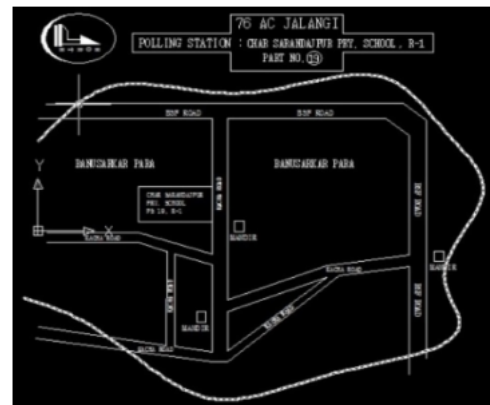

নির্বাচক নিবন্ধন আধিকারিকের স্বাক্ষর

Nazri Naksha

Google Map View

Polling Station Building Front View

Polling Station Front View

Cad View

Key MAP View

বিধানসভা নির্বাচনক্ষেত্রের নং, নাম : 76-জলঙ্গী  
ভাগ নং, নাম : 1-পাড়া-বানু সরকারের পাড়া,