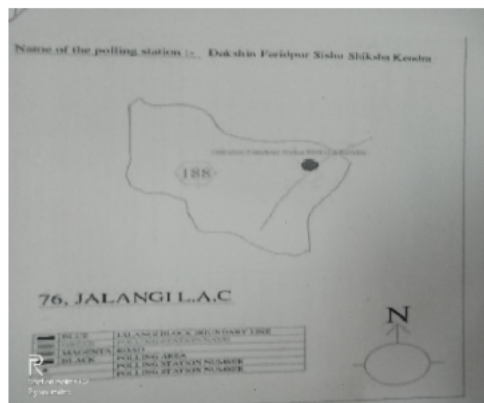

Nazri Naksha