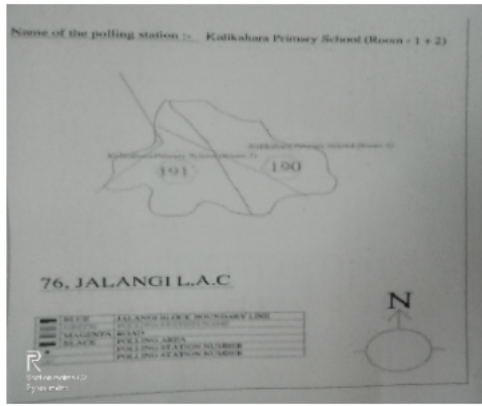

Nazri Naksha