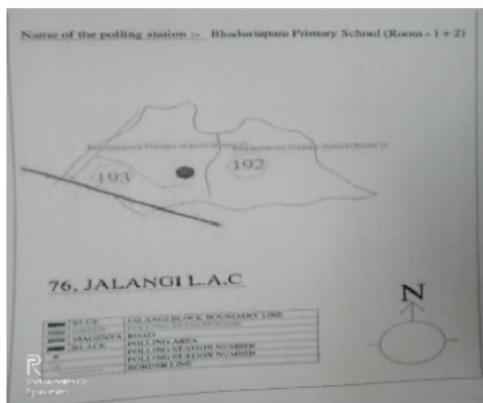

নির্বাচক তালিকা 2026 S25 পশ্চিমবঙ্গ

বিধানসভা নির্বাচনক্ষেত্রের নং, নাম ও সংরক্ষণের স্থিতি : 76 - জলঙ্গী (সাধারণ)		অংশ নং : 197							
বিধানসভা নির্বাচনক্ষেত্রটি যে লোকসভা নির্বাচনক্ষেত্রের / ক্ষেত্রসমূহের অন্তর্ভুক্ত তার নং, নাম ও সংরক্ষণ স্থিতি : 11 - মুর্শিদাবাদ (সাধারণ)									
1. সংশোধনের পূর্ণ বিবরণ									
সংশোধনের বৎসর :	2026	নির্বাচক তালিকার পরিচিতি :							
ভিত্তি তারিখ :	01-01-2026	বিশেষ নিবিড় সংশোধন ২০২৬ এর চূড়ান্ত ভোটার তালিকার সহিত 06-04-2026 তারিখ অবধি সংশোধিত নির্বাচক তালিকা							
সংশোধনের প্রকৃতি :	ধারাবাহিক সংশোধন 2026								
প্রকাশনার তারিখ :	06-04-2026								
2. অংশ ও নির্বাচনী এলাকার পূর্ণ বিবরণ :									
অংশের ভাগ নং ও নাম :									
1-পাড়া -ঘাট পাড়া(অংশ)		প্রধান শহর/গ্রাম : ভাদুড়িয়া পাড়া ওয়ার্ড : থানা : জলঙ্গী গ্রাম পঞ্চগায়েত : ফরিদপুর ব্লক : জলঙ্গী মহকুমা : ডোমকল জেলা : মুর্শিদাবাদ পিন : 742303							
2-পাড়া-মধ্যপাড়া(অংশ)									
3. ভোট গ্রহন কেন্দ্রের পূর্ণ বিবরণ :									
ভোট গ্রহন কেন্দ্রের নং, নাম :						ভোট গ্রহন কেন্দ্রের শ্রেণী :		গ্রামীণ	
197 - দক্ষিণ ভাদুরিয়াপাড়া জুনিয়ার গার্লস হাই স্কুল						এই অংশে সহায়ক ভোটগ্রহন কেন্দ্রের সংখ্যা		0	
ভোট গ্রহন কেন্দ্রের ঠিকানা :						:			
দক্ষিণ ভাদুরিয়াপাড়া জুনিয়ার গার্লস হাই স্কুল, ভাদুরিয়াপাড়া									
4. নির্বাচকের সংখ্যা :									
প্রথম ক্রমিক নং	শেষ ক্রমিক নং	মোট সংখ্যা							
		পুরুষ	মহিলা	তৃতীয় লিঙ্গ	মোট				
1	668	304	305	0	609				

নির্বাচক নিবন্ধন আধিকারিকের স্বাক্ষর

Nazri Naksha

Google Map View

Polling Station Building Front View

Polling Station Front View

Cad View

Key MAP View

বিধানসভা নির্বাচনকেন্দ্রের নং, নাম : 76-জলঙ্গী
ভাগ নং, নাম : 1-পাড়া -ঘাট পাড়া(অংশ)